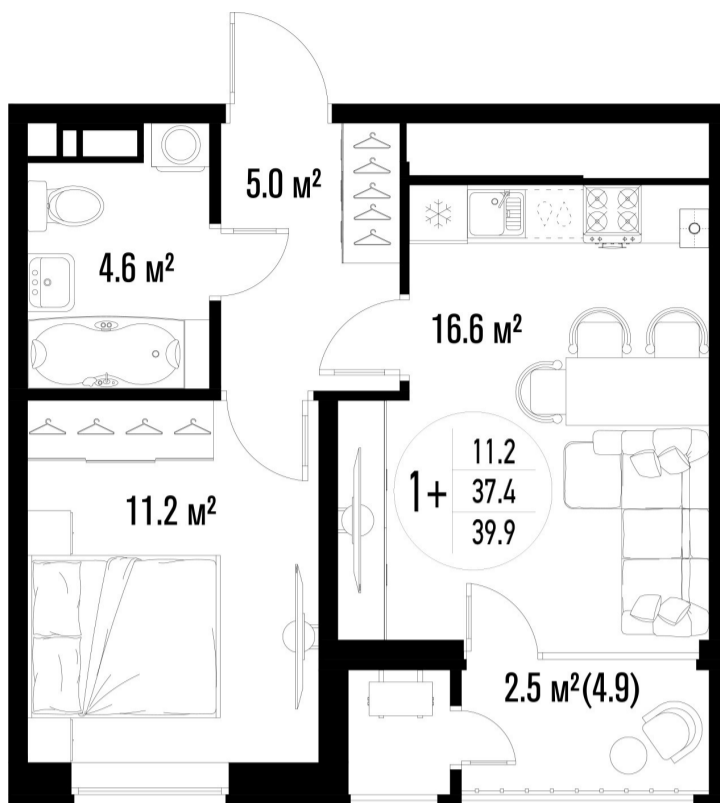

1-комнатная-смарт

Площадь
39.9 м²

Этаж
12/25

Окончание строительства
3 кв. 2026

Стоимость*
от 7 620 900 ₽

Цена за м²*
от 191 000 ₽

* Предложение не является публичной офертой.

Расчёты являются предварительными, произведёнными по минимальным предложениям банков. Предлагаемая скидка является максимальной с учётом специальных ипотечных программ и/или господдержки. Данные обновлены 13.06.2026