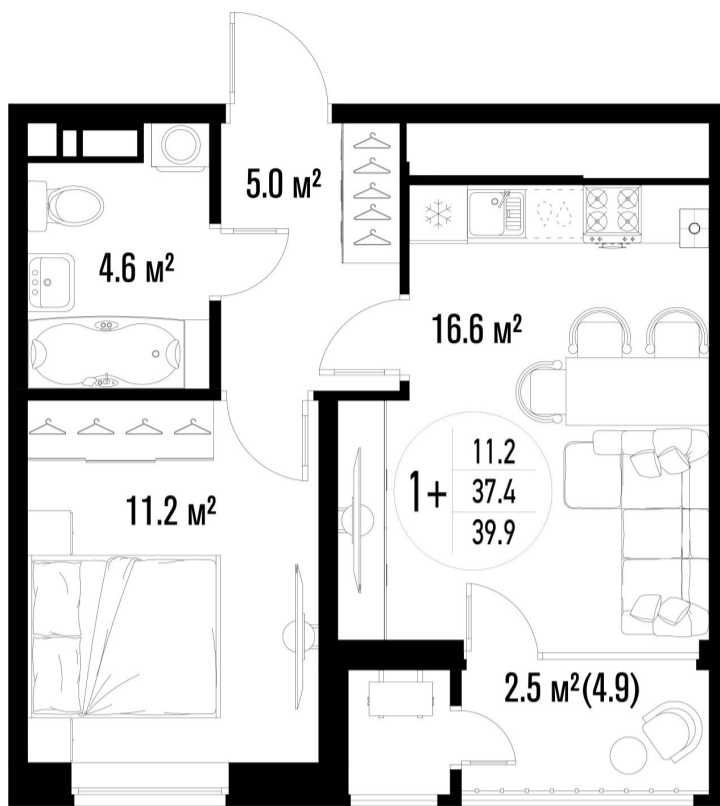

# 1-комнатная-смарт

Площадь  
39.9 м<sup>2</sup>

Этаж  
10/25

Окончание строительства  
3 кв. 2026

Стоимость\*  
от 7 620 900 ₽

Цена за м<sup>2</sup>\*  
от 191 000 ₽

\* Предложение не является публичной офертой.