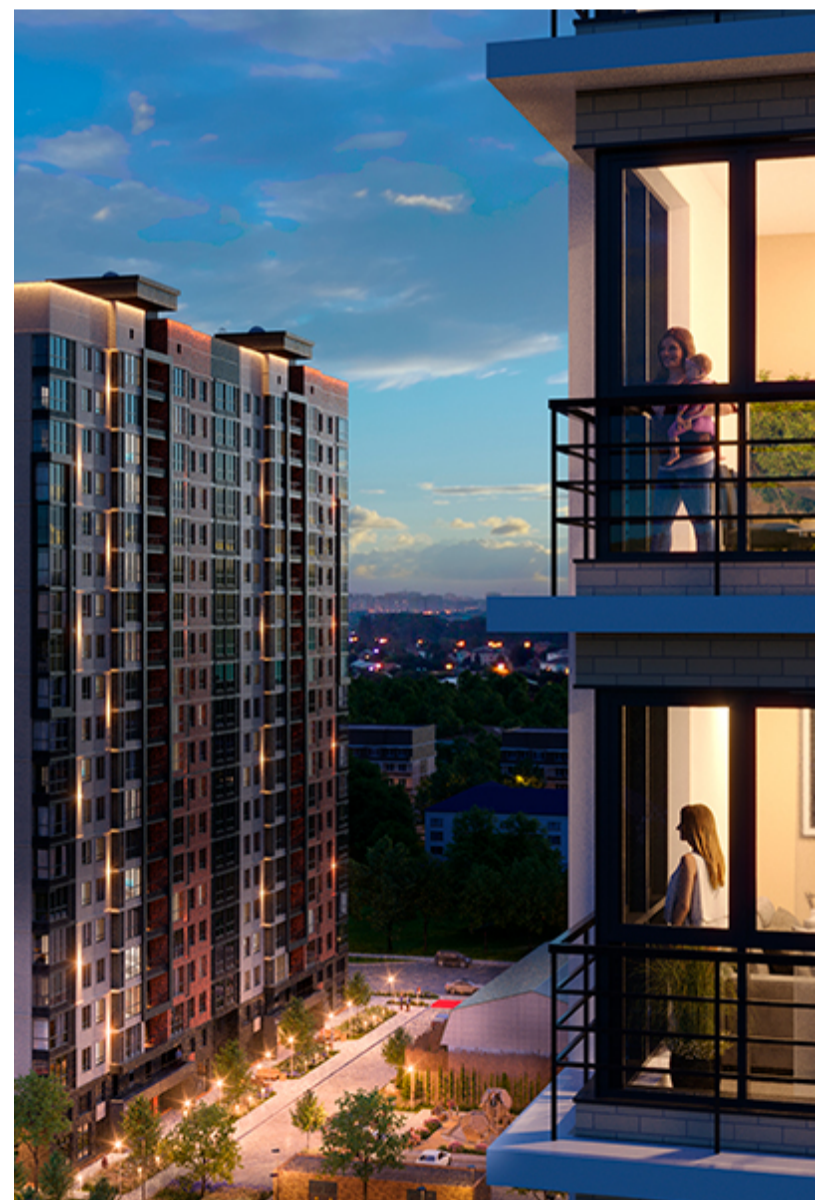

1-комнатная-смарт

Площадь
39.9 м²

Этаж
10/25

Окончание строительства
3 кв. 2026

Стоимость*
от 7 620 900 ₽

Цена за м²*
от 191 000 ₽

* Предложение не является публичной офертой.

Расчёты являются предварительными, произведёнными по минимальным предложениям банков. Предлагаемая скидка является максимальной с учётом специальных ипотечных программ и/или господдержки. Данные обновлены 09.07.2026

Жилой квартал «Центральный»

Адрес ЖК: г. Астрахань, ул. Ахшарумова, 29

Жилой квартал «Центральный» расположен в самом центре города Астрахань с видом на Кремль, сочетает в себе традиции качества, авторскую архитектуру и современные технологии. Дома нового поколения для людей, которые выше всего ценят качество, комфорт, безопасность и свое время, выбирая лучшее для своей семьи.

- Вид на Кремль
- Детский сад от застройщика
- Собственный прогулочный бульвар
- Система «Умный дом»
- Детские экоплощадки
- Отделка White box

[Узнать подробнее](#)
[о жилом комплексе](#)