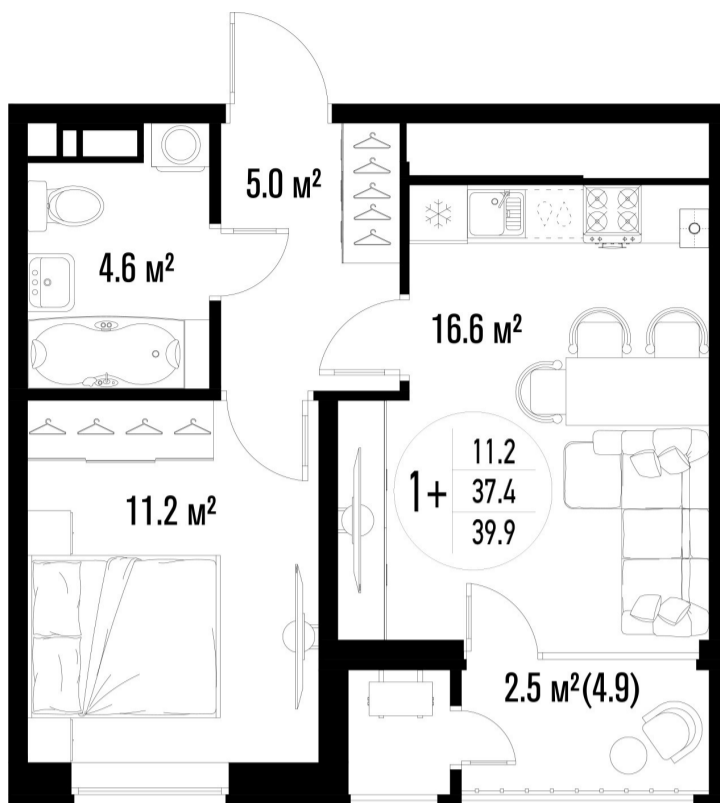

1-комнатная-смарт

Площадь
39.9 м²

Этаж
10/25

Окончание строительства
3 кв. 2026

Стоимость*
от 7 620 900 ₽

Цена за м²*
от 191 000 ₽

* Предложение не является публичной офертой.

Расчёты являются предварительными, произведёнными по минимальным предложениям банков. Предлагаемая скидка является максимальной с учётом специальных ипотечных программ и/или господдержки. Данные обновлены 09.07.2026