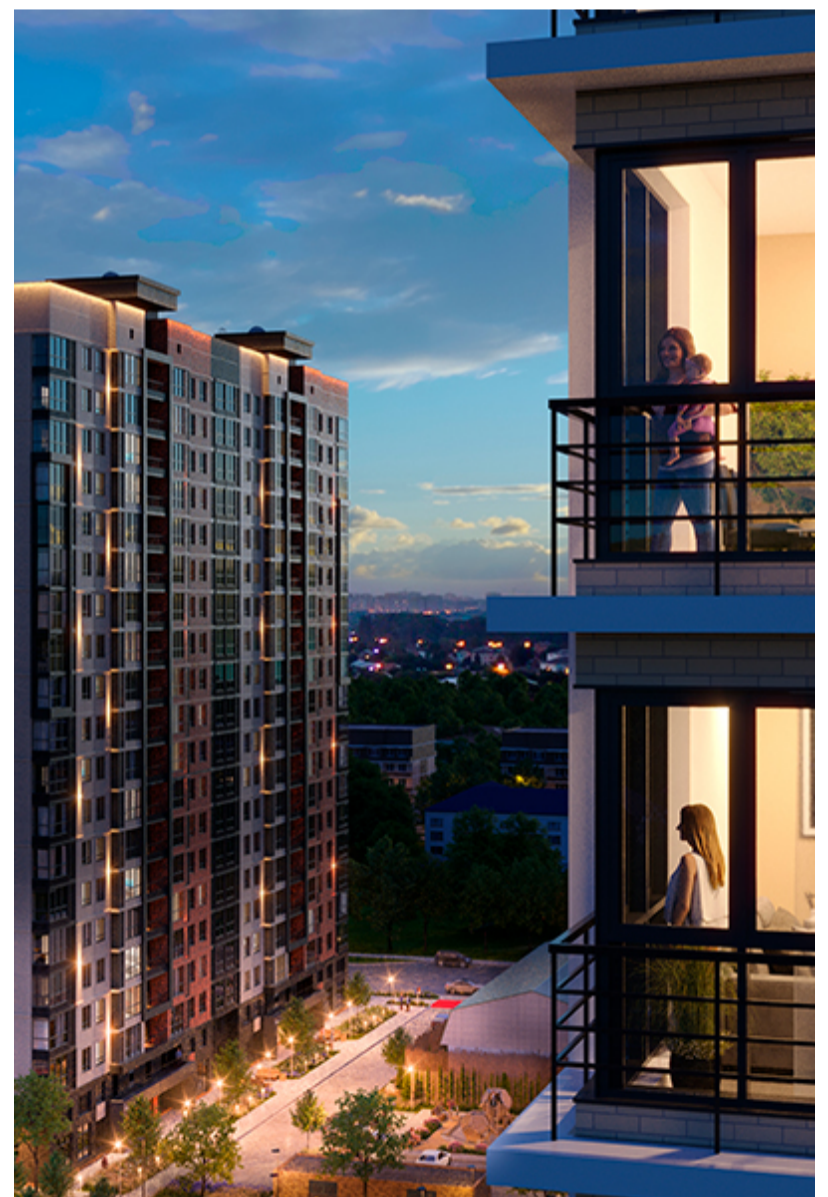

# 1-комнатная-смарт

Площадь  
39.9 м<sup>2</sup>

Этаж  
10/25

Окончание строительства  
3 кв. 2026

Стоимость\*  
от 7 620 900 ₽

Цена за м<sup>2</sup>\*  
от 191 000 ₽

\* Предложение не является публичной офертой.

## Жилой квартал «Центральный»

Адрес ЖК: г. Астрахань, ул. Ахшарумова, 29

Жилой квартал «Центральный» расположен в самом центре города Астрахань с видом на Кремль, сочетает в себе традиции качества, авторскую архитектуру и современные технологии. Дома нового поколения для людей, которые выше всего ценят качество, комфорт, безопасность и свое время, выбирая лучшее для своей семьи.

- Вид на Кремль
- Детский сад от застройщика
- Собственный прогулочный бульвар
- Система «Умный дом»
- Детские эколощадки
- Отделка White box

[Узнать подробнее](#)  
[о жилом комплексе](#)