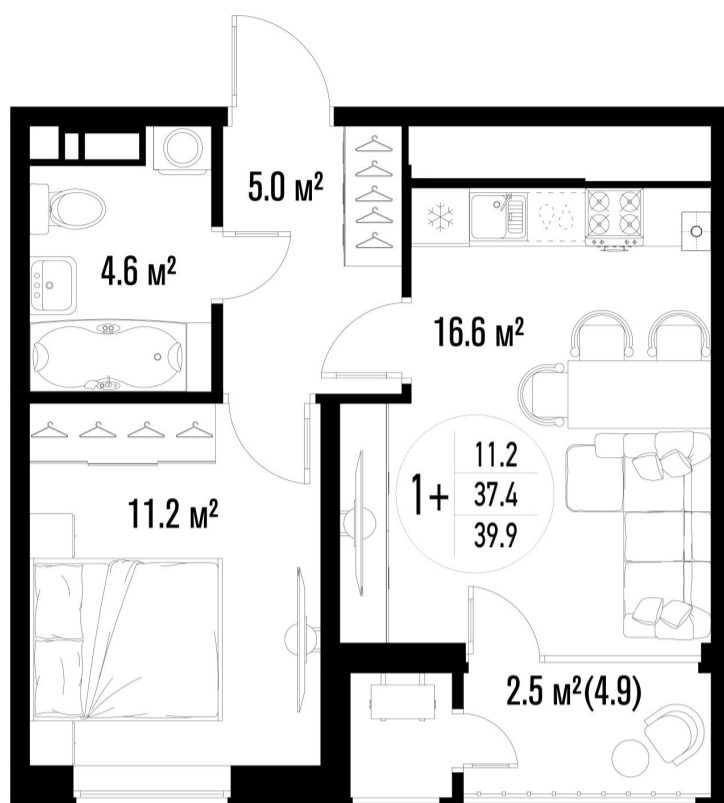

1-комнатная-смарт

Площадь
39.9 м²

Этаж
7/25

Окончание строительства
3 кв. 2026

Стоимость*
от 7 620 900 ₽

Цена за м²*
от 191 000 ₽

* Предложение не является публичной офертой.

Расчёты являются предварительными, произведёнными по минимальным предложениям банков. Предлагаемая скидка является максимальной с учётом специальных ипотечных программ и/или господдержки. Данные обновлены 11.07.2026