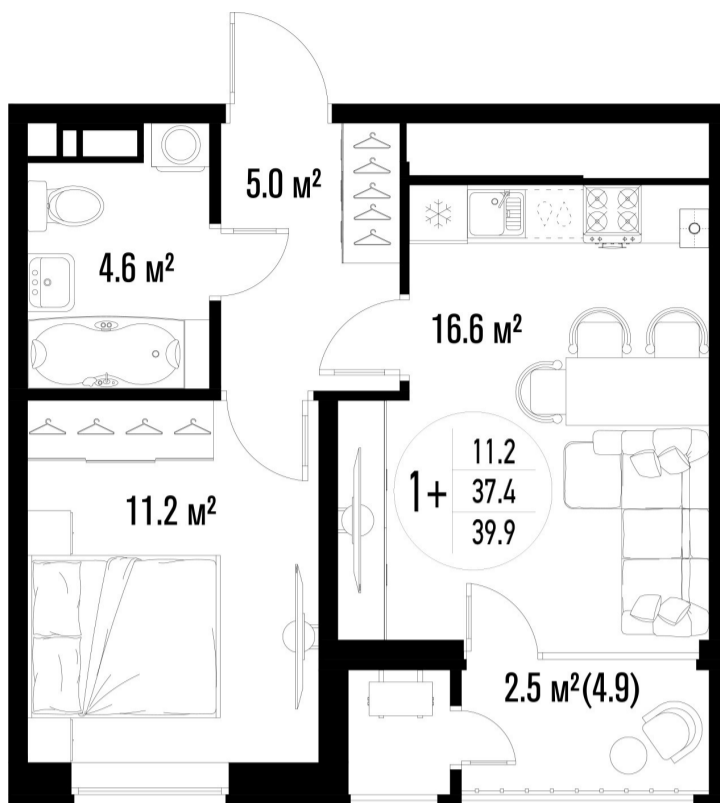

1-комнатная-смарт

Площадь
39.9 м²

Этаж
7/25

Окончание строительства
3 кв. 2026

Стоимость*
от 7 620 900 ₽

Цена за м²*
от 191 000 ₽

* Предложение не является публичной офертой.

Расчёты являются предварительными, произведёнными по минимальным предложениям банков. Предлагаемая скидка является максимальной с учётом специальных ипотечных программ и/или господдержки. Данные обновлены 24.05.2026