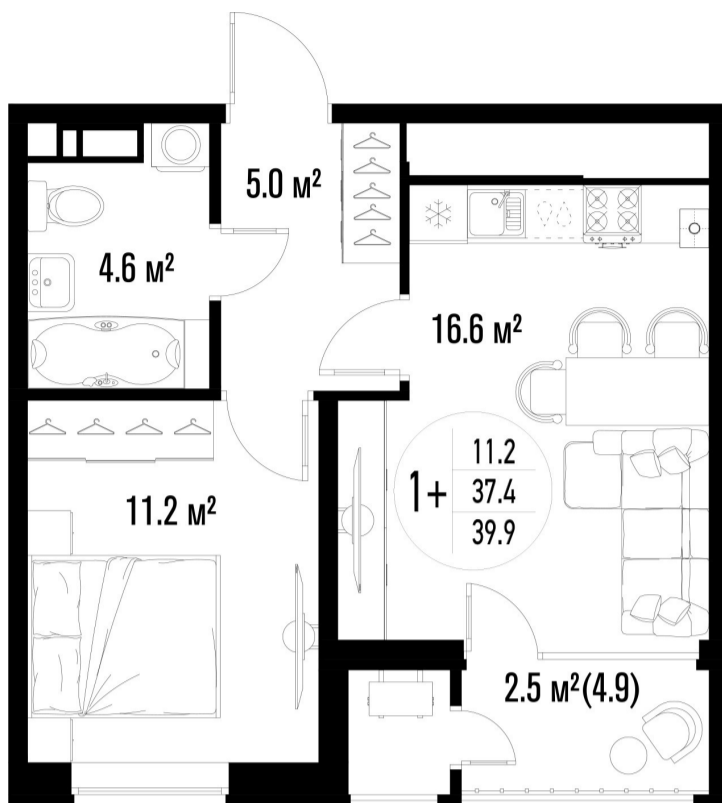

# 1-комнатная-смарт

Площадь  
39.9 м<sup>2</sup>

Этаж  
6/25

Окончание строительства  
3 кв. 2026

Стоимость\*  
от 7 620 900 ₽

Цена за м<sup>2</sup>\*  
от 191 000 ₽

\* Предложение не является публичной офертой.