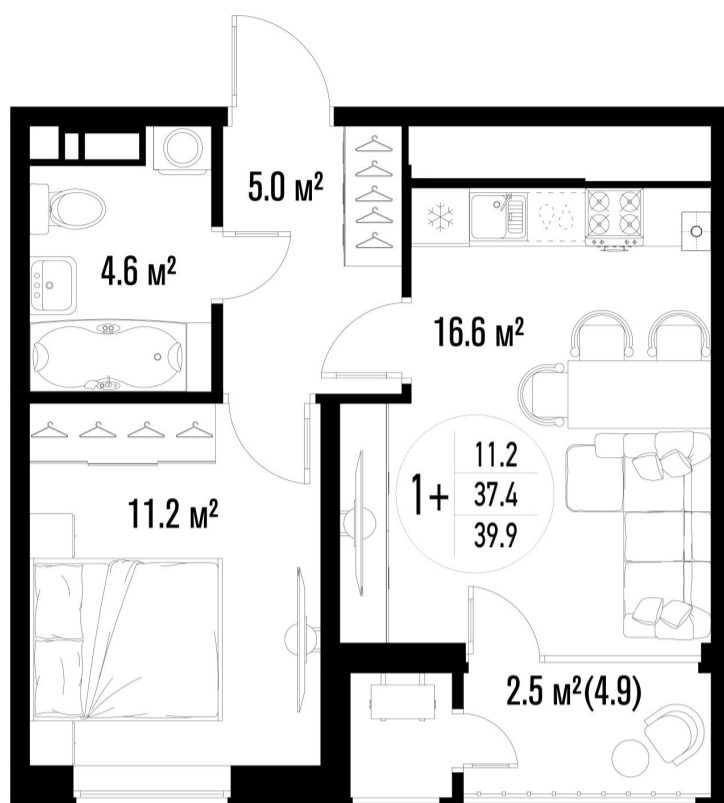

1-комнатная-смарт

Площадь
39.9 м²

Этаж
5/25

Окончание строительства
3 кв. 2026

Стоимость*
от 7 620 900 ₽

Цена за м²*
от 191 000 ₽

* Предложение не является публичной офертой.

Расчёты являются предварительными, произведёнными по минимальным предложениям банков. Предлагаемая скидка является максимальной с учётом специальных ипотечных программ и/или господдержки. Данные обновлены 08.07.2026