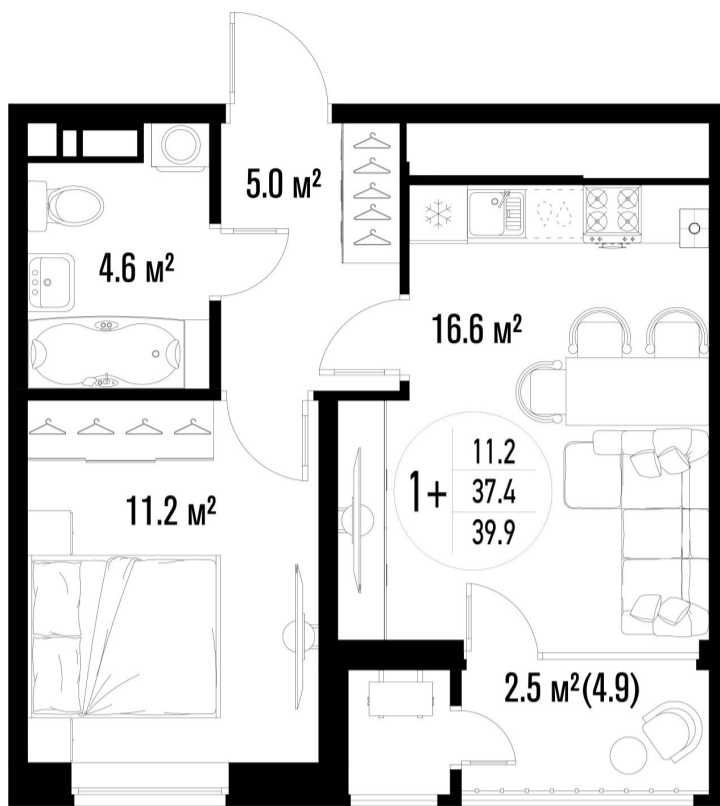

# 1-комнатная-смарт

Площадь  
39.9 м<sup>2</sup>

Этаж  
5/25

Окончание строительства  
3 кв. 2026

Стоимость\*  
от 7 620 900 ₽

Цена за м<sup>2</sup>\*  
от 191 000 ₽

\* Предложение не является публичной офертой.