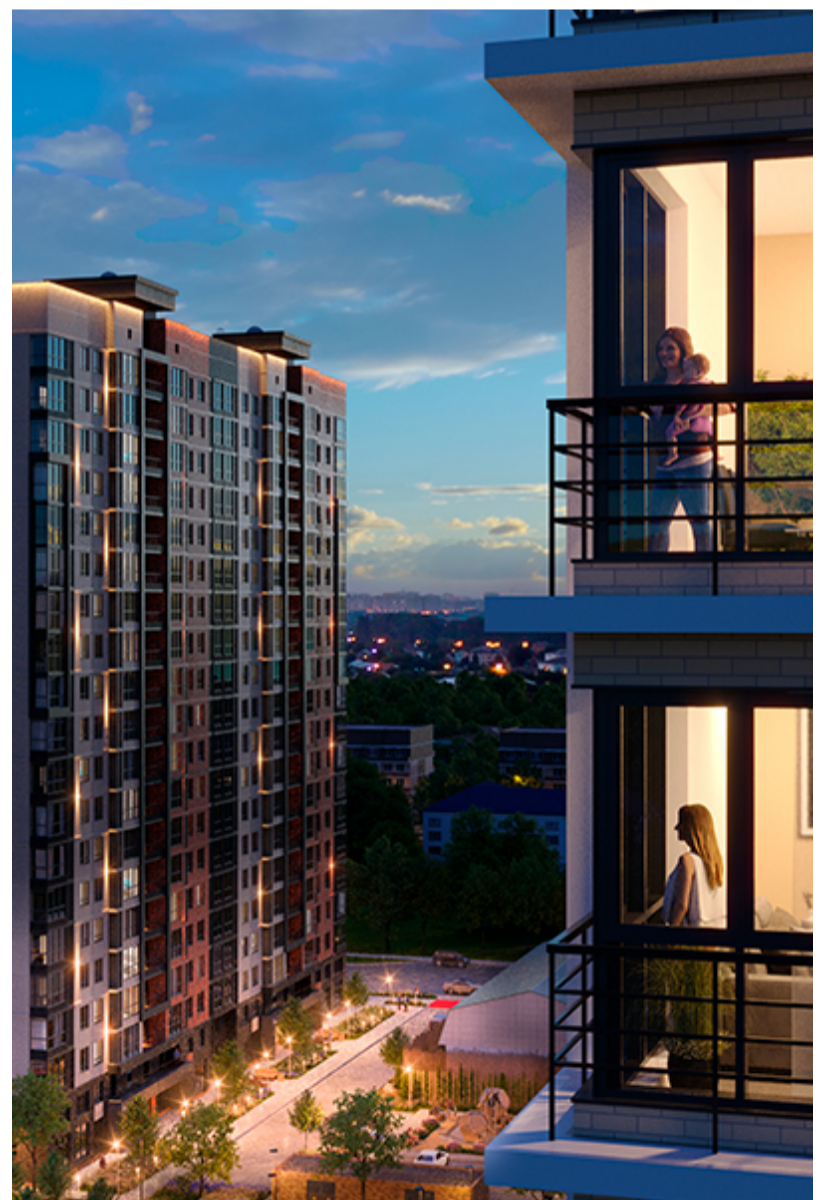

# 1-комнатная-смарт

Площадь  
39.9 м<sup>2</sup>

Этаж  
5/25

Окончание строительства  
3 кв. 2026

Стоимость\*  
от 7 620 900 ₽

Цена за м<sup>2</sup>\*  
от 191 000 ₽

\* Предложение не является публичной офертой.

## Жилой квартал «Центральный»

Адрес ЖК: г. Астрахань, ул. Ахшарумова, 29

Жилой квартал «Центральный» расположен в самом центре города Астрахань с видом на Кремль, сочетает в себе традиции качества, авторскую архитектуру и современные технологии. Дома нового поколения для людей, которые выше всего ценят качество, комфорт, безопасность и свое время, выбирая лучшее для своей семьи.

- Вид на Кремль
- Детский сад от застройщика
- Собственный прогулочный бульвар
- Система «Умный дом»
- Детские экоплощадки
- Отделка White box

[Узнать подробнее  
о жилом комплексе](#)