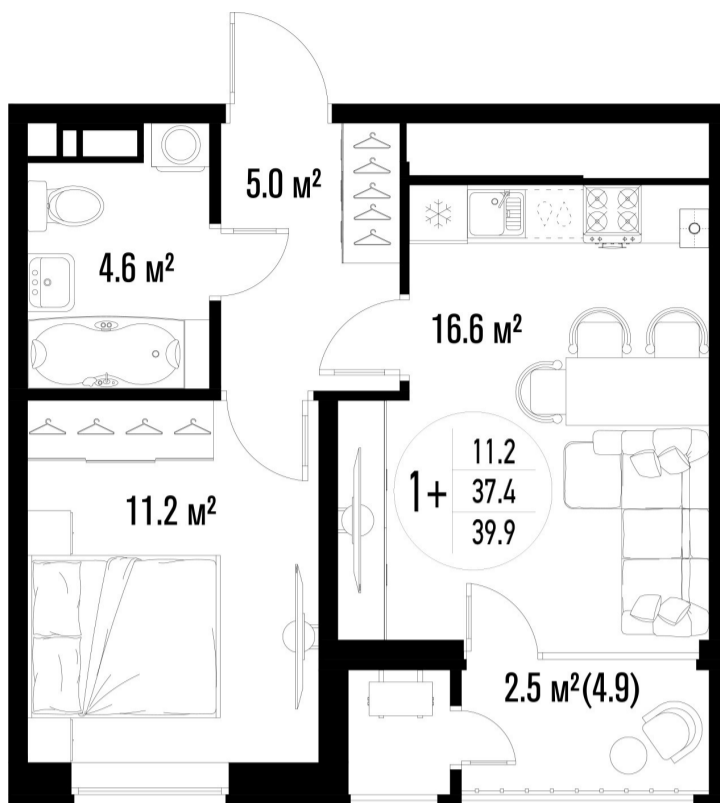

# 1-комнатная-смарт

Площадь  
39.9 м<sup>2</sup>

Этаж  
4/25

Окончание строительства  
3 кв. 2026

Стоимость\*  
от 7 620 900 ₽

Цена за м<sup>2</sup>\*  
от 191 000 ₽

\* Предложение не является публичной офертой.