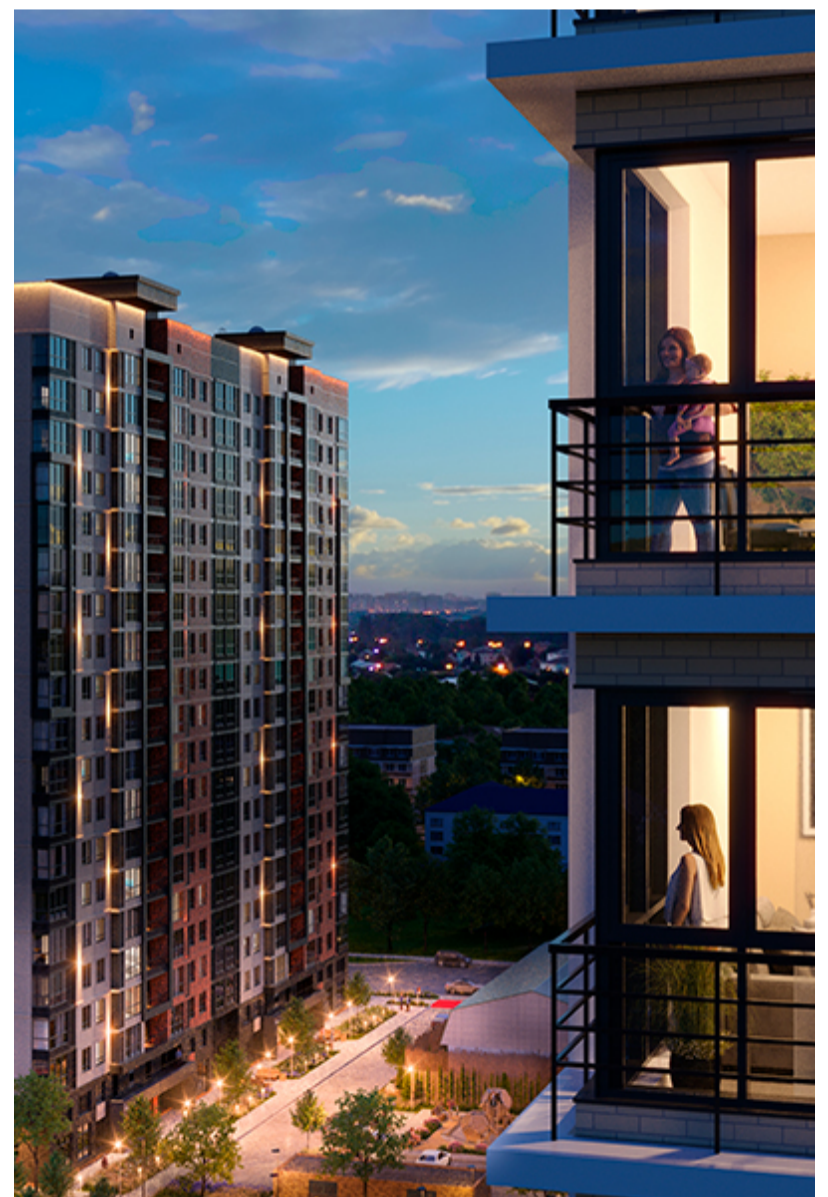

# 1-комнатная-смарт

Площадь  
39.9 м<sup>2</sup>

Этаж  
4/25

Окончание строительства  
3 кв. 2026

Стоимость\*  
от 7 620 900 ₽

Цена за м<sup>2</sup>\*  
от 191 000 ₽

\* Предложение не является публичной офертой.

## Жилой квартал «Центральный»

Адрес ЖК: г. Астрахань, ул. Ахшарумова, 29

Жилой квартал «Центральный» расположен в самом центре города Астрахань с видом на Кремль, сочетает в себе традиции качества, авторскую архитектуру и современные технологии. Дома нового поколения для людей, которые выше всего ценят качество, комфорт, безопасность и свое время, выбирая лучшее для своей семьи.

- Вид на Кремль
- Детский сад от застройщика
- Собственный прогулочный бульвар
- Система «Умный дом»
- Детские эколощадки
- Отделка White box

[Узнать подробнее](#)  
[о жилом комплексе](#)