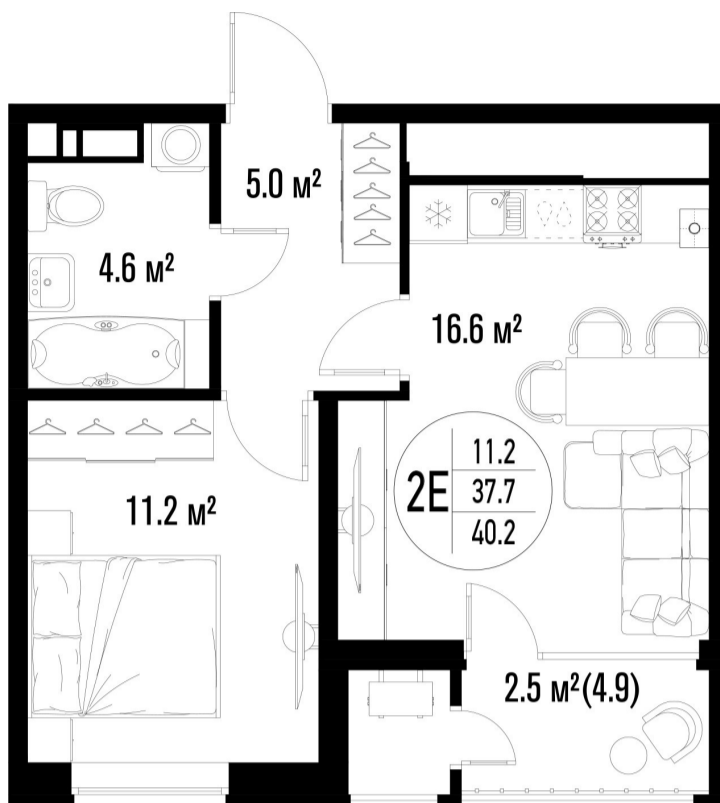

1-комнатная-смарт

Площадь
40.2 м²

Этаж
3/25

Окончание строительства
3 кв. 2026

Стоимость*
от 7 678 200 ₽

Цена за м²*
от 191 000 ₽

* Предложение не является публичной офертой.

Расчёты являются предварительными, произведёнными по минимальным предложениям банков. Предлагаемая скидка является максимальной с учётом специальных ипотечных программ и/или господдержки. Данные обновлены 28.05.2026