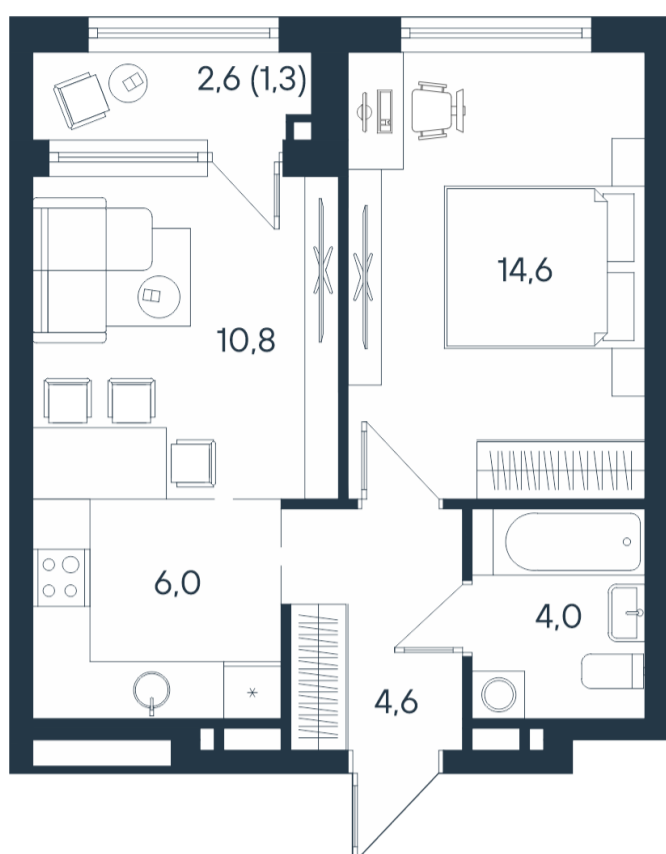

# 2-комнатная квартира-смайт

2*	25,4
	40,0
	41,3

Площадь  
**41.3 м<sup>2</sup>**

Этаж

**9/15**

Окончание строительства

**4 кв. 2026**

Стоимость\*