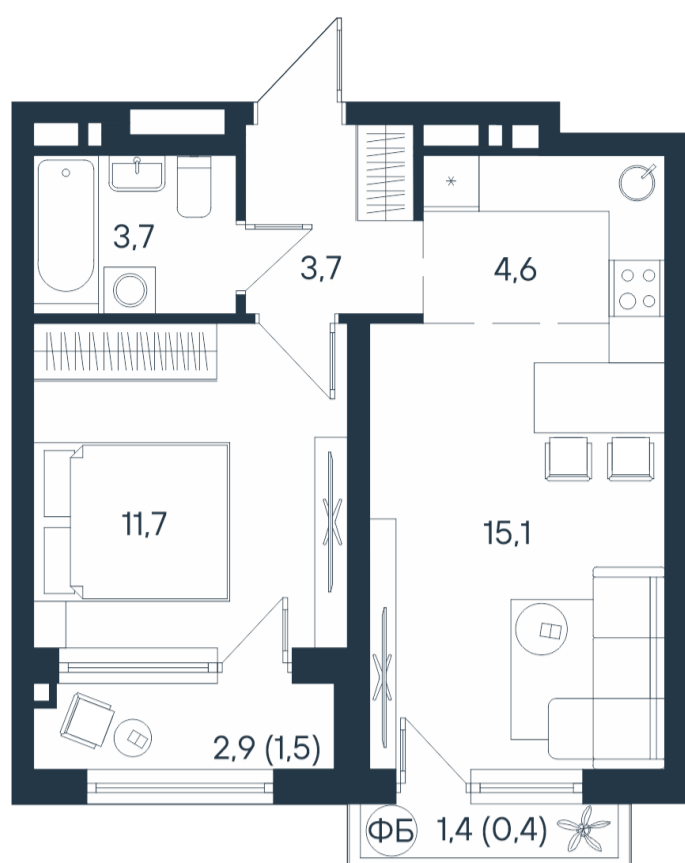

# 2-комнатная квартира-смайт

2*	26,8
	38,8
	40,7

Площадь  
**40.7 м<sup>2</sup>**

Этаж  
**6/15**

Окончание строительства  
**4 кв. 2026**

Стоимость\*  
~~от 7 614 970 Р~~  
**от 7 045 170 Р**

Ваша скидка\*  
**до 569 800 Р**