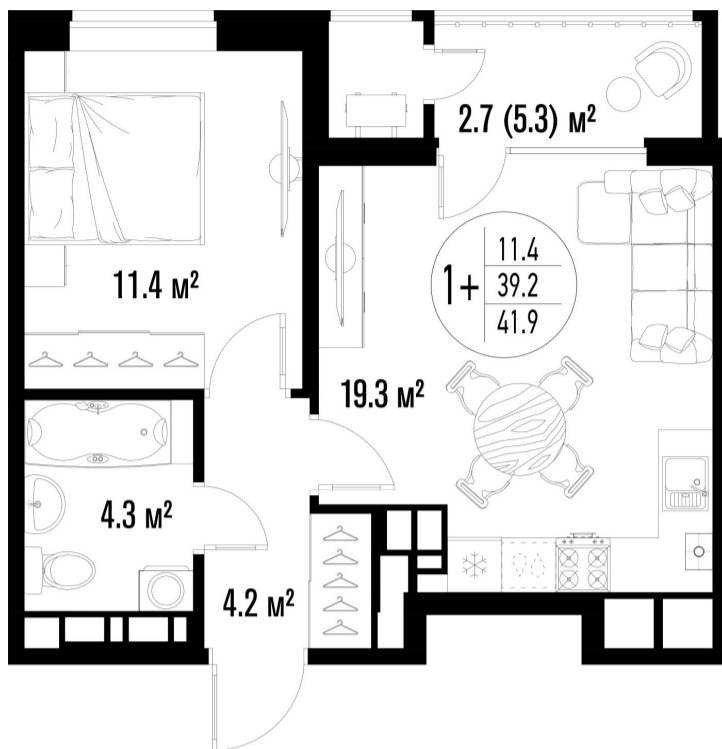

1-комнатная-смарт

Площадь
42 м²

Этаж
20/20

Окончание строительства
2 кв. 2026

Стоимость*
от 7 854 000 ₽

Цена за м²*
от 187 000 ₽

* Предложение не является публичной офертой.

Расчёты являются предварительными, произведёнными по минимальным предложениям банков. Предлагаемая скидка является максимальной с учётом специальных ипотечных программ и/или господдержки. Данные обновлены 15.06.2026