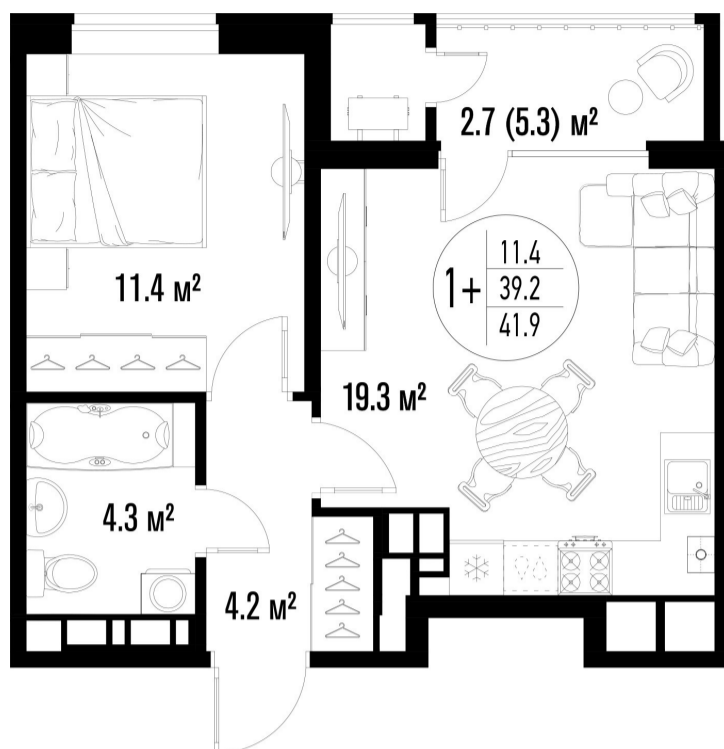

# 1-комнатная-смарт

Площадь  
42 м<sup>2</sup>

Этаж  
20/20

Окончание строительства  
2 кв. 2026

Стоимость\*  
от 7 854 000 ₽

Цена за м<sup>2</sup>\*  
от 187 000 ₽

\* Предложение не является публичной офертой.