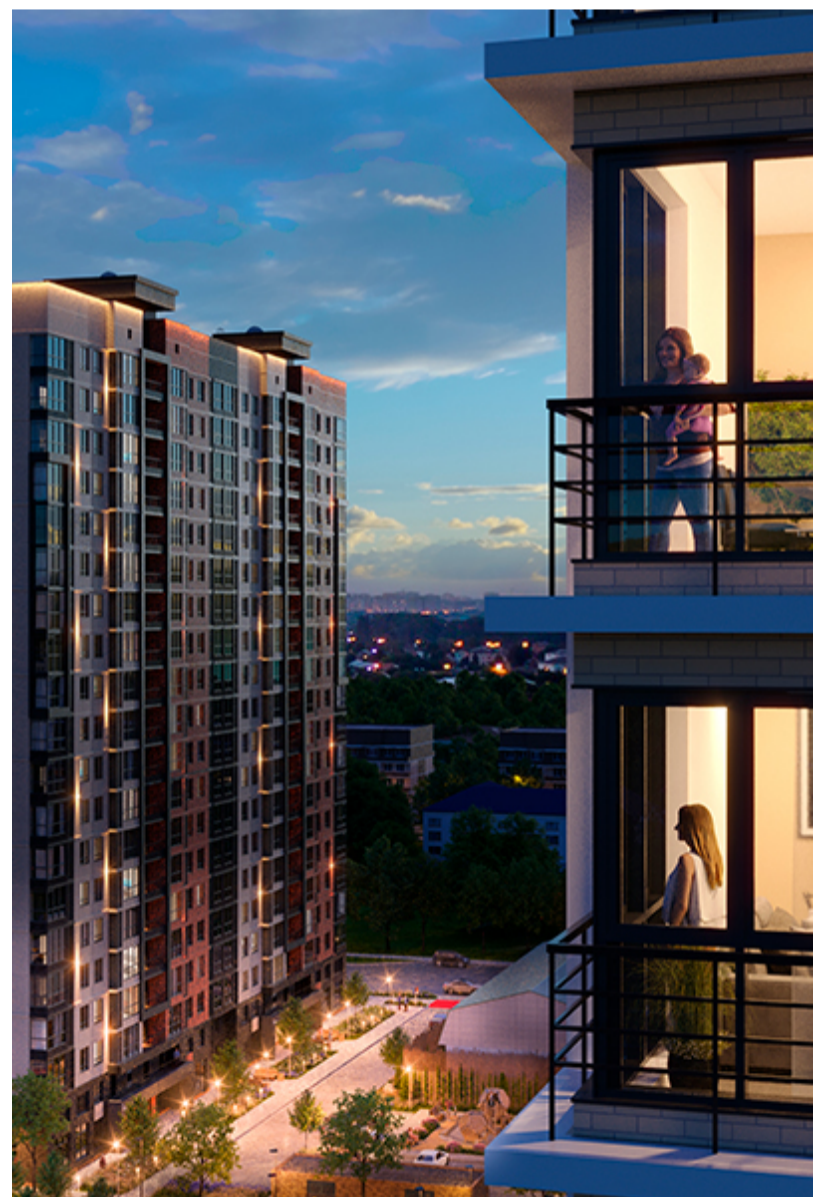

1-комнатная-смарт

Площадь
42 м²

Этаж
20/20

Окончание строительства
2 кв. 2026

Стоимость*
от 7 854 000 ₽

Цена за м²*
от 187 000 ₽

* Предложение не является публичной офертой.

Расчёты являются предварительными, произведёнными по минимальным предложениям банков. Предлагаемая скидка является максимальной с учётом специальных ипотечных программ и/или господдержки. Данные обновлены 15.06.2026

Жилой квартал «Центральный»

Адрес ЖК: г. Астрахань, ул. Ахшарумова, 29

Жилой квартал «Центральный» расположен в самом центре города Астрахань с видом на Кремль, сочетает в себе традиции качества, авторскую архитектуру и современные технологии. Дома нового поколения для людей, которые выше всего ценят качество, комфорт, безопасность и свое время, выбирая лучшее для своей семьи.

- Вид на Кремль
- Детский сад от застройщика
- Собственный прогулочный бульвар
- Система «Умный дом»
- Детские экоплощадки
- Отделка White box

[Узнать подробнее](#)
[о жилом комплексе](#)