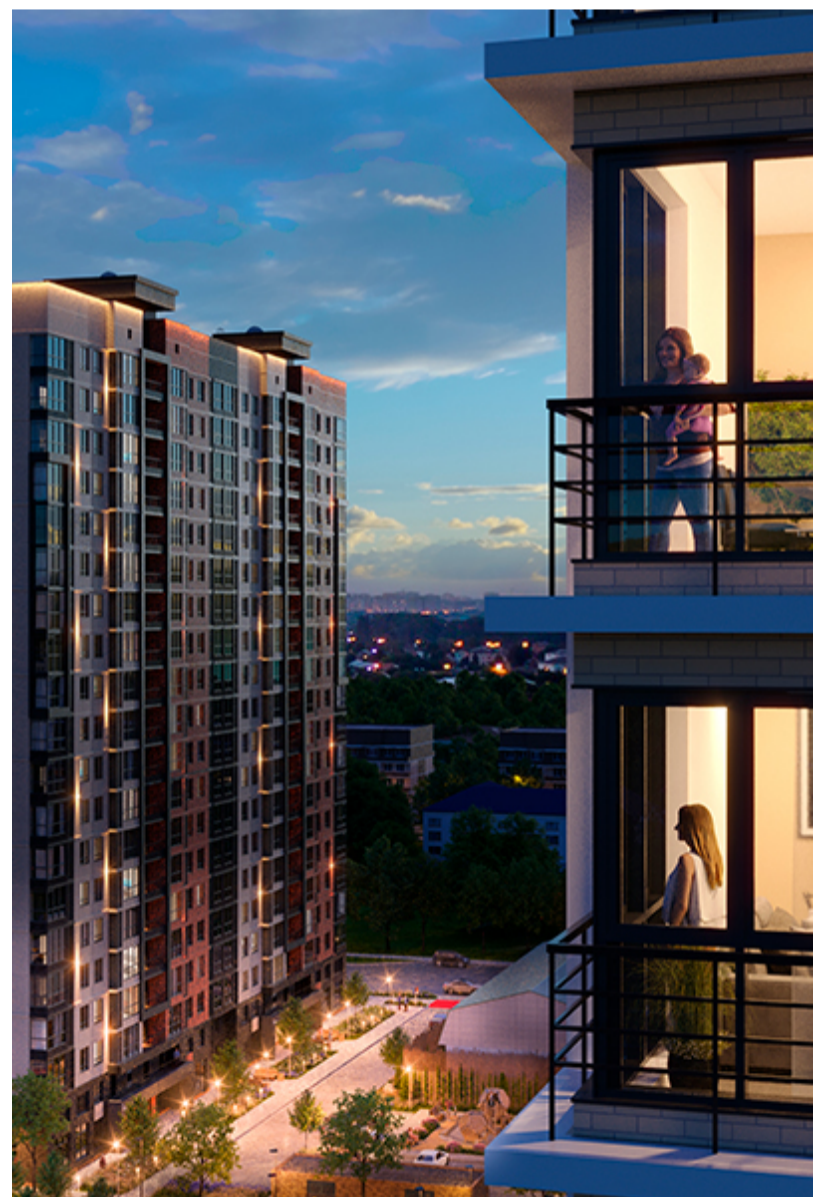

# 1-комнатная-смарт

Площадь  
43 м<sup>2</sup>

Этаж  
24/25

Окончание строительства  
3 кв. 2026

Стоимость\*  
от 7 955 000 ₽

Цена за м<sup>2</sup>\*  
от 185 000 ₽

\* Предложение не является публичной офертой.

## Жилой квартал «Центральный»

Адрес ЖК: г. Астрахань, ул. Ахшарумова, 29

Жилой квартал «Центральный» расположен в самом центре города Астрахань с видом на Кремль, сочетает в себе традиции качества, авторскую архитектуру и современные технологии. Дома нового поколения для людей, которые выше всего ценят качество, комфорт, безопасность и свое время, выбирая лучшее для своей семьи.

- Вид на Кремль
- Детский сад от застройщика
- Собственный прогулочный бульвар
- Система «Умный дом»
- Детские эколощадки
- Отделка White box

[Узнать подробнее  
о жилом комплексе](#)