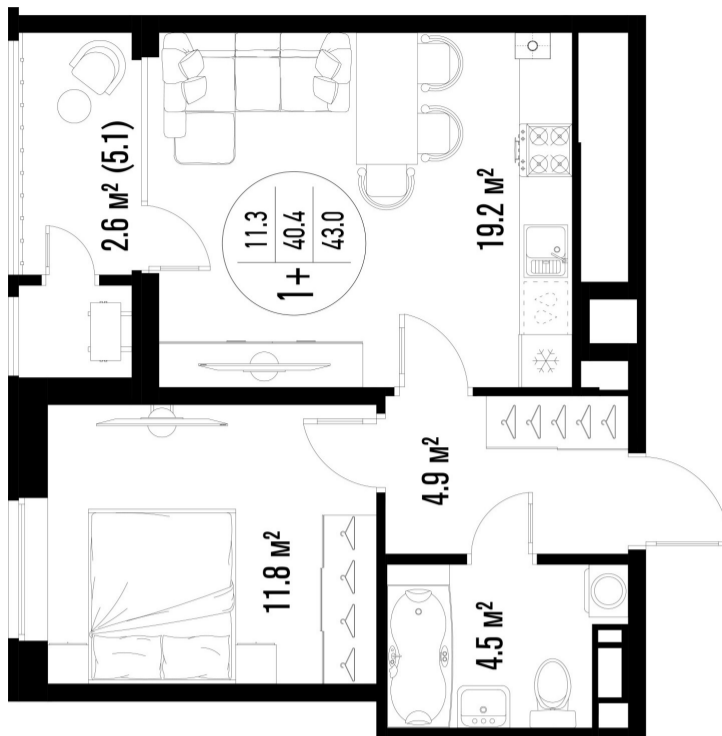

# 1-комнатная-смарт

Площадь  
43 м<sup>2</sup>

Этаж  
24/25

Окончание строительства  
3 кв. 2026

Стоимость\*  
от 7 955 000 ₽

Цена за м<sup>2</sup>\*  
от 185 000 ₽

\* Предложение не является публичной офертой.