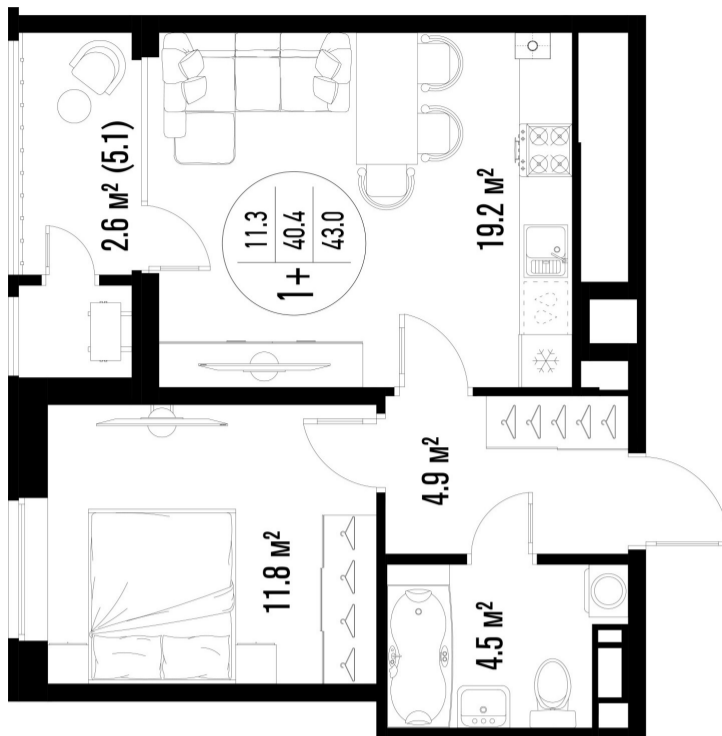

1-комнатная-смарт

Площадь
43 м²

Этаж
22/25

Окончание строительства
3 кв. 2026

Стоимость*
от 7 955 000 ₽

Цена за м²*
от 185 000 ₽

* Предложение не является публичной офертой.

Расчёты являются предварительными, произведёнными по минимальным предложениям банков. Предлагаемая скидка является максимальной с учётом специальных ипотечных программ и/или господдержки. Данные обновлены 23.06.2026