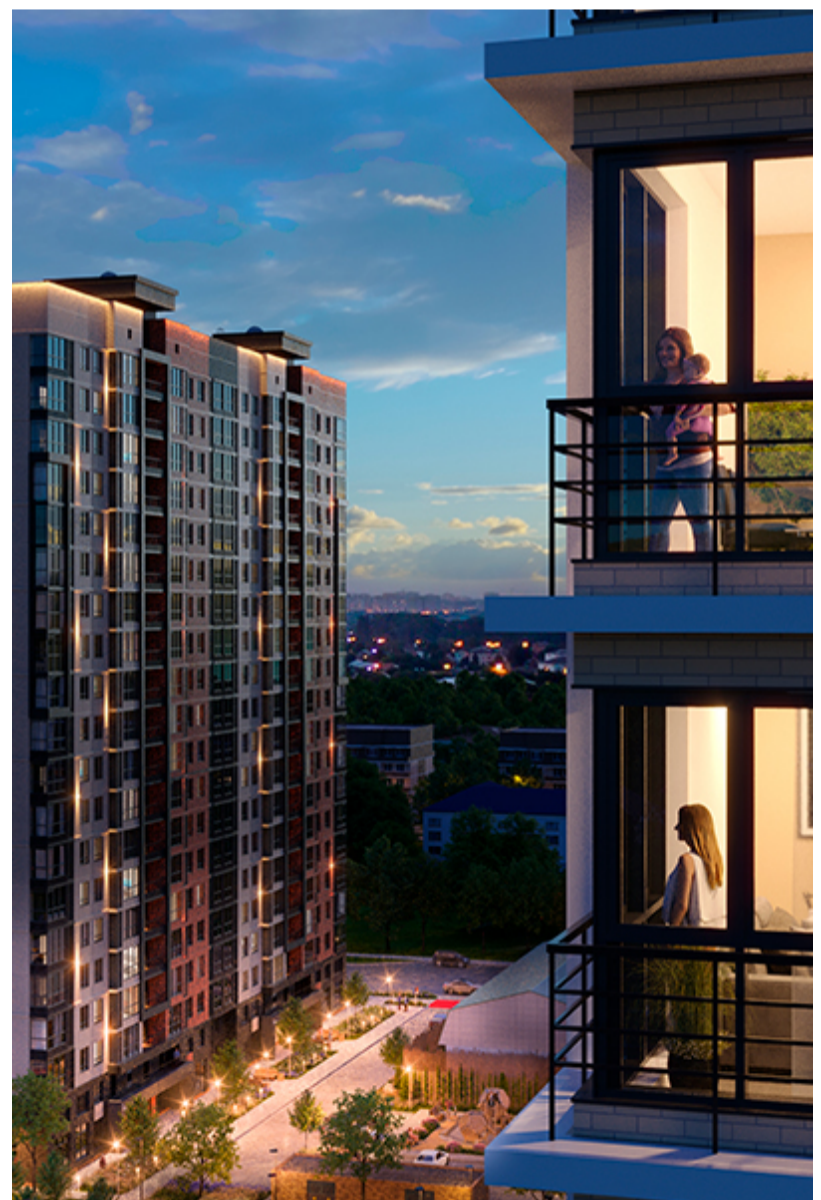

1-комнатная-смарт

Площадь
43 м²

Этаж
22/25

Окончание строительства
3 кв. 2026

Стоимость*
от 7 955 000 ₽

Цена за м²*
от 185 000 ₽

* Предложение не является публичной офертой.

Расчёты являются предварительными, произведёнными по минимальным предложениям банков. Предлагаемая скидка является максимальной с учётом специальных ипотечных программ и/или господдержки. Данные обновлены 23.06.2026

Жилой квартал «Центральный»

Адрес ЖК: г. Астрахань, ул. Ахшарумова, 29

Жилой квартал «Центральный» расположен в самом центре города Астрахань с видом на Кремль, сочетает в себе традиции качества, авторскую архитектуру и современные технологии. Дома нового поколения для людей, которые выше всего ценят качество, комфорт, безопасность и свое время, выбирая лучшее для своей семьи.

- Вид на Кремль
- Детский сад от застройщика
- Собственный прогулочный бульвар
- Система «Умный дом»
- Детские эколощадки
- Отделка White box

[Узнать подробнее
о жилом комплексе](#)