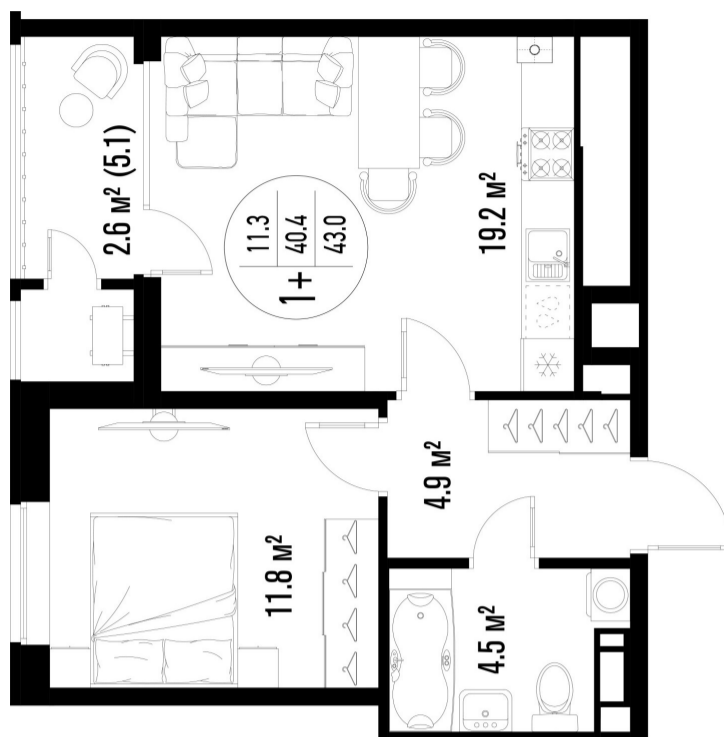

# 1-комнатная-смарт

Площадь  
43 м<sup>2</sup>

Этаж  
20/25

Окончание строительства  
3 кв. 2026

Стоимость\*  
от 7 955 000 ₽

Цена за м<sup>2</sup>\*  
от 185 000 ₽

\* Предложение не является публичной офертой.