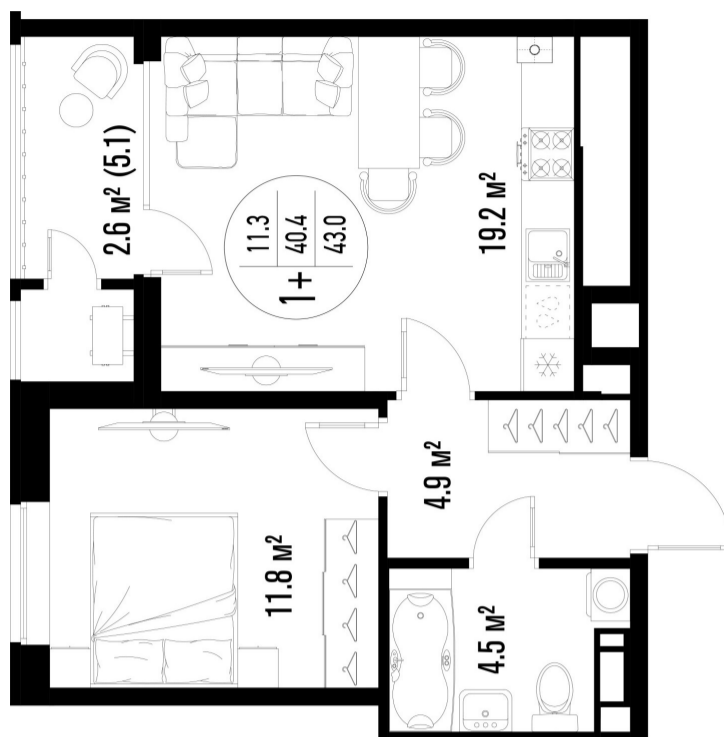

1-комнатная-смарт

Площадь
43 м²

Этаж
19/25

Окончание строительства
3 кв. 2026

Стоимость*
от 7 955 000 ₽

Цена за м²*
от 185 000 ₽

* Предложение не является публичной офертой.

Расчёты являются предварительными, произведёнными по минимальным предложениям банков. Предлагаемая скидка является максимальной с учётом специальных ипотечных программ и/или господдержки. Данные обновлены 20.06.2026