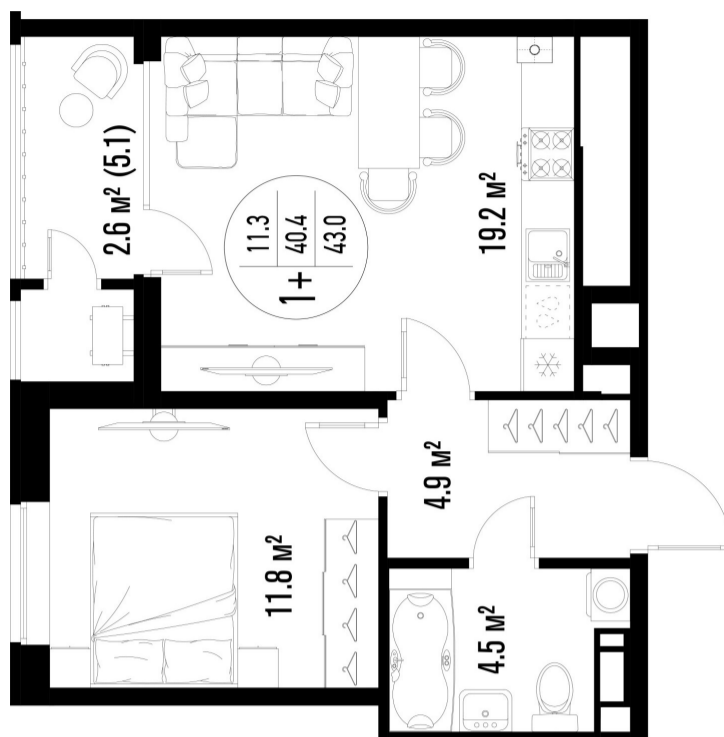

1-комнатная-смарт

Площадь
43 м²

Этаж
18/25

Окончание строительства
3 кв. 2026

Стоимость*
от 7 955 000 ₽

Цена за м²*
от 185 000 ₽

* Предложение не является публичной офертой.

Расчёты являются предварительными, произведёнными по минимальным предложениям банков. Предлагаемая скидка является максимальной с учётом специальных ипотечных программ и/или господдержки. Данные обновлены 24.06.2026