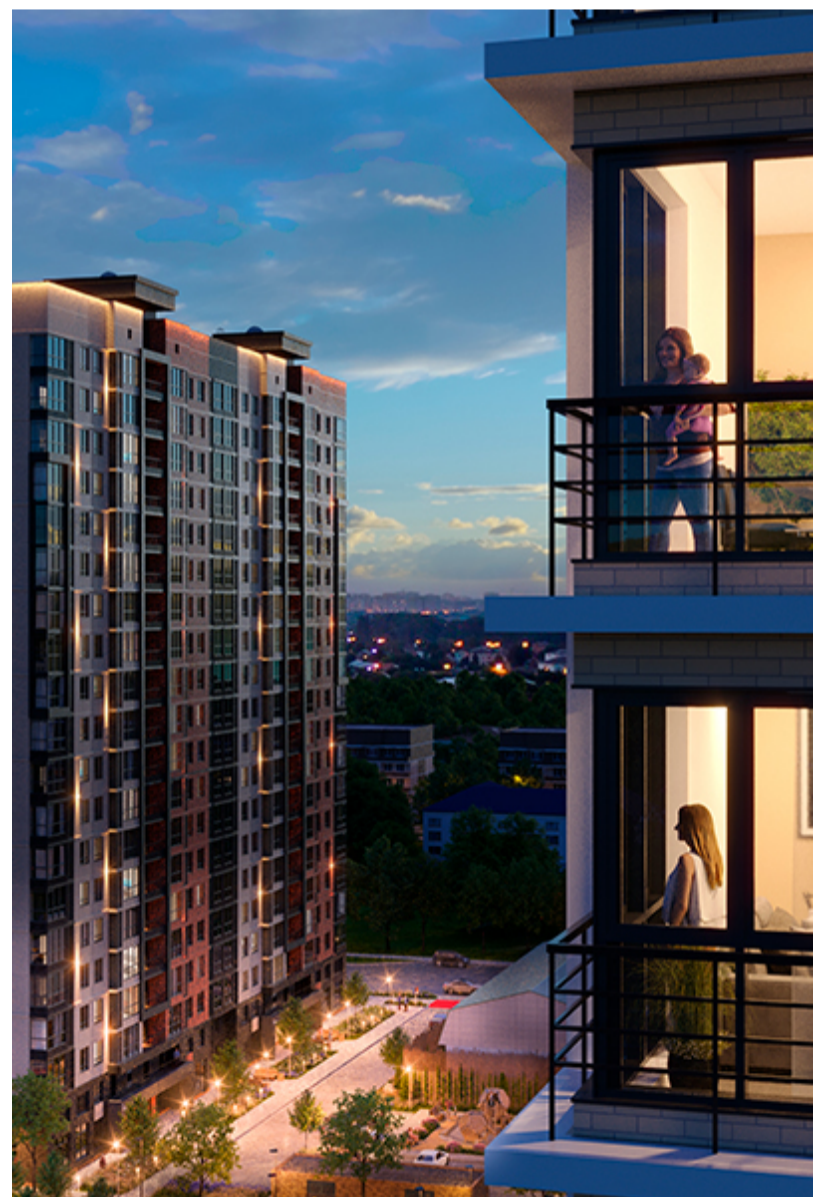

1-комнатная-смарт

Площадь
43 м²

Этаж
11/25

Окончание строительства
3 кв. 2026

Стоимость*
от 7 955 000 ₽

Цена за м²*
от 185 000 ₽

* Предложение не является публичной офертой.

Расчёты являются предварительными, произведёнными по минимальным предложениям банков. Предлагаемая скидка является максимальной с учётом специальных ипотечных программ и/или господдержки. Данные обновлены 20.06.2026

Жилой квартал «Центральный»

Адрес ЖК: г. Астрахань, ул. Ахшарумова, 29

Жилой квартал «Центральный» расположен в самом центре города Астрахань с видом на Кремль, сочетает в себе традиции качества, авторскую архитектуру и современные технологии. Дома нового поколения для людей, которые выше всего ценят качество, комфорт, безопасность и свое время, выбирая лучшее для своей семьи.

- Вид на Кремль
- Детский сад от застройщика
- Собственный прогулочный бульвар
- Система «Умный дом»
- Детские экоплощадки
- Отделка White box

[Узнать подробнее
о жилом комплексе](#)