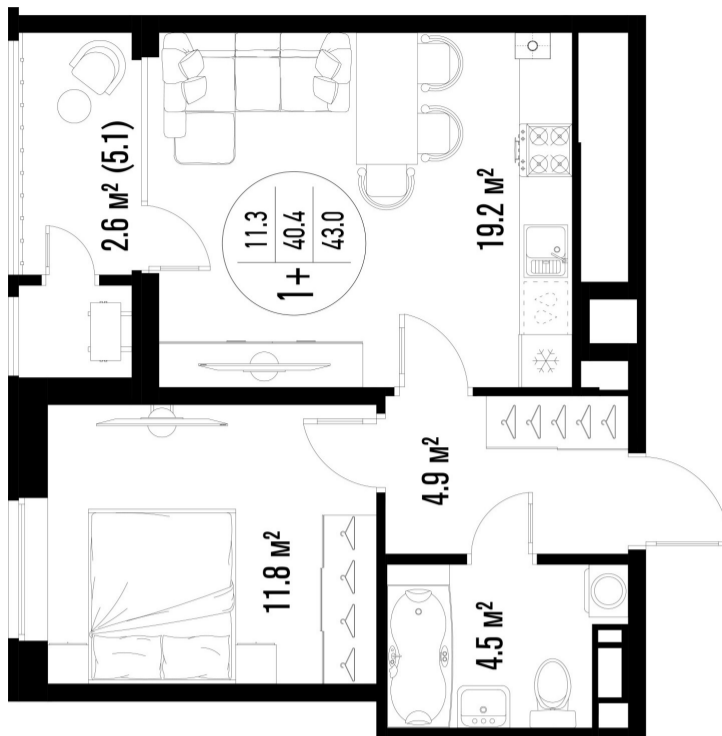

1-комнатная-смарт

Площадь
43 м²

Этаж
11/25

Окончание строительства
3 кв. 2026

Стоимость*
от 7 955 000 ₽

Цена за м²*
от 185 000 ₽

* Предложение не является публичной офертой.

Расчёты являются предварительными, произведёнными по минимальным предложениям банков. Предлагаемая скидка является максимальной с учётом специальных ипотечных программ и/или господдержки. Данные обновлены 20.06.2026