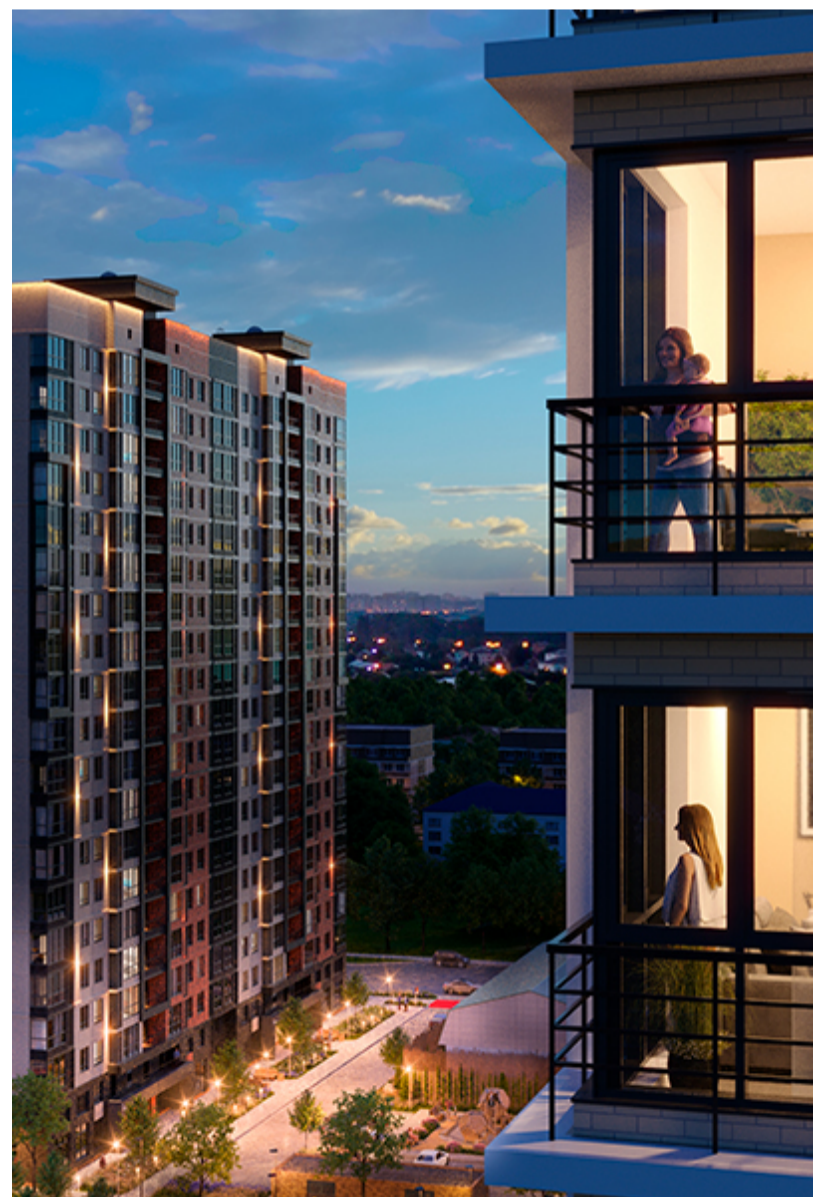

# 1-комнатная-смарт

Площадь  
43 м<sup>2</sup>

Этаж  
7/25

Окончание строительства  
3 кв. 2026

Стоимость\*  
от 7 955 000 ₽

Цена за м<sup>2</sup>\*  
от 185 000 ₽

\* Предложение не является публичной офертой.

## Жилой квартал «Центральный»

Адрес ЖК: г. Астрахань, ул. Ахшарумова, 29

Жилой квартал «Центральный» расположен в самом центре города Астрахань с видом на Кремль, сочетает в себе традиции качества, авторскую архитектуру и современные технологии. Дома нового поколения для людей, которые выше всего ценят качество, комфорт, безопасность и свое время, выбирая лучшее для своей семьи.

- Вид на Кремль
- Детский сад от застройщика
- Собственный прогулочный бульвар
- Система «Умный дом»
- Детские эколощадки
- Отделка White box

[Узнать подробнее](#)  
[о жилом комплексе](#)