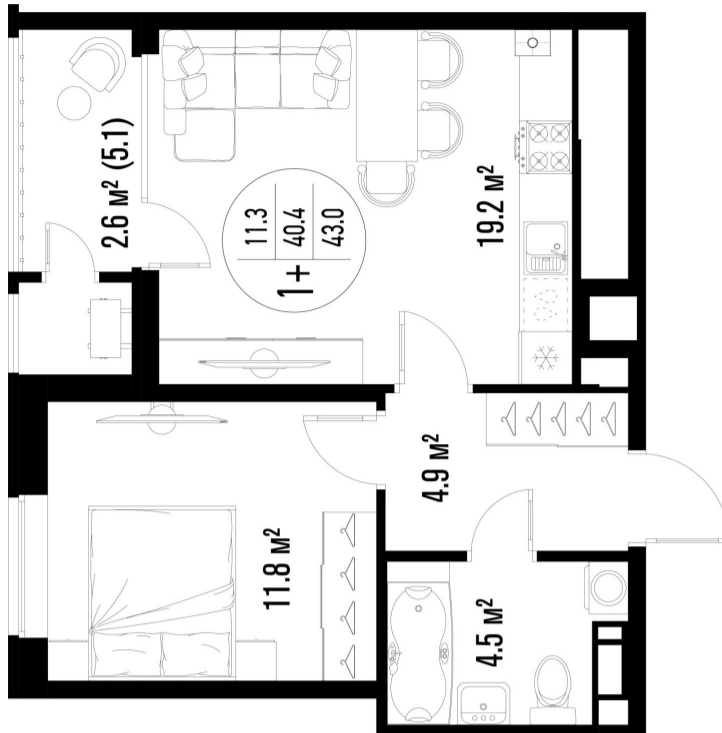

# 1-комнатная-смарт

Площадь  
43 м<sup>2</sup>

Этаж  
7/25

Окончание строительства  
3 кв. 2026

Стоимость\*  
от 7 955 000 ₽

Цена за м<sup>2</sup>\*  
от 185 000 ₽

\* Предложение не является публичной офертой.