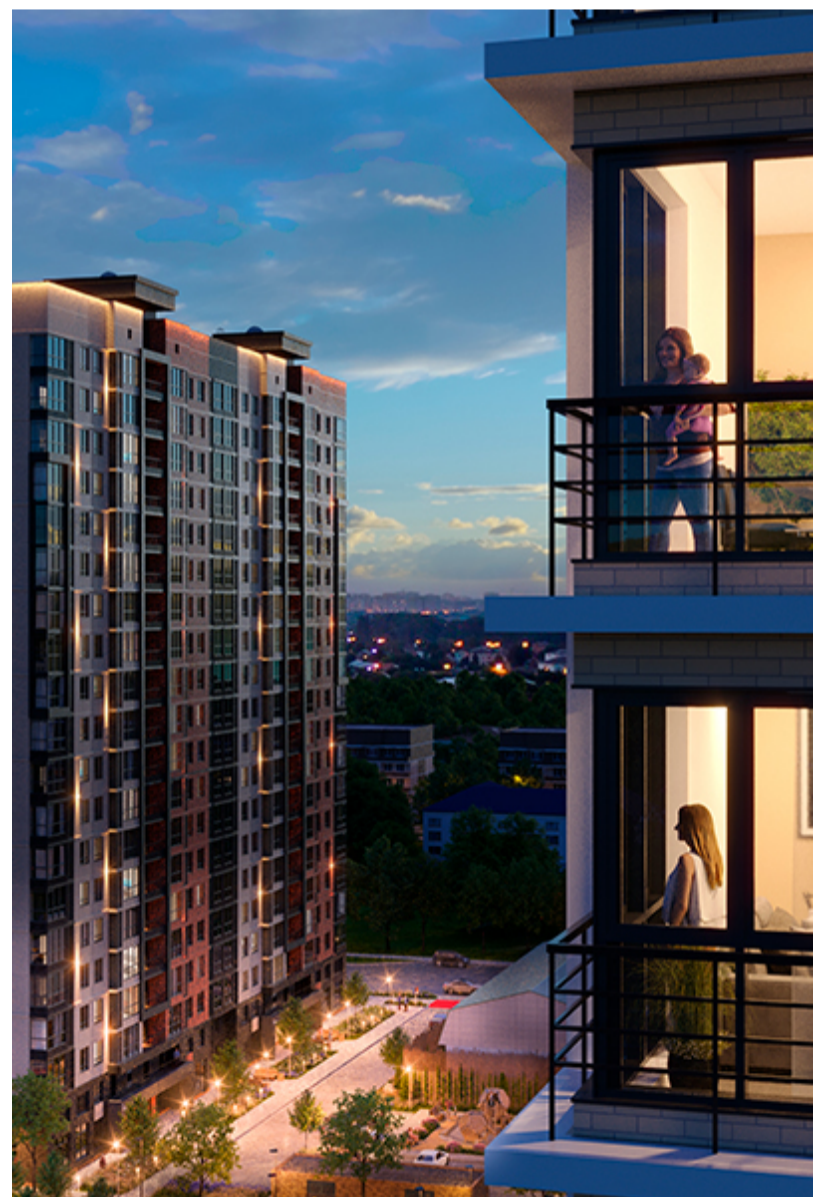

1-комнатная-смарт

Площадь
43 м²

Этаж
4/25

Окончание строительства
3 кв. 2026

Стоимость*
от 7 955 000 ₽

Цена за м²*
от 185 000 ₽

* Предложение не является публичной офертой.

Расчёты являются предварительными, произведёнными по минимальным предложениям банков. Предлагаемая скидка является максимальной с учётом специальных ипотечных программ и/или господдержки. Данные обновлены 21.06.2026

Жилой квартал «Центральный»

Адрес ЖК: г. Астрахань, ул. Ахшарумова, 29

Жилой квартал «Центральный» расположен в самом центре города Астрахань с видом на Кремль, сочетает в себе традиции качества, авторскую архитектуру и современные технологии. Дома нового поколения для людей, которые выше всего ценят качество, комфорт, безопасность и свое время, выбирая лучшее для своей семьи.

- Вид на Кремль
- Детский сад от застройщика
- Собственный прогулочный бульвар
- Система «Умный дом»
- Детские эколощадки
- Отделка White box

[Узнать подробнее
о жилом комплексе](#)