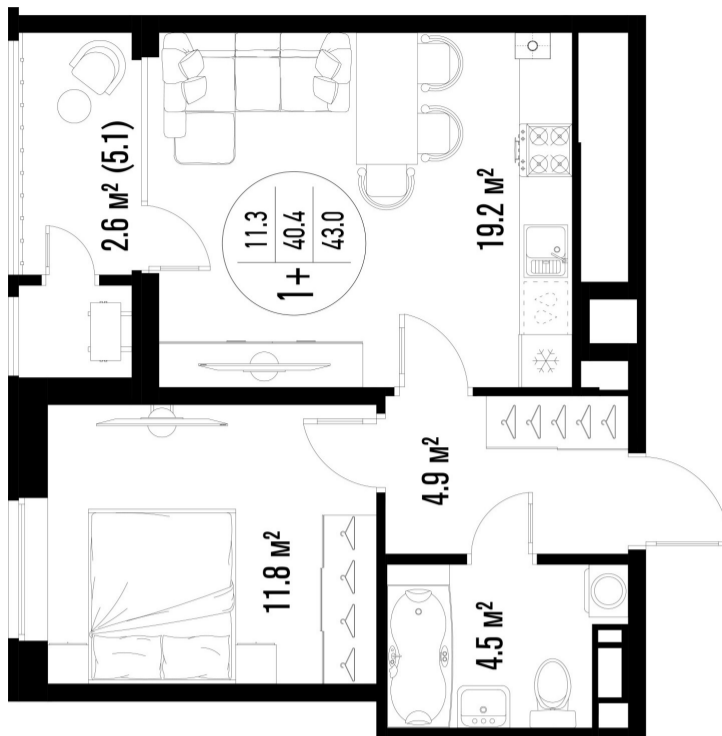

1-комнатная-смарт

Площадь
43 м²

Этаж
4/25

Окончание строительства
3 кв. 2026

Стоимость*
от 7 955 000 ₽

Цена за м²*
от 185 000 ₽

* Предложение не является публичной офертой.

Расчёты являются предварительными, произведёнными по минимальным предложениям банков. Предлагаемая скидка является максимальной с учётом специальных ипотечных программ и/или господдержки. Данные обновлены 21.06.2026