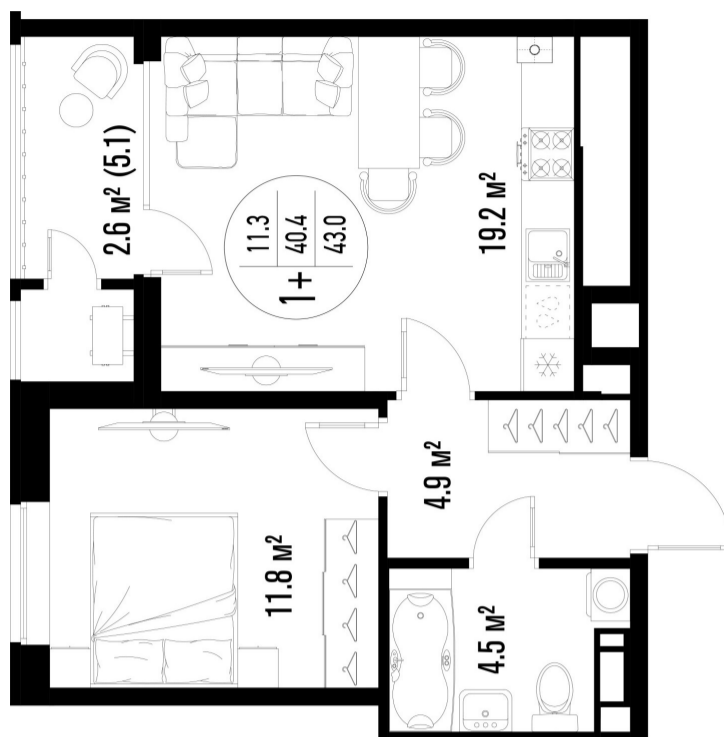

1-комнатная-смарт

Площадь
43 м²

Этаж
25/25

Окончание строительства
3 кв. 2026

Стоимость*
от 7 912 000 ₽

Цена за м²*
от 184 000 ₽

* Предложение не является публичной офертой.

Расчёты являются предварительными, произведёнными по минимальным предложениям банков. Предлагаемая скидка является максимальной с учётом специальных ипотечных программ и/или господдержки. Данные обновлены 27.05.2026