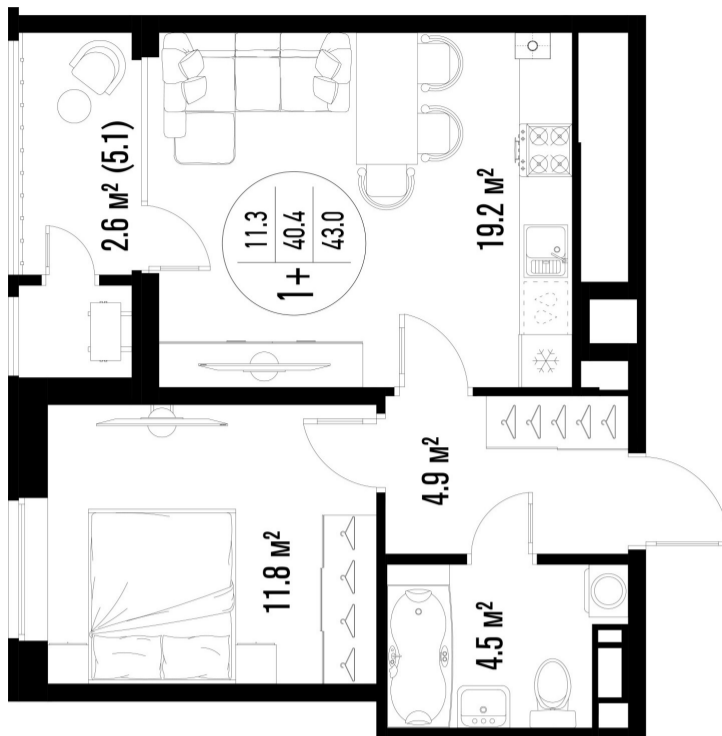

1-комнатная-смарт

Площадь
43 м²

Этаж
24/25

Окончание строительства
3 кв. 2026

Стоимость*
от 7 912 000 ₽

Цена за м²*
от 184 000 ₽

* Предложение не является публичной офертой.

Расчёты являются предварительными, произведёнными по минимальным предложениям банков. Предлагаемая скидка является максимальной с учётом специальных ипотечных программ и/или господдержки. Данные обновлены 09.06.2026