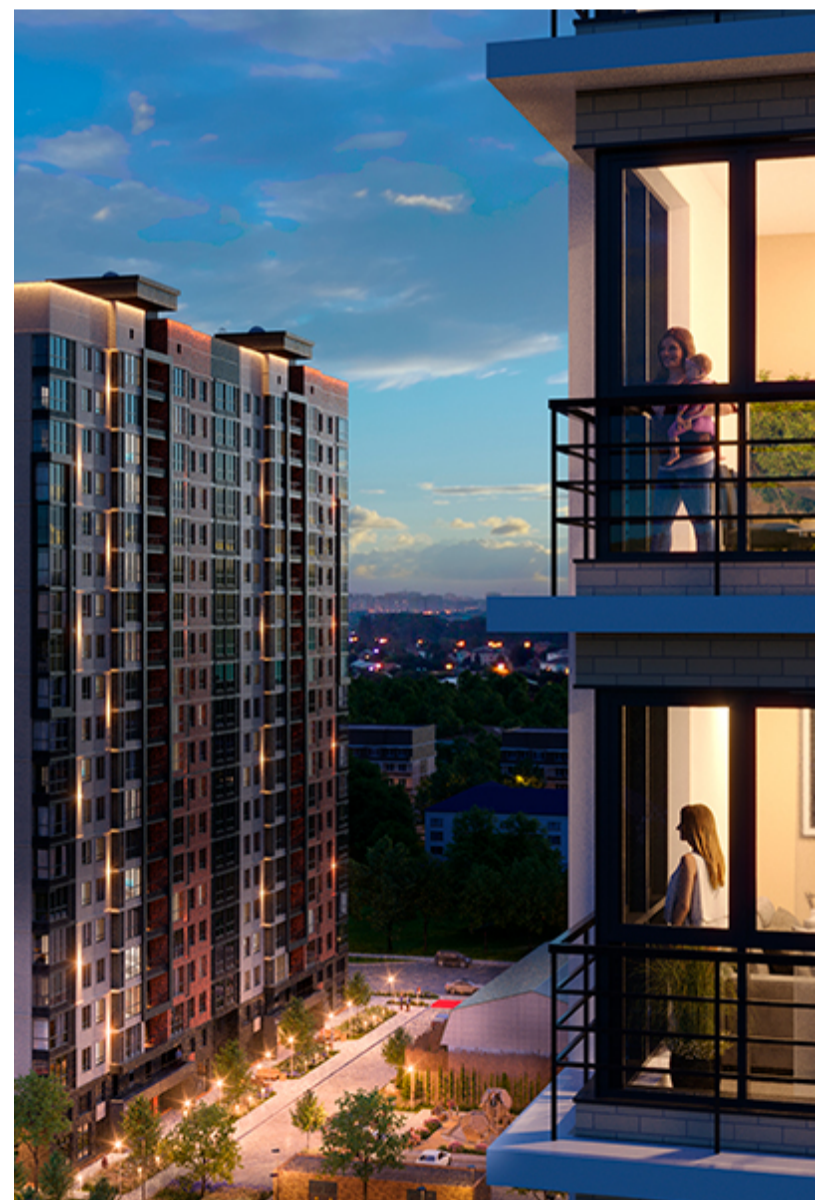

1-комнатная-смарт

Площадь
43 м²

Этаж
24/25

Окончание строительства
3 кв. 2026

Стоимость*
от 7 912 000 ₽

Цена за м²*
от 184 000 ₽

* Предложение не является публичной офертой.

Расчёты являются предварительными, произведёнными по минимальным предложениям банков. Предлагаемая скидка является максимальной с учётом специальных ипотечных программ и/или господдержки. Данные обновлены 20.04.2026

Жилой квартал «Центральный»

Адрес ЖК: г. Астрахань, ул. Ахшарумова, 29

Жилой квартал «Центральный» расположен в самом центре города Астрахань с видом на Кремль, сочетает в себе традиции качества, авторскую архитектуру и современные технологии. Дома нового поколения для людей, которые выше всего ценят качество, комфорт, безопасность и свое время, выбирая лучшее для своей семьи.

- Вид на Кремль
- Детский сад от застройщика
- Собственный прогулочный бульвар
- Система «Умный дом»
- Детские экоплощадки
- Отделка White box

[Узнать подробнее
о жилом комплексе](#)