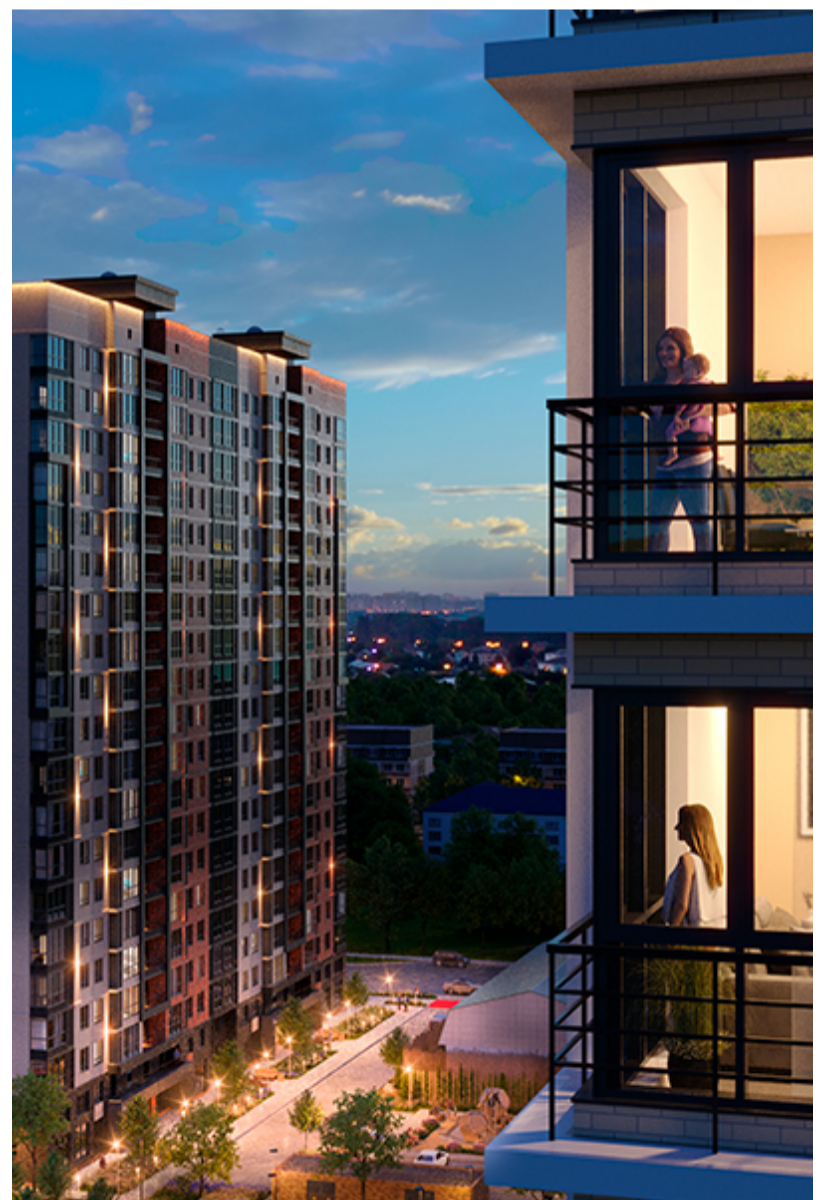

1-комнатная-смарт

Площадь
43 м²

Этаж
24/25

Окончание строительства
3 кв. 2026

Стоимость*
от 7 912 000 ₽

Цена за м²*
от 184 000 ₽

* Предложение не является публичной офертой.

Расчёты являются предварительными, произведёнными по минимальным предложениям банков. Предлагаемая скидка является максимальной с учётом специальных ипотечных программ и/или господдержки. Данные обновлены 09.06.2026

Жилой квартал «Центральный»

Адрес ЖК: г. Астрахань, ул. Ахшарумова, 29

Жилой квартал «Центральный» расположен в самом центре города Астрахань с видом на Кремль, сочетает в себе традиции качества, авторскую архитектуру и современные технологии. Дома нового поколения для людей, которые выше всего ценят качество, комфорт, безопасность и свое время, выбирая лучшее для своей семьи.

- Вид на Кремль
- Детский сад от застройщика
- Собственный прогулочный бульвар
- Система «Умный дом»
- Детские эколощадки
- Отделка White box

[Узнать подробнее
о жилом комплексе](#)