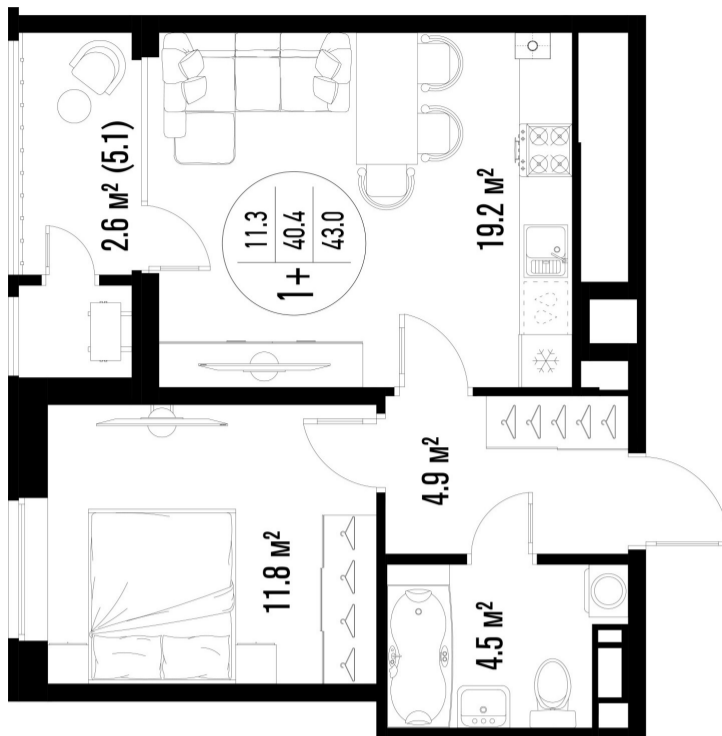

1-комнатная-смарт

Площадь
43 м²

Этаж
24/25

Окончание строительства
3 кв. 2026

Стоимость*
от 7 912 000 ₽

Цена за м²*
от 184 000 ₽

* Предложение не является публичной офертой.

Расчёты являются предварительными, произведёнными по минимальным предложениям банков. Предлагаемая скидка является максимальной с учётом специальных ипотечных программ и/или господдержки. Данные обновлены 20.04.2026