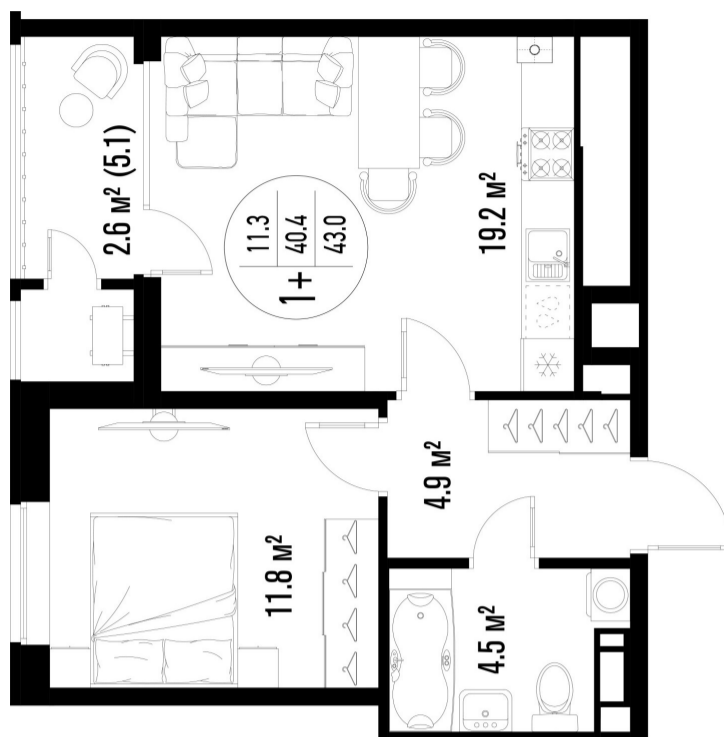

# 1-комнатная-смарт

Площадь  
43 м<sup>2</sup>

Этаж  
23/25

Окончание строительства  
3 кв. 2026

Стоимость\*  
от 7 912 000 ₽

Цена за м<sup>2</sup>\*  
от 184 000 ₽

\* Предложение не является публичной офертой.