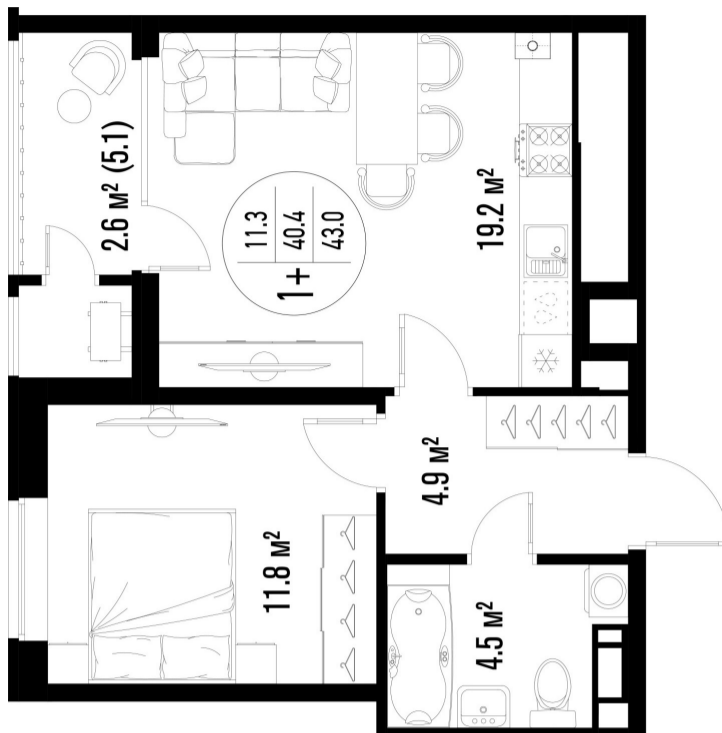

1-комнатная-смарт

Площадь
43 м²

Этаж
22/25

Окончание строительства
3 кв. 2026

Стоимость*
от 7 912 000 ₽

Цена за м²*
от 184 000 ₽

* Предложение не является публичной офертой.

Расчёты являются предварительными, произведёнными по минимальным предложениям банков. Предлагаемая скидка является максимальной с учётом специальных ипотечных программ и/или господдержки. Данные обновлены 02.06.2026