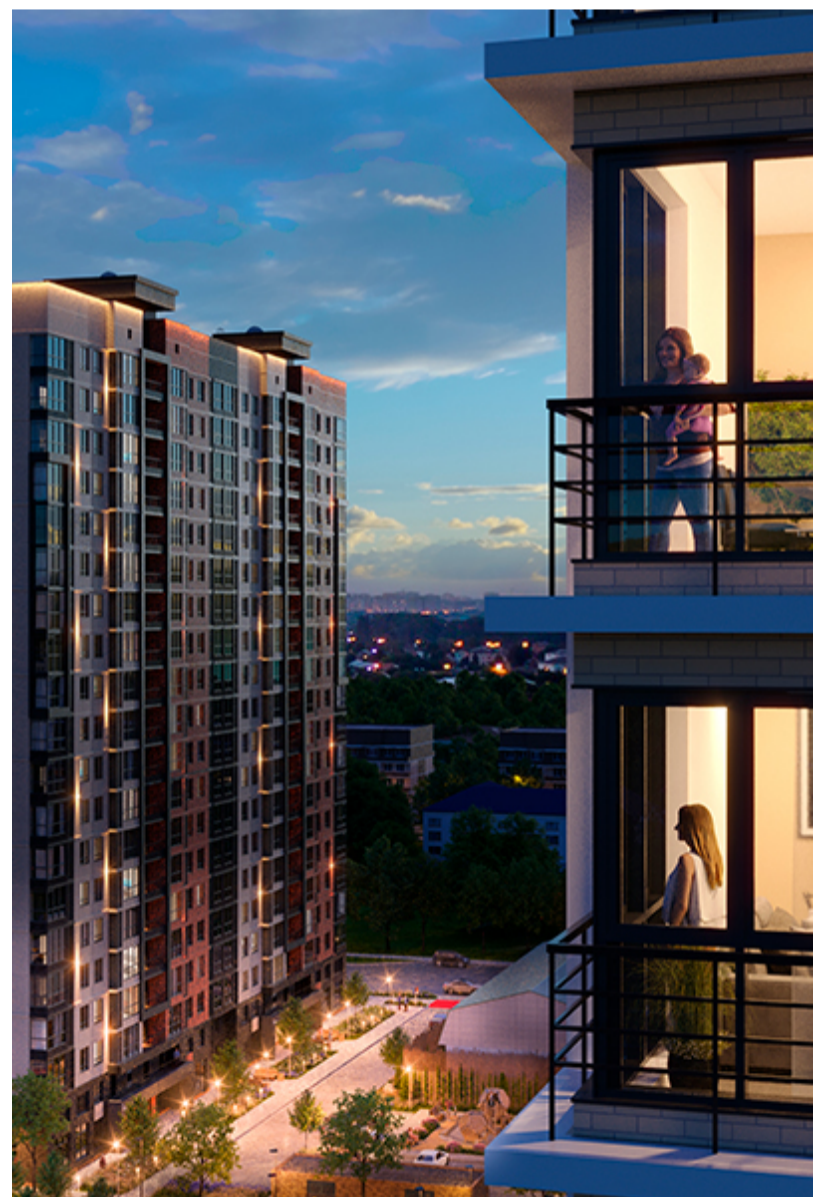

1-комнатная-смарт

Площадь
43 м²

Этаж
22/25

Окончание строительства
3 кв. 2026

Стоимость*
от 7 912 000 ₽

Цена за м²*
от 184 000 ₽

* Предложение не является публичной офертой.

Расчёты являются предварительными, произведёнными по минимальным предложениям банков. Предлагаемая скидка является максимальной с учётом специальных ипотечных программ и/или господдержки. Данные обновлены 17.04.2026

Жилой квартал «Центральный»

Адрес ЖК: г. Астрахань, ул. Ахшарумова, 29

Жилой квартал «Центральный» расположен в самом центре города Астрахань с видом на Кремль, сочетает в себе традиции качества, авторскую архитектуру и современные технологии. Дома нового поколения для людей, которые выше всего ценят качество, комфорт, безопасность и свое время, выбирая лучшее для своей семьи.

- Вид на Кремль
- Детский сад от застройщика
- Собственный прогулочный бульвар
- Система «Умный дом»
- Детские эколощадки
- Отделка White box

[Узнать подробнее
о жилом комплексе](#)