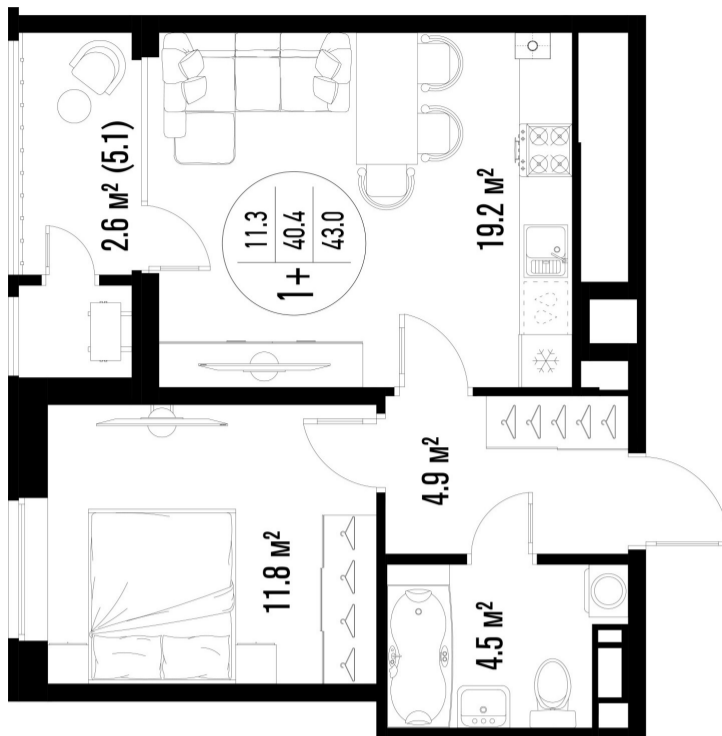

1-комнатная-смарт

Площадь
43 м²

Этаж
22/25

Окончание строительства
3 кв. 2026

Стоимость*
от 7 912 000 ₽

Цена за м²*
от 184 000 ₽

* Предложение не является публичной офертой.

Расчёты являются предварительными, произведёнными по минимальным предложениям банков. Предлагаемая скидка является максимальной с учётом специальных ипотечных программ и/или господдержки. Данные обновлены 17.04.2026