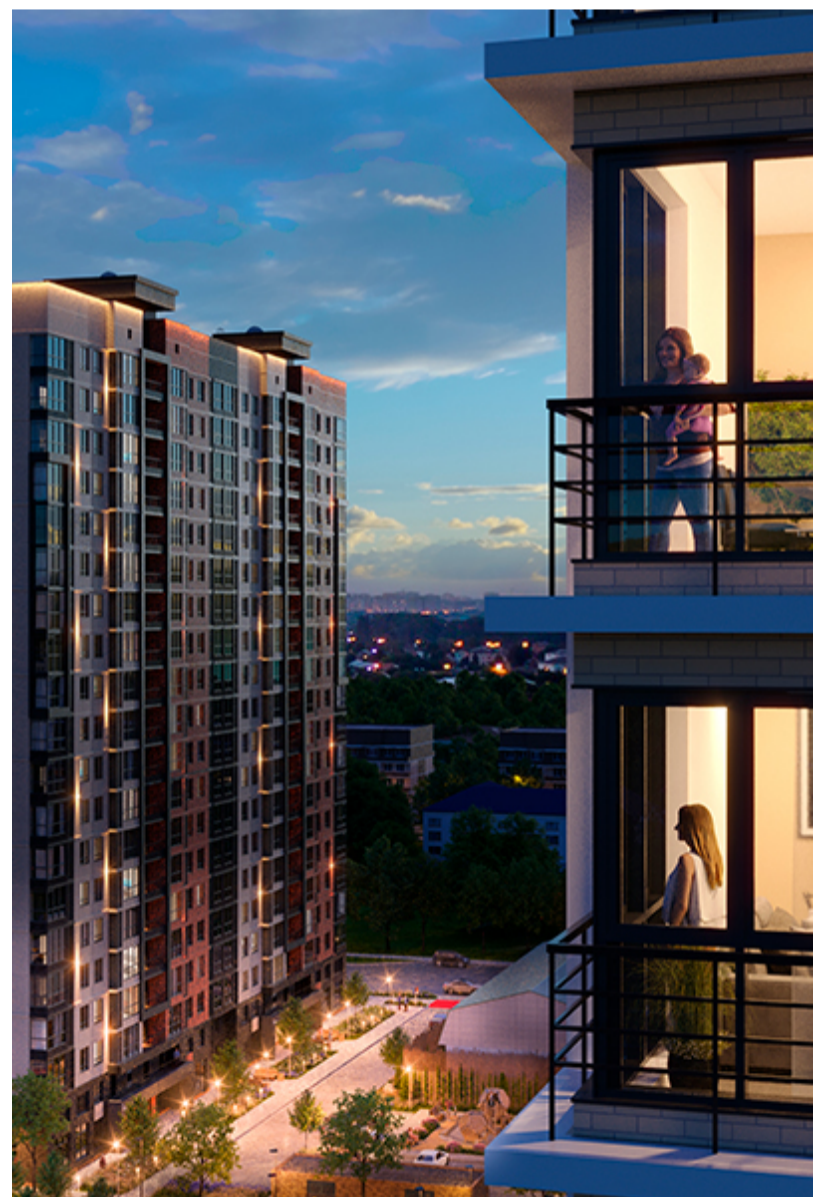

1-комнатная-смарт

Площадь
43 м²

Этаж
22/25

Окончание строительства
3 кв. 2026

Стоимость*
от 7 912 000 ₽

Цена за м²*
от 184 000 ₽

* Предложение не является публичной офертой.

Расчёты являются предварительными, произведёнными по минимальным предложениям банков. Предлагаемая скидка является максимальной с учётом специальных ипотечных программ и/или господдержки. Данные обновлены 02.06.2026

Жилой квартал «Центральный»

Адрес ЖК: г. Астрахань, ул. Ахшарумова, 29

Жилой квартал «Центральный» расположен в самом центре города Астрахань с видом на Кремль, сочетает в себе традиции качества, авторскую архитектуру и современные технологии. Дома нового поколения для людей, которые выше всего ценят качество, комфорт, безопасность и свое время, выбирая лучшее для своей семьи.

- Вид на Кремль
- Детский сад от застройщика
- Собственный прогулочный бульвар
- Система «Умный дом»
- Детские экоплощадки
- Отделка White box

[Узнать подробнее
о жилом комплексе](#)