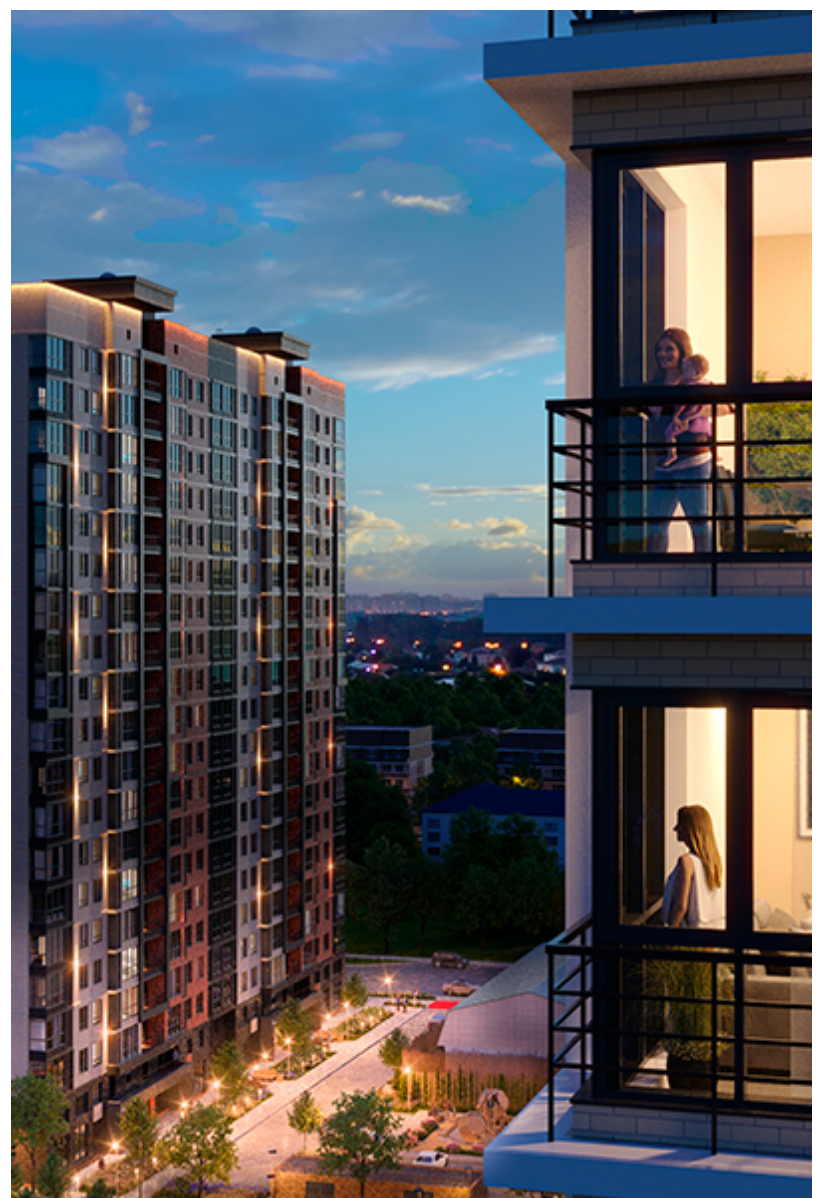

# 1-комнатная-сма<sup>рт</sup>

Площадь  
42.8 м<sup>2</sup>

Этаж  
21/25

Окончание строительства  
3 кв. 2026

Стоимость\*  
от 7 875 200 ₽

Цена за м<sup>2</sup>\*  
от 184 000 ₽

\* Предложение не является публичной офертой.

## Жилой квартал «Центральный»

Адрес ЖК: г. Астрахань, ул. Ахшарумова, 29

Жилой квартал «Центральный» расположен в самом центре города Астрахань с видом на Кремль, сочетает в себе традиции качества, авторскую архитектуру и современные технологии. Дома нового поколения для людей, которые выше всего ценят качество, комфорт, безопасность и свое время, выбирая лучшее для своей семьи.

- Вид на Кремль
- Детский сад от застройщика
- Собственный прогулочный бульвар
- Система «Умный дом»
- Детские эколощадки
- Отделка White box

[Узнать подробнее](#)  
[о жилом комплексе](#)