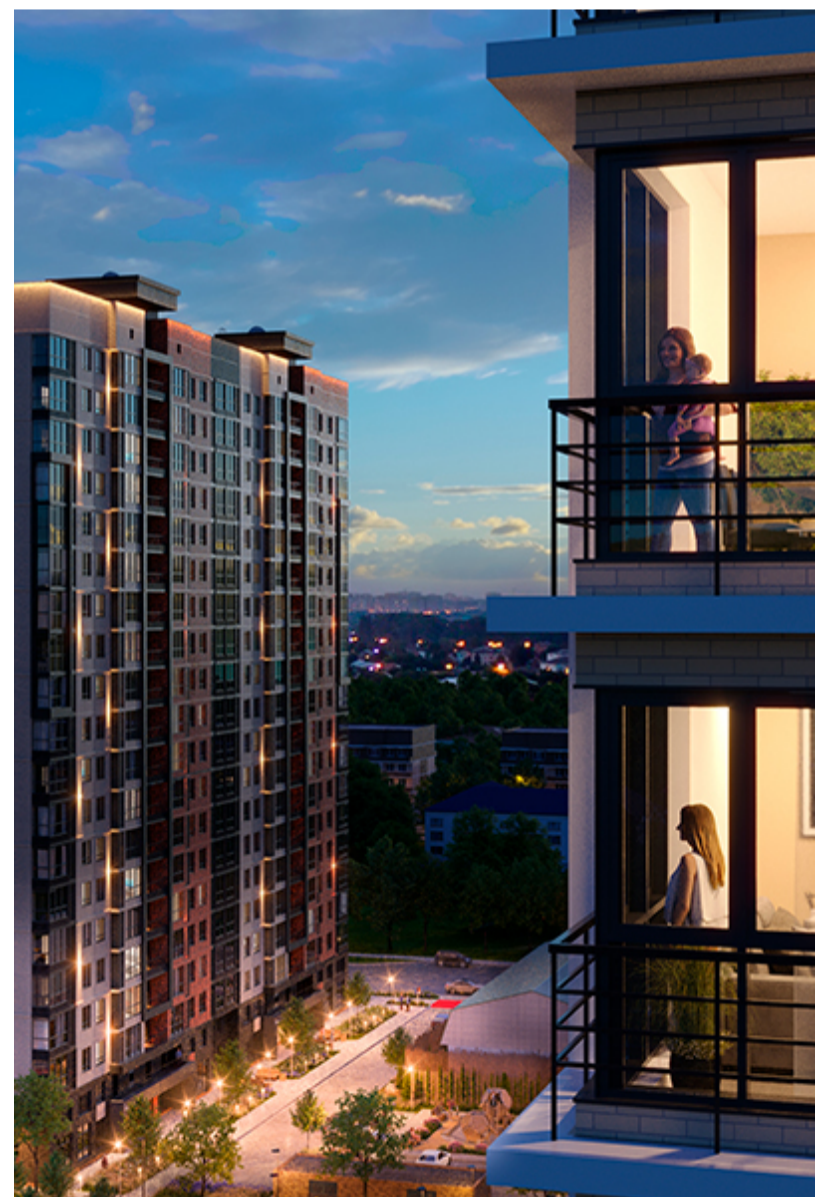

1-комнатная-смарт

Площадь
43 м²

Этаж
21/25

Окончание строительства
3 кв. 2026

Стоимость*
от 7 912 000 ₽

Цена за м²*
от 184 000 ₽

* Предложение не является публичной офертой.

Расчёты являются предварительными, произведёнными по минимальным предложениям банков. Предлагаемая скидка является максимальной с учётом специальных ипотечных программ и/или господдержки. Данные обновлены 07.04.2026

Жилой квартал «Центральный»

Адрес ЖК: г. Астрахань, ул. Ахшарумова, 29

Жилой квартал «Центральный» расположен в самом центре города Астрахань с видом на Кремль, сочетает в себе традиции качества, авторскую архитектуру и современные технологии. Дома нового поколения для людей, которые выше всего ценят качество, комфорт, безопасность и свое время, выбирая лучшее для своей семьи.

- Вид на Кремль
- Детский сад от застройщика
- Собственный прогулочный бульвар
- Система «Умный дом»
- Детские эколощадки
- Отделка White box

[Узнать подробнее
о жилом комплексе](#)