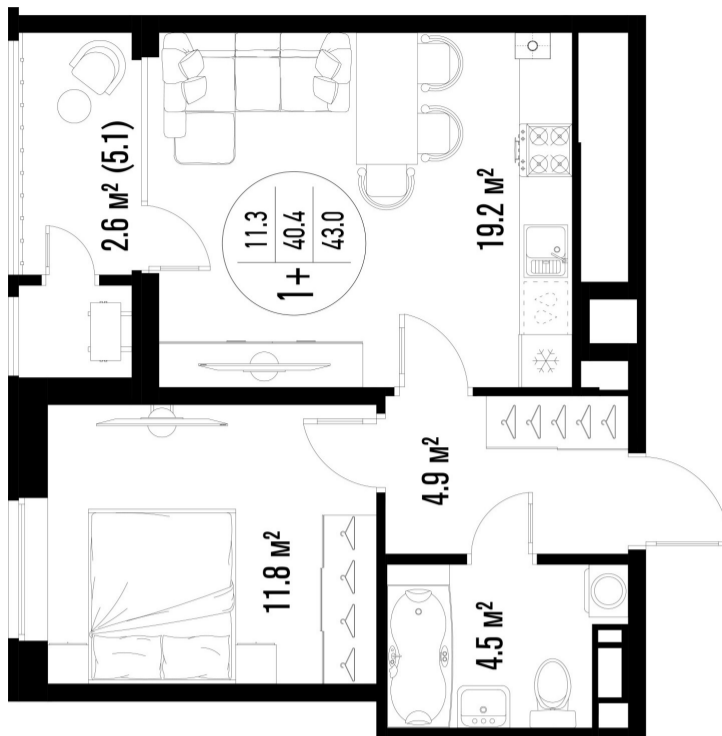

1-комнатная-смарт

Площадь
43 м²

Этаж
21/25

Окончание строительства
3 кв. 2026

Стоимость*
от 7 912 000 ₽

Цена за м²*
от 184 000 ₽

* Предложение не является публичной офертой.

Расчёты являются предварительными, произведёнными по минимальным предложениям банков. Предлагаемая скидка является максимальной с учётом специальных ипотечных программ и/или господдержки. Данные обновлены 07.04.2026