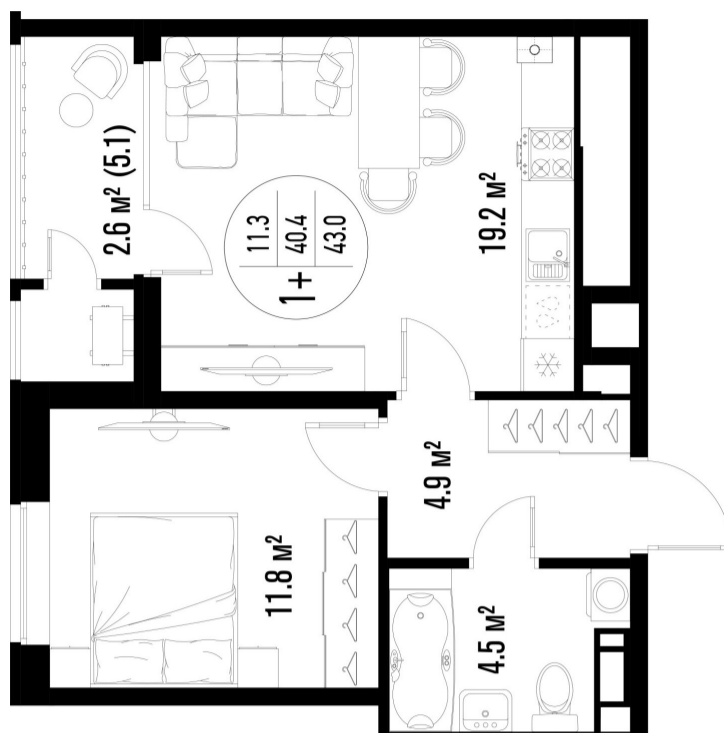

1-комнатная-смарт

Площадь
43 м²

Этаж
21/25

Окончание строительства
3 кв. 2026

Стоимость*
от 7 912 000 ₽

Цена за м²*
от 184 000 ₽

* Предложение не является публичной офертой.

Расчёты являются предварительными, произведёнными по минимальным предложениям банков. Предлагаемая скидка является максимальной с учётом специальных ипотечных программ и/или господдержки. Данные обновлены 04.06.2026