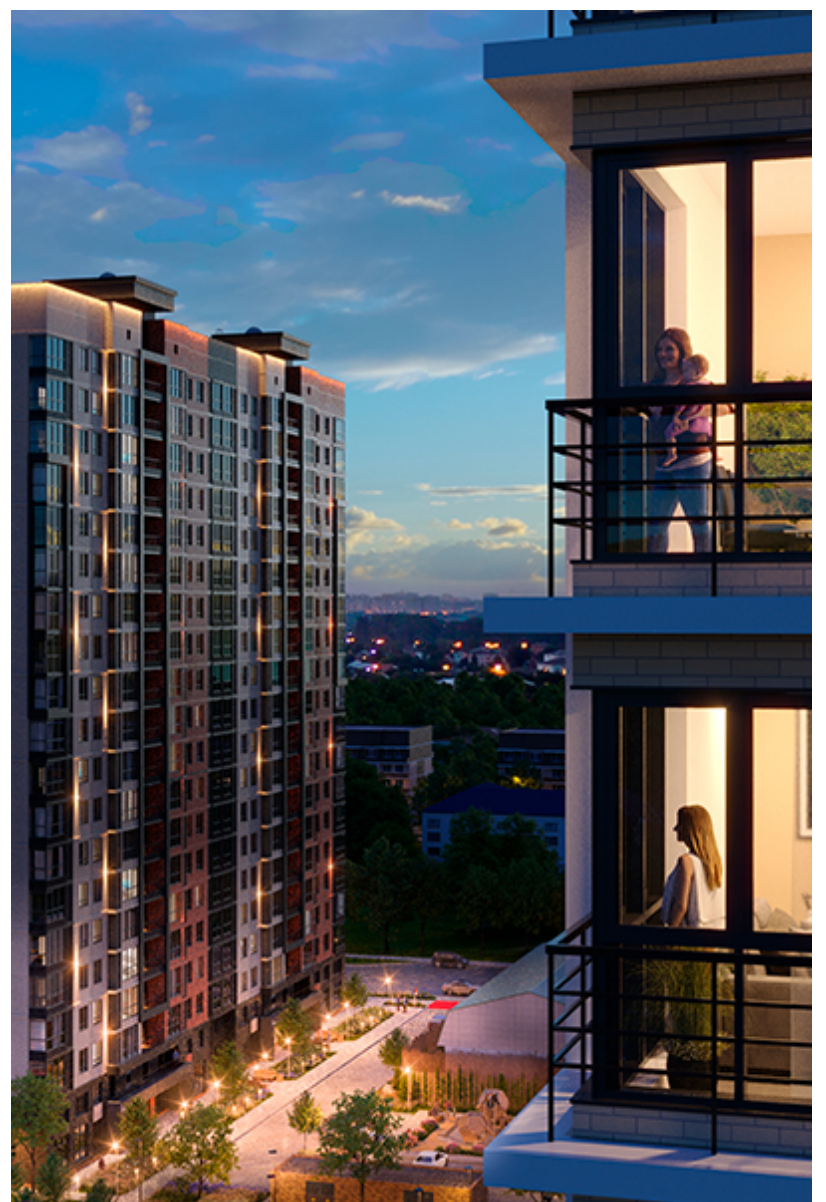

1-комнатная-смарт

Площадь
42.8 м²

Этаж
20/25

Окончание строительства
3 кв. 2026

Стоимость*
от 7 875 200 ₽

Цена за м²*
от 184 000 ₽

* Предложение не является публичной офертой.

Расчёты являются предварительными, произведёнными по минимальным предложениям банков. Предлагаемая скидка является максимальной с учётом специальных ипотечных программ и/или господдержки. Данные обновлены 11.07.2026

Жилой квартал «Центральный»

Адрес ЖК: г. Астрахань, ул. Ахшарумова, 29

Жилой квартал «Центральный» расположен в самом центре города Астрахань с видом на Кремль, сочетает в себе традиции качества, авторскую архитектуру и современные технологии. Дома нового поколения для людей, которые выше всего ценят качество, комфорт, безопасность и свое время, выбирая лучшее для своей семьи.

- Вид на Кремль
- Детский сад от застройщика
- Собственный прогулочный бульвар
- Система «Умный дом»
- Детские экоплощадки
- Отделка White box

[Узнать подробнее](#)
[о жилом комплексе](#)