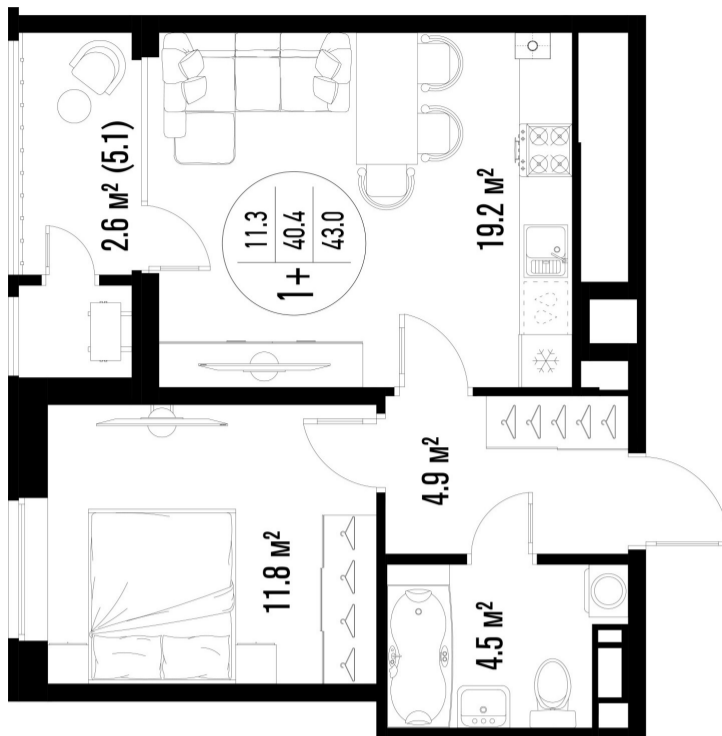

1-комнатная-смарт

Площадь
43 м²

Этаж
20/25

Окончание строительства
3 кв. 2026

Стоимость*
от 7 912 000 ₽

Цена за м²*
от 184 000 ₽

* Предложение не является публичной офертой.

Расчёты являются предварительными, произведёнными по минимальным предложениям банков. Предлагаемая скидка является максимальной с учётом специальных ипотечных программ и/или господдержки. Данные обновлены 21.04.2026