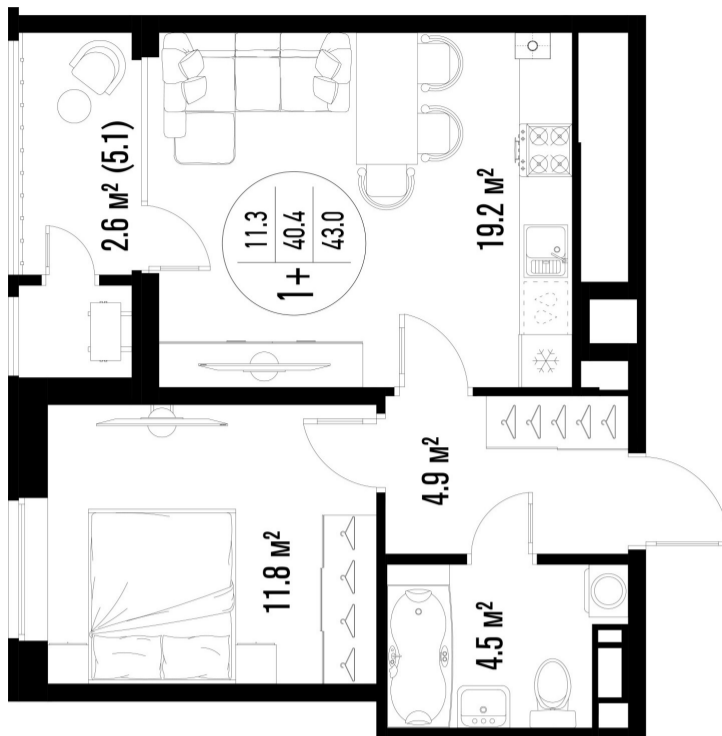

# 1-комнатная-смарт

Площадь  
43 м<sup>2</sup>

Этаж  
20/25

Окончание строительства  
3 кв. 2026

Стоимость\*  
от 7 912 000 ₽

Цена за м<sup>2</sup>\*  
от 184 000 ₽

\* Предложение не является публичной офертой.