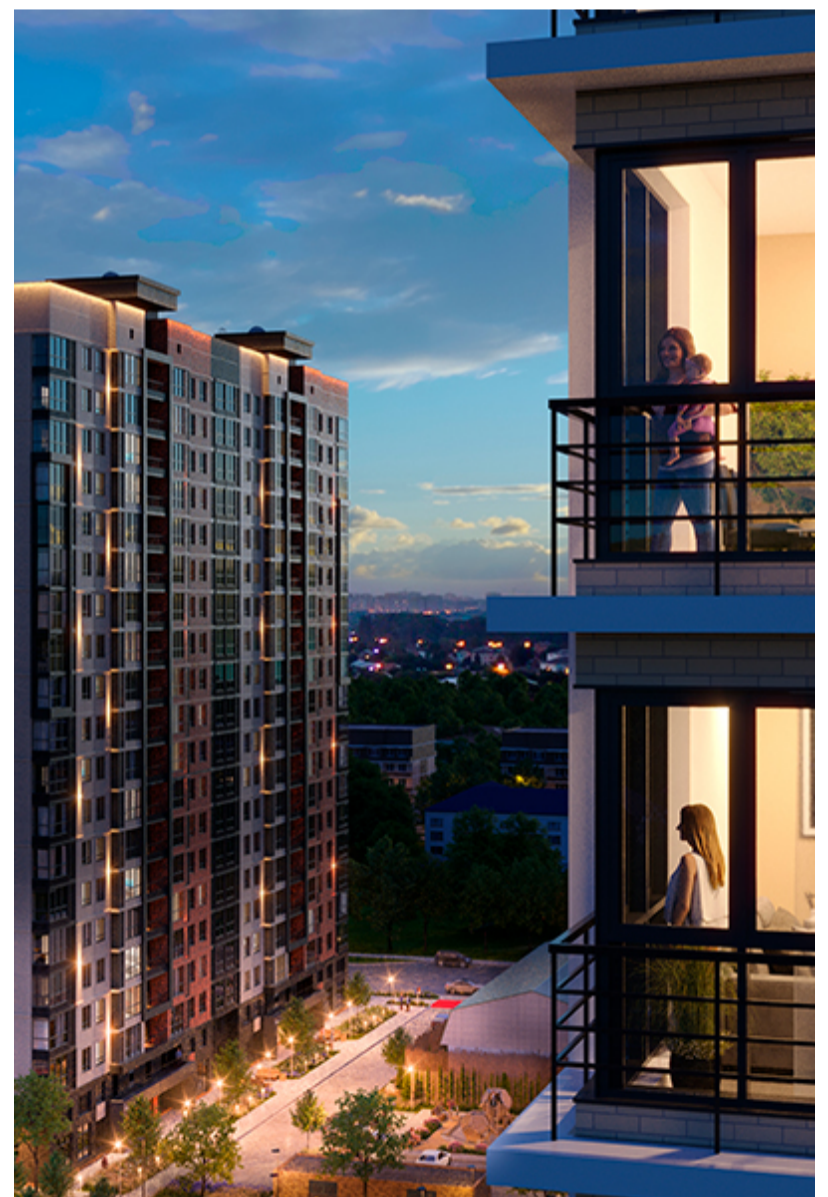

1-комнатная-смарт

Площадь
43 м²

Этаж
20/25

Окончание строительства
3 кв. 2026

Стоимость*
от 7 912 000 ₽

Цена за м²*
от 184 000 ₽

* Предложение не является публичной офертой.

Расчёты являются предварительными, произведёнными по минимальным предложениям банков. Предлагаемая скидка является максимальной с учётом специальных ипотечных программ и/или господдержки. Данные обновлены 21.04.2026

Жилой квартал «Центральный»

Адрес ЖК: г. Астрахань, ул. Ахшарумова, 29

Жилой квартал «Центральный» расположен в самом центре города Астрахань с видом на Кремль, сочетает в себе традиции качества, авторскую архитектуру и современные технологии. Дома нового поколения для людей, которые выше всего ценят качество, комфорт, безопасность и свое время, выбирая лучшее для своей семьи.

- Вид на Кремль
- Детский сад от застройщика
- Собственный прогулочный бульвар
- Система «Умный дом»
- Детские эколощадки
- Отделка White box

[Узнать подробнее](#)
[о жилом комплексе](#)