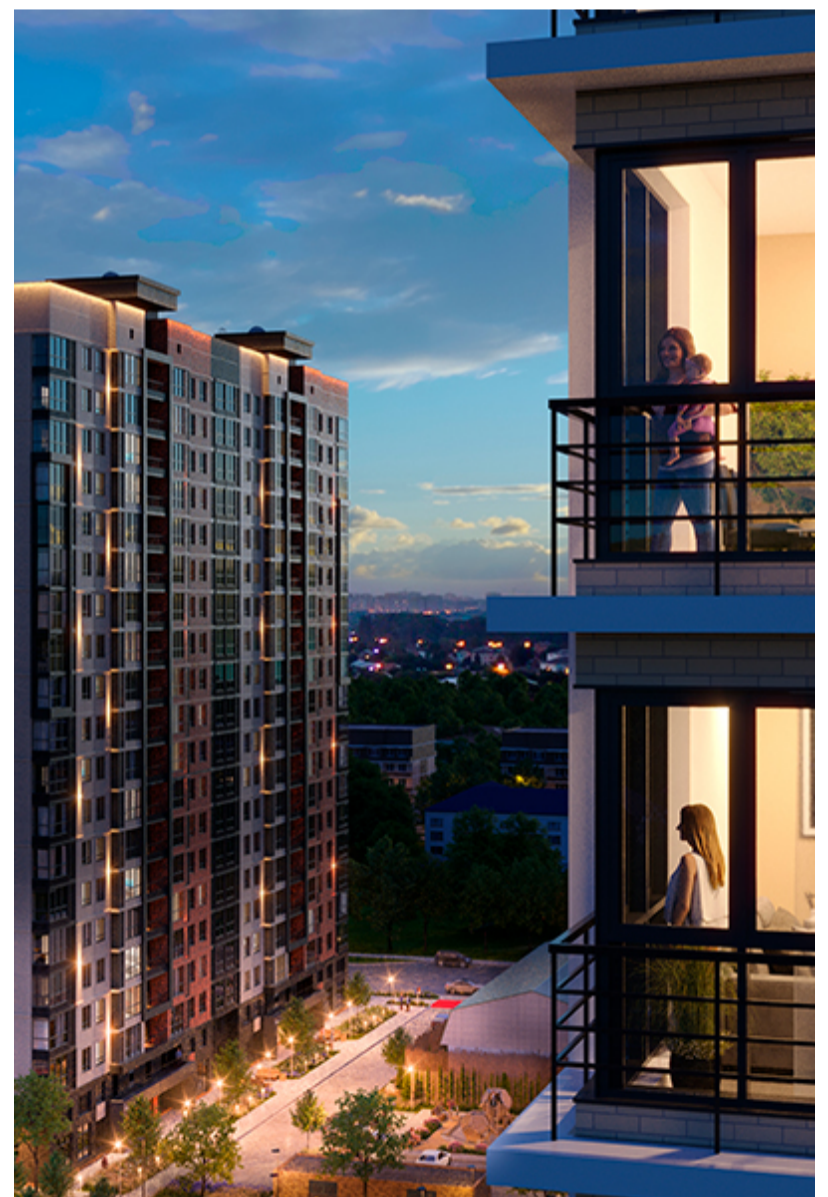

# 1-комнатная-смарт

Площадь  
43 м<sup>2</sup>

Этаж  
19/25

Окончание строительства  
3 кв. 2026

Стоимость\*  
от 7 912 000 ₽

Цена за м<sup>2</sup>\*  
от 184 000 ₽

\* Предложение не является публичной офертой.

## Жилой квартал «Центральный»

Адрес ЖК: г. Астрахань, ул. Ахшарумова, 29

Жилой квартал «Центральный» расположен в самом центре города Астрахань с видом на Кремль, сочетает в себе традиции качества, авторскую архитектуру и современные технологии. Дома нового поколения для людей, которые выше всего ценят качество, комфорт, безопасность и свое время, выбирая лучшее для своей семьи.

- Вид на Кремль
- Детский сад от застройщика
- Собственный прогулочный бульвар
- Система «Умный дом»
- Детские эколощадки
- Отделка White box

[Узнать подробнее  
о жилом комплексе](#)