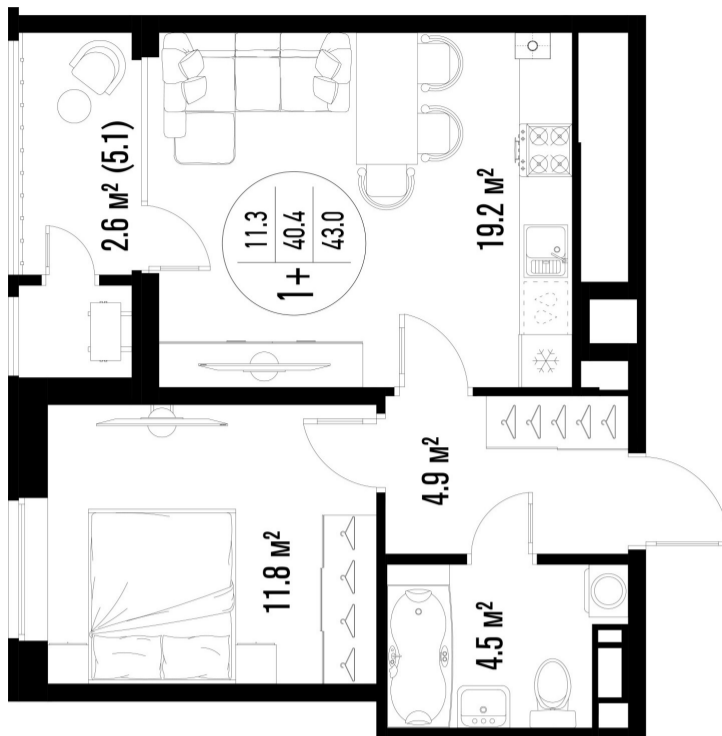

# 1-комнатная-смарт

Площадь  
43 м<sup>2</sup>

Этаж  
19/25

Окончание строительства  
3 кв. 2026

Стоимость\*  
от 7 912 000 ₽

Цена за м<sup>2</sup>\*  
от 184 000 ₽

\* Предложение не является публичной офертой.