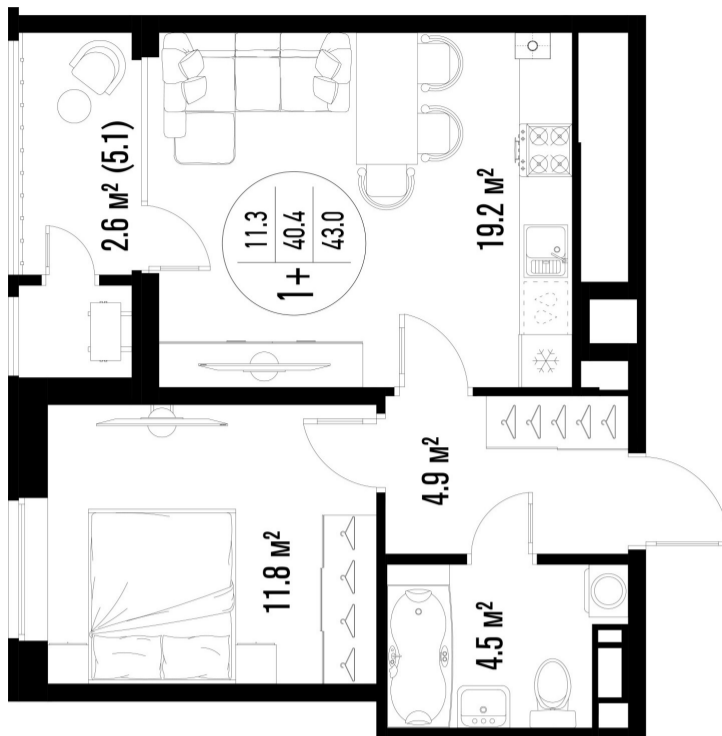

# 1-комнатная-смарт

Площадь  
43 м<sup>2</sup>

Этаж  
18/25

Окончание строительства  
3 кв. 2026

Стоимость\*  
от 7 912 000 ₽

Цена за м<sup>2</sup>\*  
от 184 000 ₽

\* Предложение не является публичной офертой.