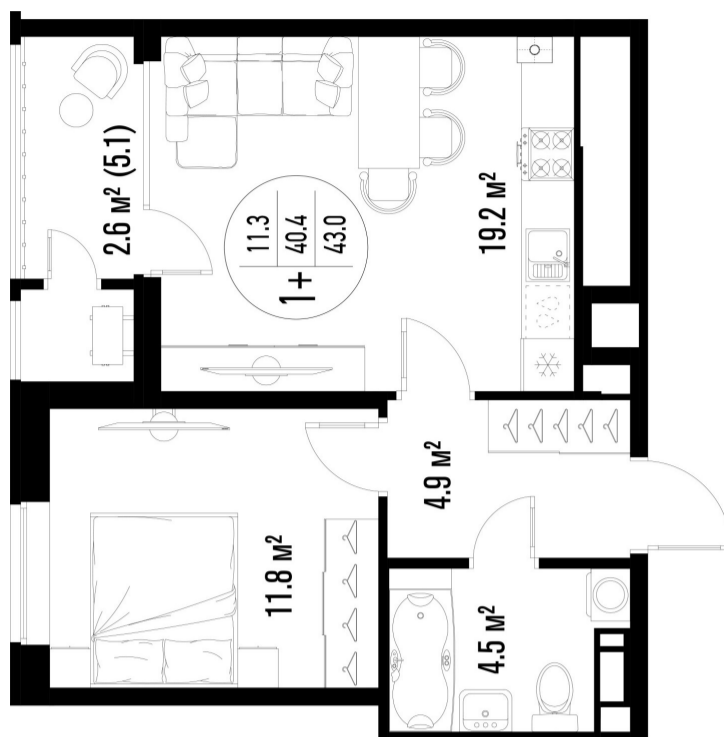

1-комнатная-смарт

Площадь
43 м²

Этаж
18/25

Окончание строительства
3 кв. 2026

Стоимость*
от 7 912 000 ₽

Цена за м²*
от 184 000 ₽

* Предложение не является публичной офертой.

Расчёты являются предварительными, произведёнными по минимальным предложениям банков. Предлагаемая скидка является максимальной с учётом специальных ипотечных программ и/или господдержки. Данные обновлены 26.05.2026