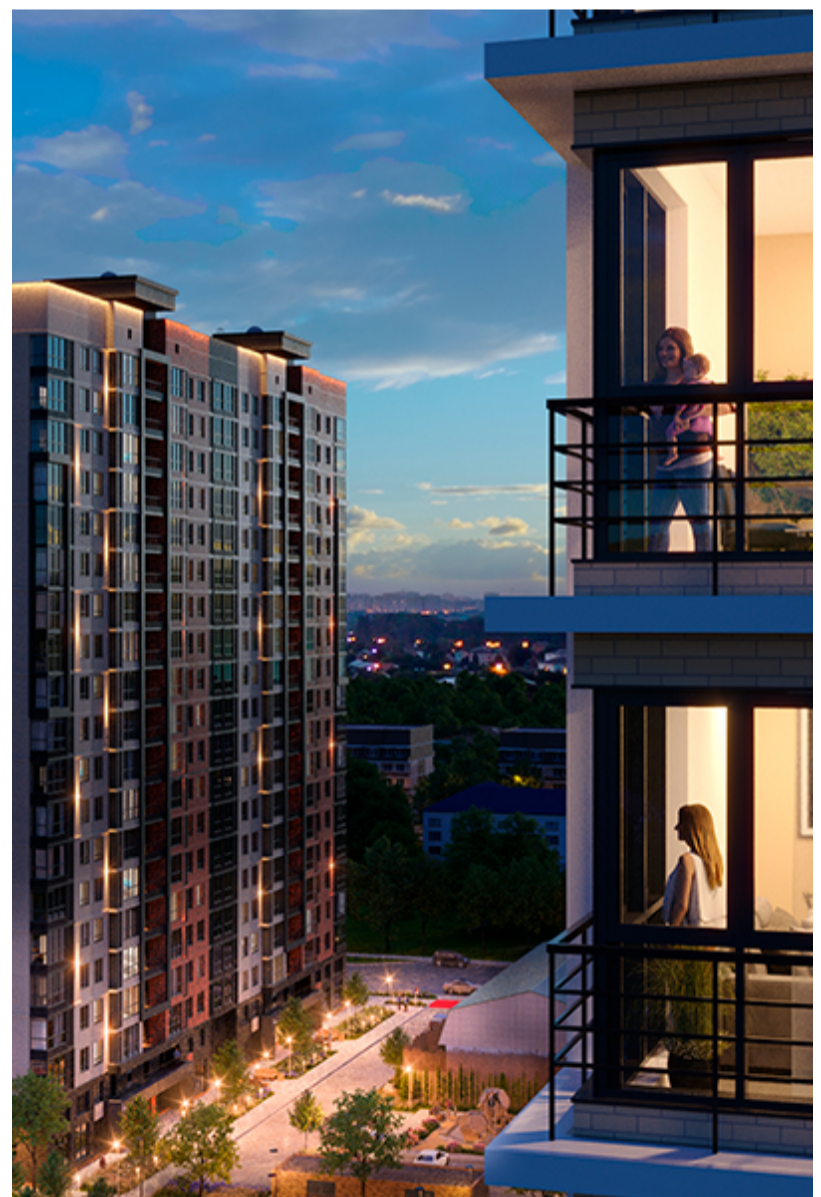

# 1-комнатная-смарт

Площадь  
43 м<sup>2</sup>

Этаж  
18/25

Окончание строительства  
3 кв. 2026

Стоимость\*  
от 7 912 000 ₽

Цена за м<sup>2</sup>\*  
от 184 000 ₽

\* Предложение не является публичной офертой.

## Жилой квартал «Центральный»

Адрес ЖК: г. Астрахань, ул. Ахшарумова, 29

Жилой квартал «Центральный» расположен в самом центре города Астрахань с видом на Кремль, сочетает в себе традиции качества, авторскую архитектуру и современные технологии. Дома нового поколения для людей, которые выше всего ценят качество, комфорт, безопасность и свое время, выбирая лучшее для своей семьи.

- Вид на Кремль
- Детский сад от застройщика
- Собственный прогулочный бульвар
- Система «Умный дом»
- Детские эколощадки
- Отделка White box

[Узнать подробнее  
о жилом комплексе](#)