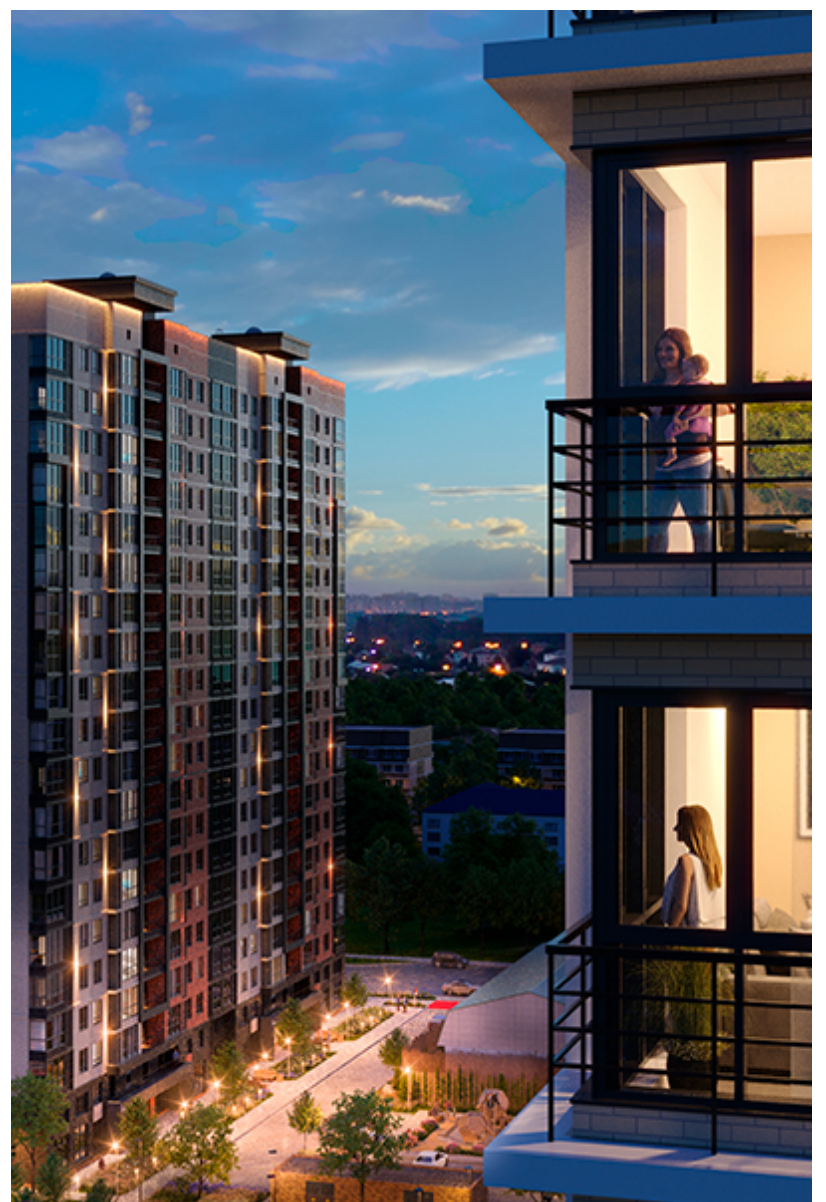

# 1-комнатная-сма<sup>рт</sup>

Площадь  
42.9 м<sup>2</sup>

Этаж  
16/25

Окончание строительства  
3 кв. 2026

Стоимость\*  
от 7 893 600 ₽

Цена за м<sup>2</sup>\*  
от 184 000 ₽

\* Предложение не является публичной офертой.

## Жилой квартал «Центральный»

Адрес ЖК: г. Астрахань, ул. Ахшарумова, 29

Жилой квартал «Центральный» расположен в самом центре города Астрахань с видом на Кремль, сочетает в себе традиции качества, авторскую архитектуру и современные технологии. Дома нового поколения для людей, которые выше всего ценят качество, комфорт, безопасность и свое время, выбирая лучшее для своей семьи.

- Вид на Кремль
- Детский сад от застройщика
- Собственный прогулочный бульвар
- Система «Умный дом»
- Детские эколощадки
- Отделка White box

[Узнать подробнее](#)  
[о жилом комплексе](#)