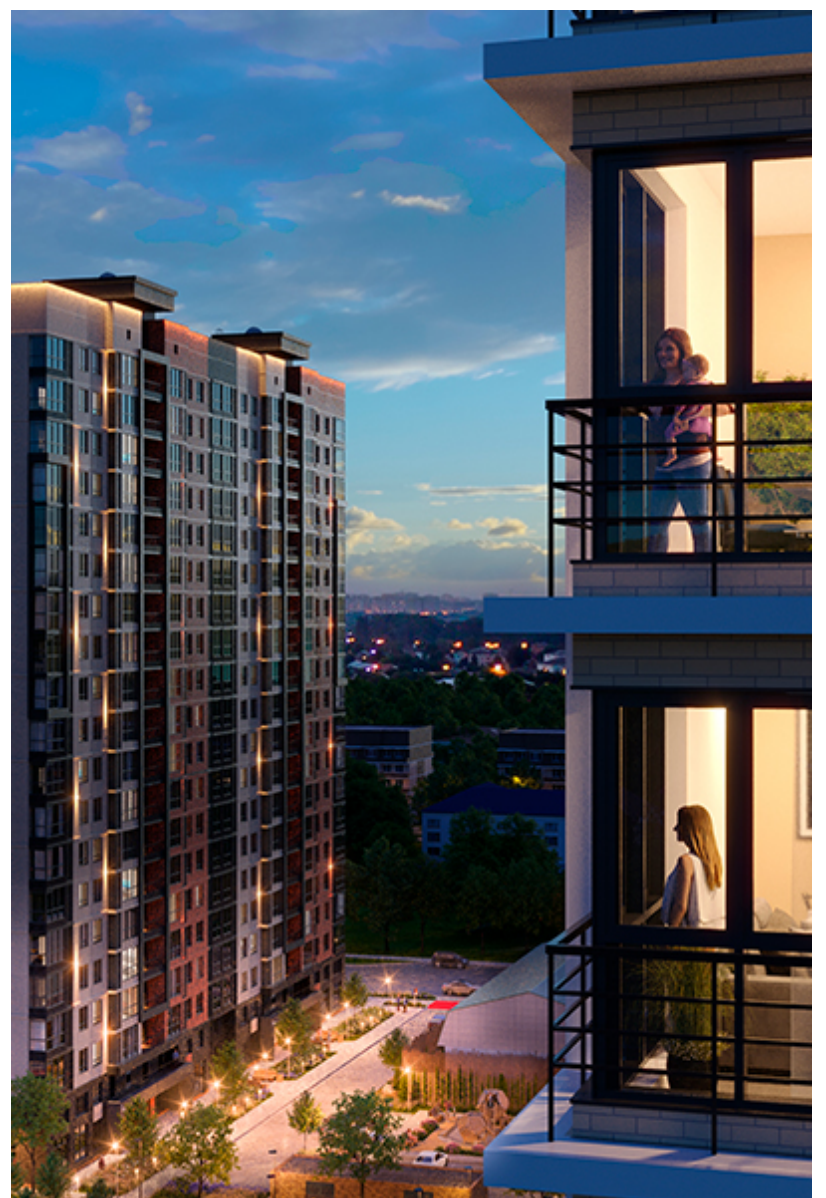

1-комнатная-сма^{рт}

Площадь
42.9 м²

Этаж
15/25

Окончание строительства
3 кв. 2026

Стоимость*
от 7 893 600 ₽

Цена за м²*
от 184 000 ₽

* Предложение не является публичной офертой.

Расчёты являются предварительными, произведёнными по минимальным предложениям банков. Предлагаемая скидка является максимальной с учётом специальных ипотечных программ и/или господдержки. Данные обновлены 09.07.2026

Жилой квартал «Центральный»

Адрес ЖК: г. Астрахань, ул. Ахшарумова, 29

Жилой квартал «Центральный» расположен в самом центре города Астрахань с видом на Кремль, сочетает в себе традиции качества, авторскую архитектуру и современные технологии. Дома нового поколения для людей, которые выше всего ценят качество, комфорт, безопасность и свое время, выбирая лучшее для своей семьи.

- Вид на Кремль
- Детский сад от застройщика
- Собственный прогулочный бульвар
- Система «Умный дом»
- Детские экоплощадки
- Отделка White box

[Узнать подробнее](#)
[о жилом комплексе](#)