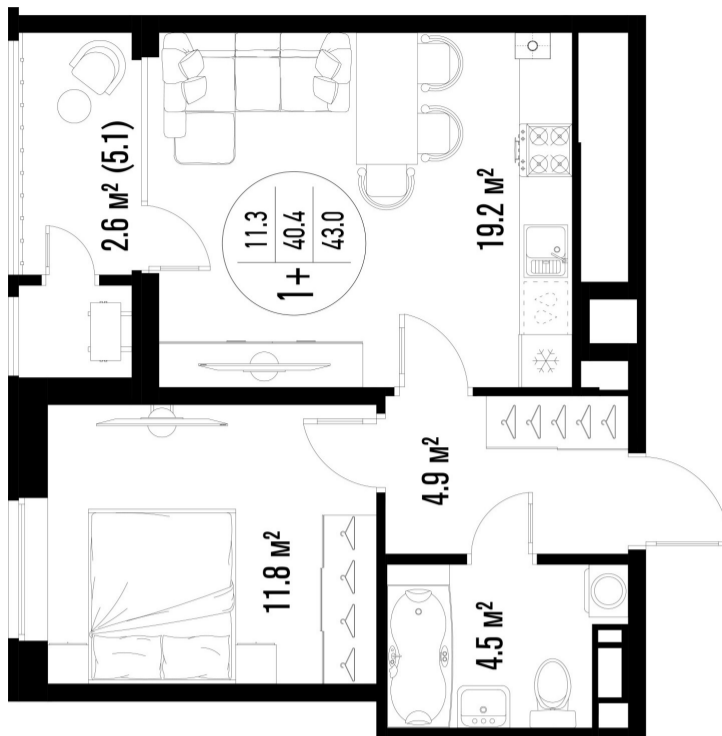

1-комнатная-смарт

Площадь
43 м²

Этаж
15/25

Окончание строительства
3 кв. 2026

Стоимость*
от 7 912 000 ₽

Цена за м²*
от 184 000 ₽

* Предложение не является публичной офертой.

Расчёты являются предварительными, произведёнными по минимальным предложениям банков. Предлагаемая скидка является максимальной с учётом специальных ипотечных программ и/или господдержки. Данные обновлены 20.05.2026