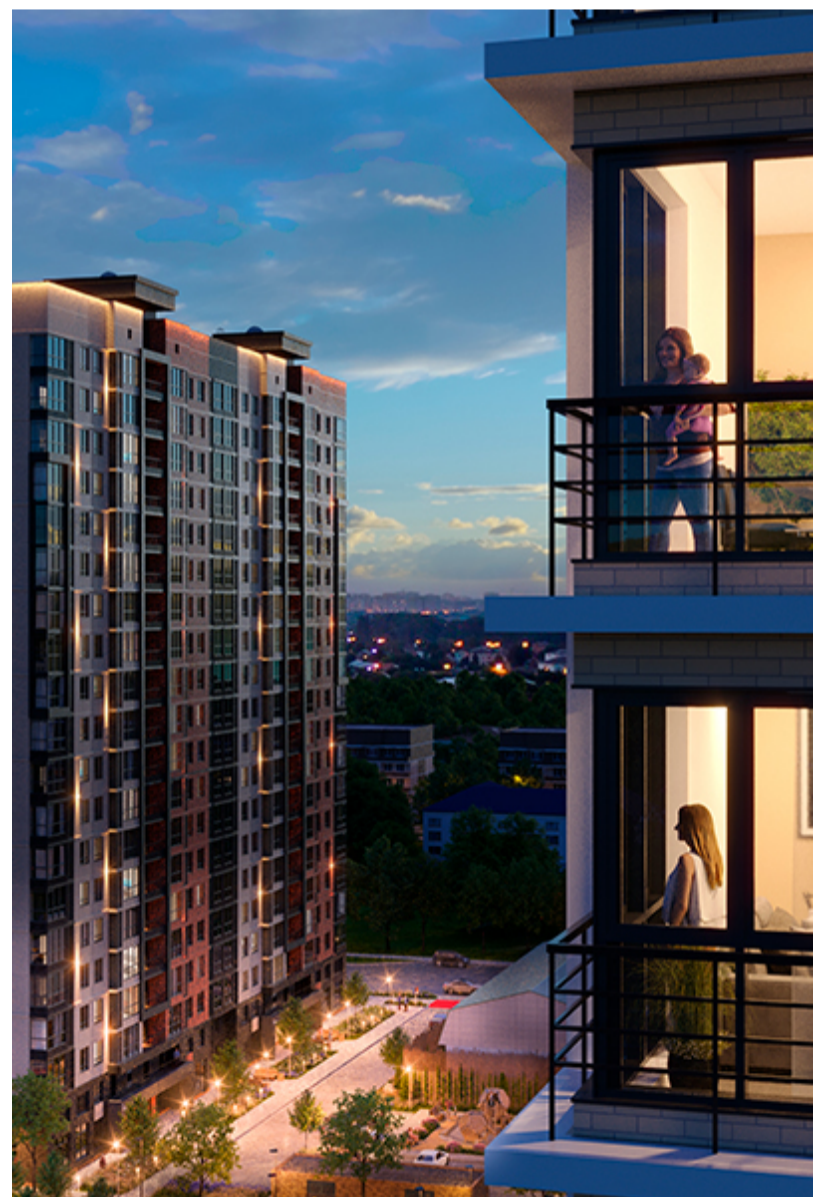

1-комнатная-смарт

Площадь
43 м²

Этаж
15/25

Окончание строительства
3 кв. 2026

Стоимость*
от 7 912 000 ₽

Цена за м²*
от 184 000 ₽

* Предложение не является публичной офертой.

Расчёты являются предварительными, произведёнными по минимальным предложениям банков. Предлагаемая скидка является максимальной с учётом специальных ипотечных программ и/или господдержки. Данные обновлены 20.05.2026

Жилой квартал «Центральный»

Адрес ЖК: г. Астрахань, ул. Ахшарумова, 29

Жилой квартал «Центральный» расположен в самом центре города Астрахань с видом на Кремль, сочетает в себе традиции качества, авторскую архитектуру и современные технологии. Дома нового поколения для людей, которые выше всего ценят качество, комфорт, безопасность и свое время, выбирая лучшее для своей семьи.

- Вид на Кремль
- Детский сад от застройщика
- Собственный прогулочный бульвар
- Система «Умный дом»
- Детские эколощадки
- Отделка White box

[Узнать подробнее](#)
[о жилом комплексе](#)