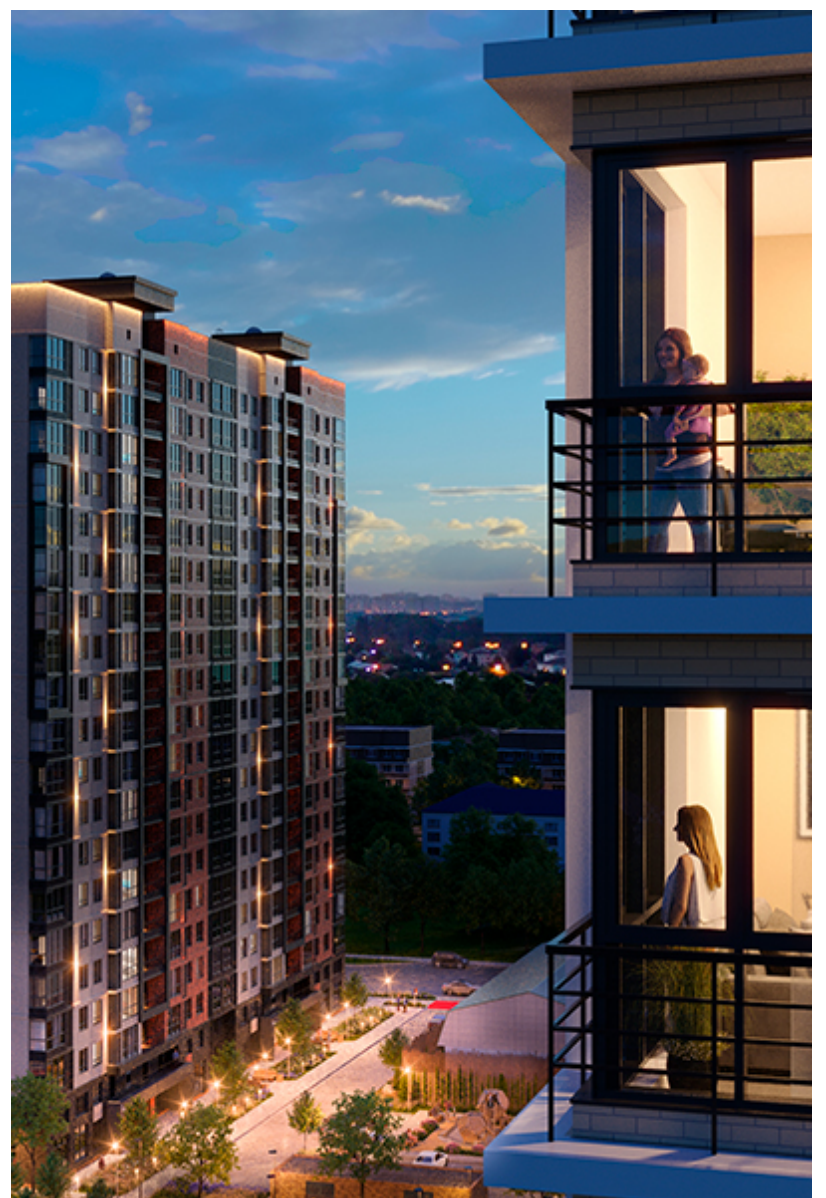

1-комнатная-смарт

Площадь
42.9 м²

Этаж
14/25

Окончание строительства
3 кв. 2026

Стоимость*
от 7 893 600 ₽

Цена за м²*
от 184 000 ₽

* Предложение не является публичной офертой.

Расчёты являются предварительными, произведёнными по минимальным предложениям банков. Предлагаемая скидка является максимальной с учётом специальных ипотечных программ и/или господдержки. Данные обновлены 04.07.2026

Жилой квартал «Центральный»

Адрес ЖК: г. Астрахань, ул. Ахшарумова, 29

Жилой квартал «Центральный» расположен в самом центре города Астрахань с видом на Кремль, сочетает в себе традиции качества, авторскую архитектуру и современные технологии. Дома нового поколения для людей, которые выше всего ценят качество, комфорт, безопасность и свое время, выбирая лучшее для своей семьи.

- Вид на Кремль
- Детский сад от застройщика
- Собственный прогулочный бульвар
- Система «Умный дом»
- Детские экоплощадки
- Отделка White box

[Узнать подробнее](#)
[о жилом комплексе](#)