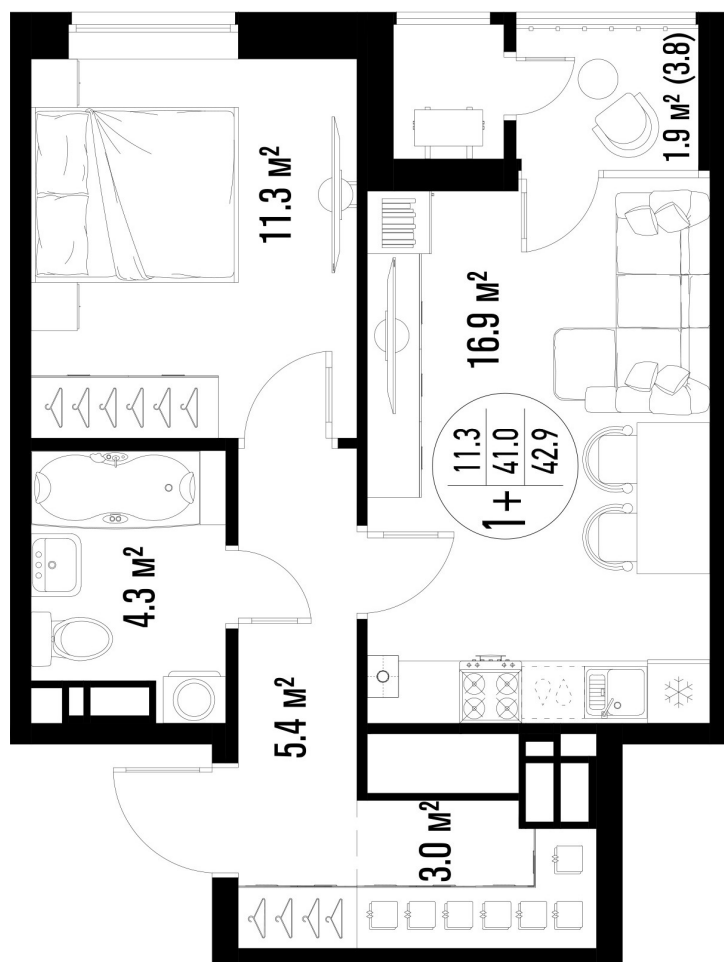

1-комнатная-сма^{рт}

Площадь
42.9 м²

Этаж
13/25

Окончание строительства
3 кв. 2026

Стоимость*
от 7 893 600 ₽

Цена за м²*
от 184 000 ₽

* Предложение не является публичной офертой.

Расчёты являются предварительными, произведёнными по минимальным предложениям банков. Предлагаемая скидка является максимальной с учётом специальных ипотечных программ и/или господдержки. Данные обновлены 04.07.2026