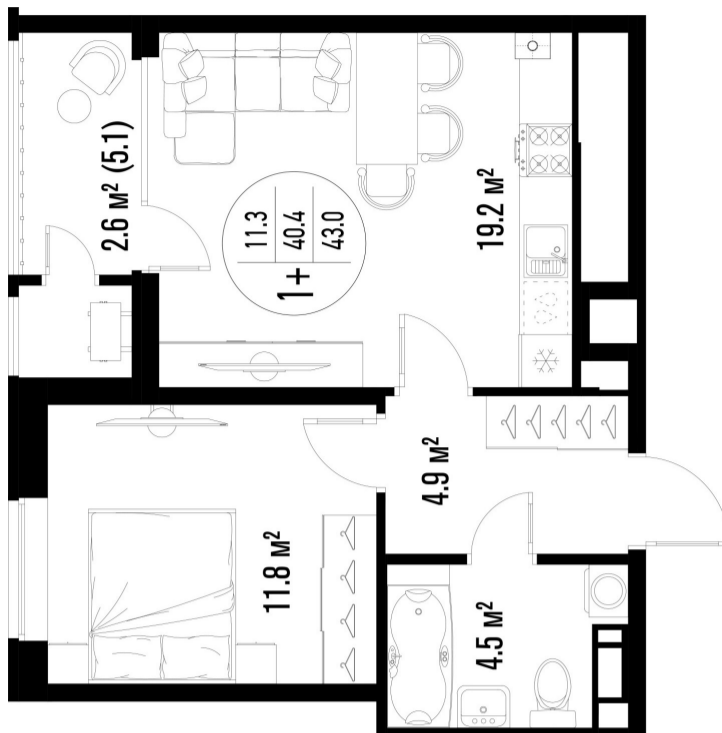

1-комнатная-смарт

Площадь
43 м²

Этаж
13/25

Окончание строительства
3 кв. 2026

Стоимость*
от 7 912 000 ₽

Цена за м²*
от 184 000 ₽

* Предложение не является публичной офертой.

Расчёты являются предварительными, произведёнными по минимальным предложениям банков. Предлагаемая скидка является максимальной с учётом специальных ипотечных программ и/или господдержки. Данные обновлены 16.04.2026