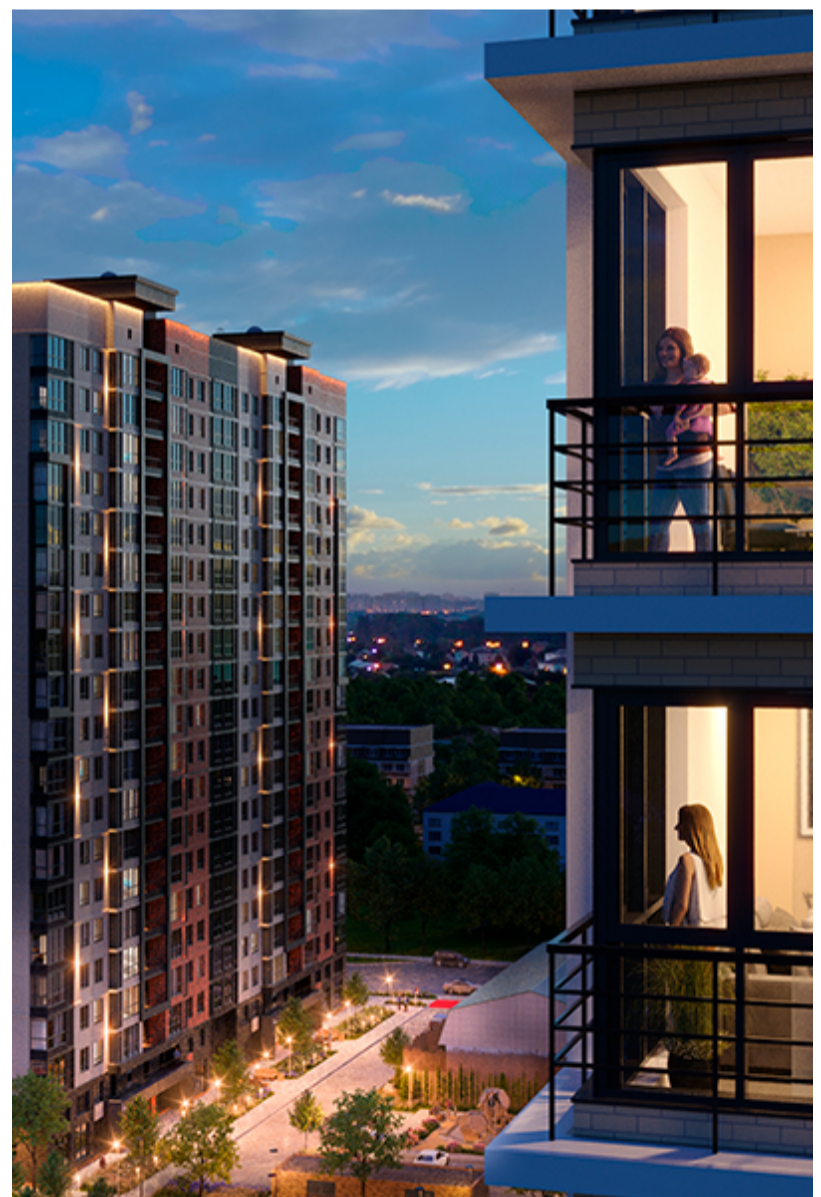

1-комнатная-смарт

Площадь
43 м²

Этаж
11/25

Окончание строительства
3 кв. 2026

Стоимость*
от 7 912 000 ₽

Цена за м²*
от 184 000 ₽

* Предложение не является публичной офертой.

Расчёты являются предварительными, произведёнными по минимальным предложениям банков. Предлагаемая скидка является максимальной с учётом специальных ипотечных программ и/или господдержки. Данные обновлены 22.04.2026

Жилой квартал «Центральный»

Адрес ЖК: г. Астрахань, ул. Ахшарумова, 29

Жилой квартал «Центральный» расположен в самом центре города Астрахань с видом на Кремль, сочетает в себе традиции качества, авторскую архитектуру и современные технологии. Дома нового поколения для людей, которые выше всего ценят качество, комфорт, безопасность и свое время, выбирая лучшее для своей семьи.

- Вид на Кремль
- Детский сад от застройщика
- Собственный прогулочный бульвар
- Система «Умный дом»
- Детские эколощадки
- Отделка White box

[Узнать подробнее
о жилом комплексе](#)