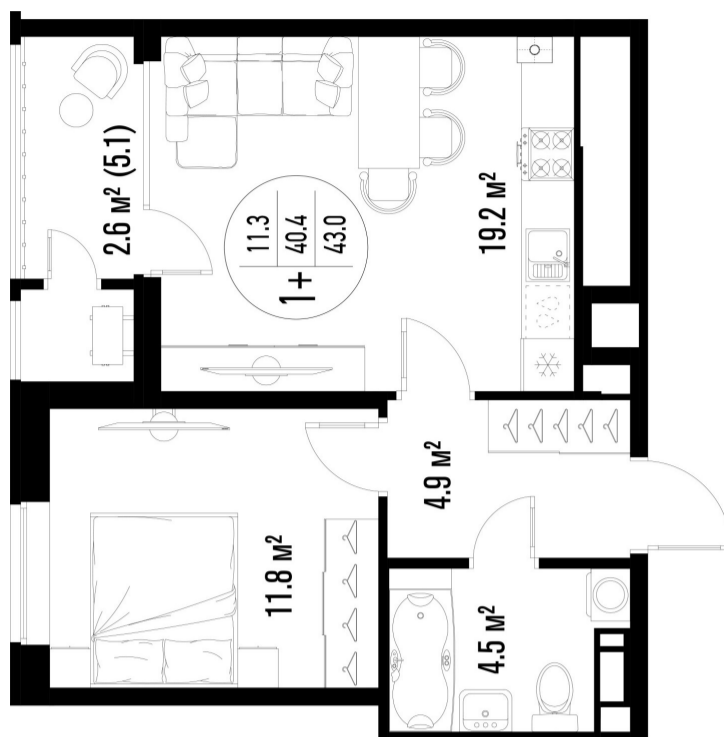

1-комнатная-смарт

Площадь
43 м²

Этаж
11/25

Окончание строительства
3 кв. 2026

Стоимость*
от 7 912 000 ₽

Цена за м²*
от 184 000 ₽

* Предложение не является публичной офертой.

Расчёты являются предварительными, произведёнными по минимальным предложениям банков. Предлагаемая скидка является максимальной с учётом специальных ипотечных программ и/или господдержки. Данные обновлены 13.06.2026