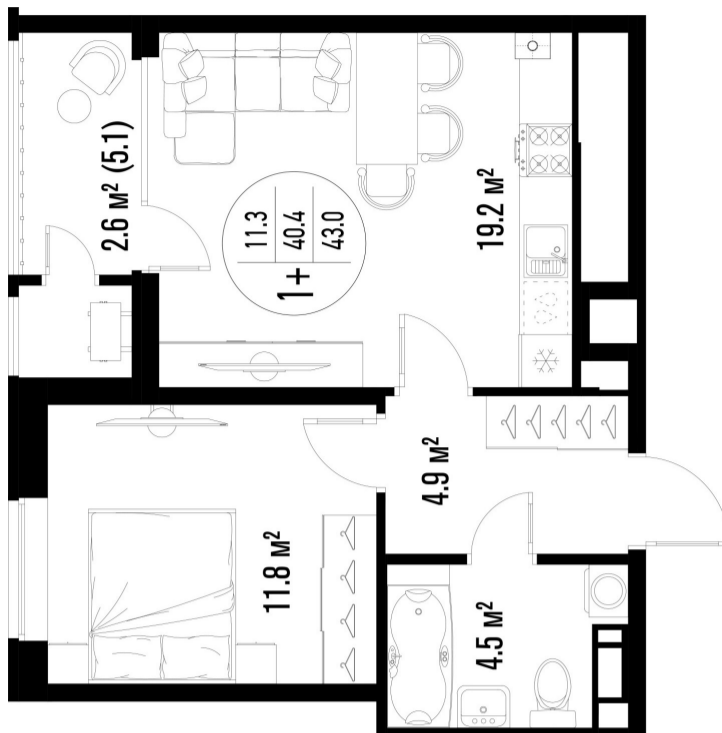

1-комнатная-смарт

Площадь
43 м²

Этаж
11/25

Окончание строительства
3 кв. 2026

Стоимость*
от 7 912 000 ₽

Цена за м²*
от 184 000 ₽

* Предложение не является публичной офертой.

Расчёты являются предварительными, произведёнными по минимальным предложениям банков. Предлагаемая скидка является максимальной с учётом специальных ипотечных программ и/или господдержки. Данные обновлены 22.04.2026