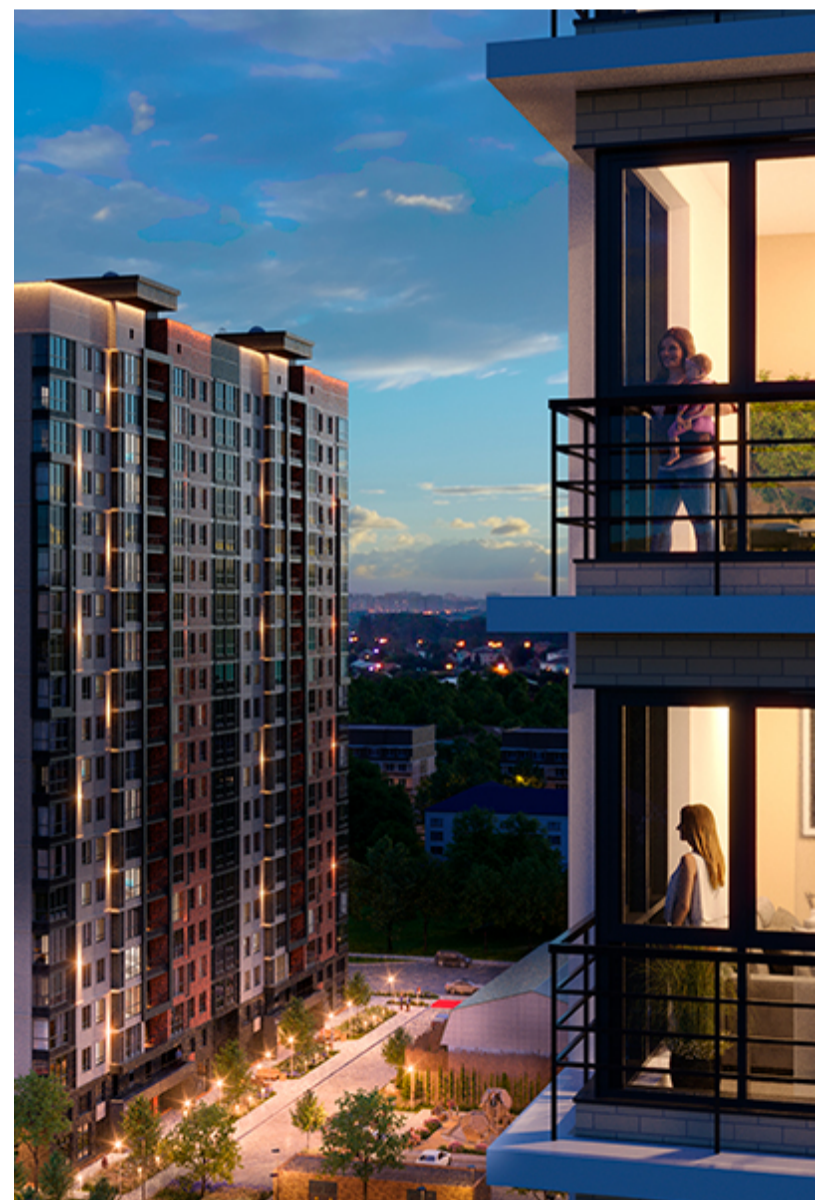

1-комнатная-смарт

Площадь
43 м²

Этаж
8/25

Окончание строительства
3 кв. 2026

Стоимость*
от 7 912 000 ₽

Цена за м²*
от 184 000 ₽

* Предложение не является публичной офертой.

Расчёты являются предварительными, произведёнными по минимальным предложениям банков. Предлагаемая скидка является максимальной с учётом специальных ипотечных программ и/или господдержки. Данные обновлены 02.06.2026

Жилой квартал «Центральный»

Адрес ЖК: г. Астрахань, ул. Ахшарумова, 29

Жилой квартал «Центральный» расположен в самом центре города Астрахань с видом на Кремль, сочетает в себе традиции качества, авторскую архитектуру и современные технологии. Дома нового поколения для людей, которые выше всего ценят качество, комфорт, безопасность и свое время, выбирая лучшее для своей семьи.

- Вид на Кремль
- Детский сад от застройщика
- Собственный прогулочный бульвар
- Система «Умный дом»
- Детские эколощадки
- Отделка White box

[Узнать подробнее
о жилом комплексе](#)