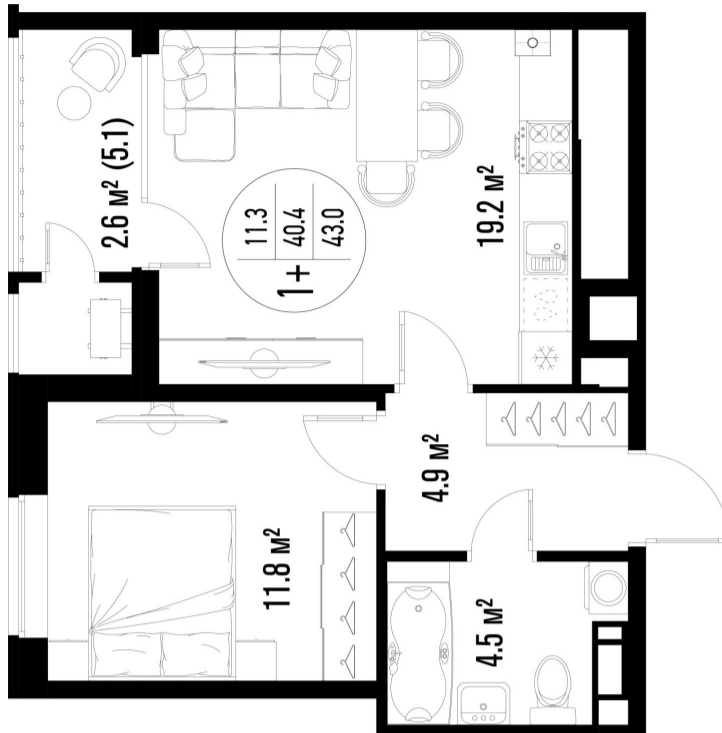

1-комнатная-смарт

Площадь
43 м²

Этаж
8/25

Окончание строительства
3 кв. 2026

Стоимость*
от 7 912 000 ₽

Цена за м²*
от 184 000 ₽

* Предложение не является публичной офертой.

Расчёты являются предварительными, произведёнными по минимальным предложениям банков. Предлагаемая скидка является максимальной с учётом специальных ипотечных программ и/или господдержки. Данные обновлены 02.06.2026