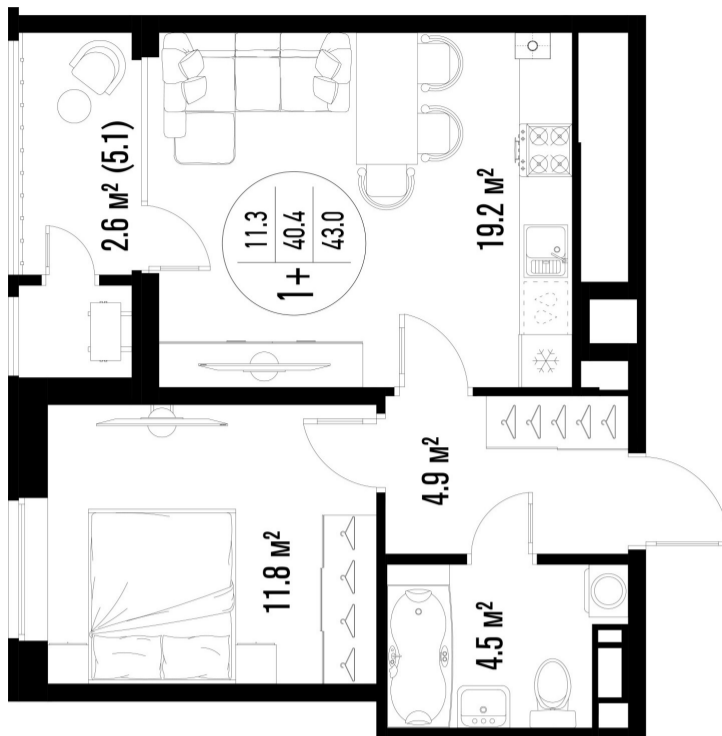

# 1-комнатная-смарт

Площадь  
43 м<sup>2</sup>

Этаж  
7/25

Окончание строительства  
3 кв. 2026

Стоимость\*  
от 7 912 000 ₽

Цена за м<sup>2</sup>\*  
от 184 000 ₽

\* Предложение не является публичной офертой.