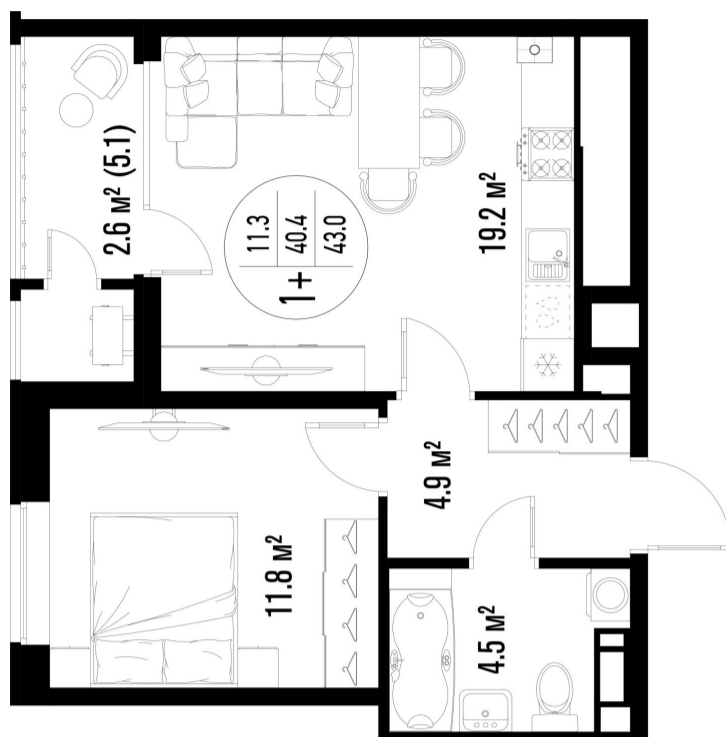

1-комнатная-сма^{рт}

Площадь
43 м²

Этаж
7/25

Окончание строительства
3 кв. 2026

Стоимость*
от 7 912 000 ₽

Цена за м²*
от 184 000 ₽

* Предложение не является публичной офертой.

Расчёты являются предварительными, произведёнными по минимальным предложениям банков. Предлагаемая скидка является максимальной с учётом специальных ипотечных программ и/или господдержки. Данные обновлены 22.04.2026