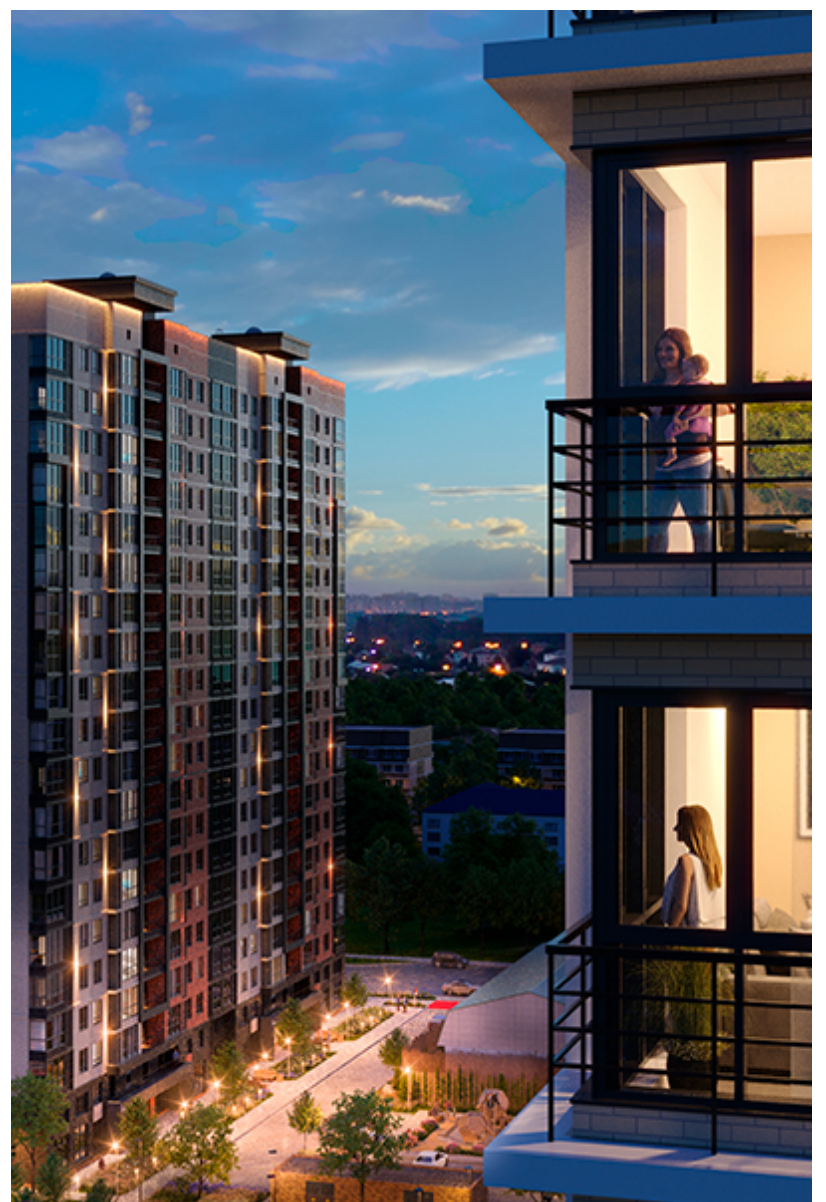

1-комнатная-сма^{рт}

Площадь
42.9 м²

Этаж
4/25

Окончание строительства
3 кв. 2026

Стоимость*
от 7 893 600 ₽

Цена за м²*
от 184 000 ₽

* Предложение не является публичной офертой.

Расчёты являются предварительными, произведёнными по минимальным предложениям банков. Предлагаемая скидка является максимальной с учётом специальных ипотечных программ и/или господдержки. Данные обновлены 11.07.2026

Жилой квартал «Центральный»

Адрес ЖК: г. Астрахань, ул. Ахшарумова, 29

Жилой квартал «Центральный» расположен в самом центре города Астрахань с видом на Кремль, сочетает в себе традиции качества, авторскую архитектуру и современные технологии. Дома нового поколения для людей, которые выше всего ценят качество, комфорт, безопасность и свое время, выбирая лучшее для своей семьи.

- Вид на Кремль
- Детский сад от застройщика
- Собственный прогулочный бульвар
- Система «Умный дом»
- Детские эколощадки
- Отделка White box

[Узнать подробнее](#)
[о жилом комплексе](#)