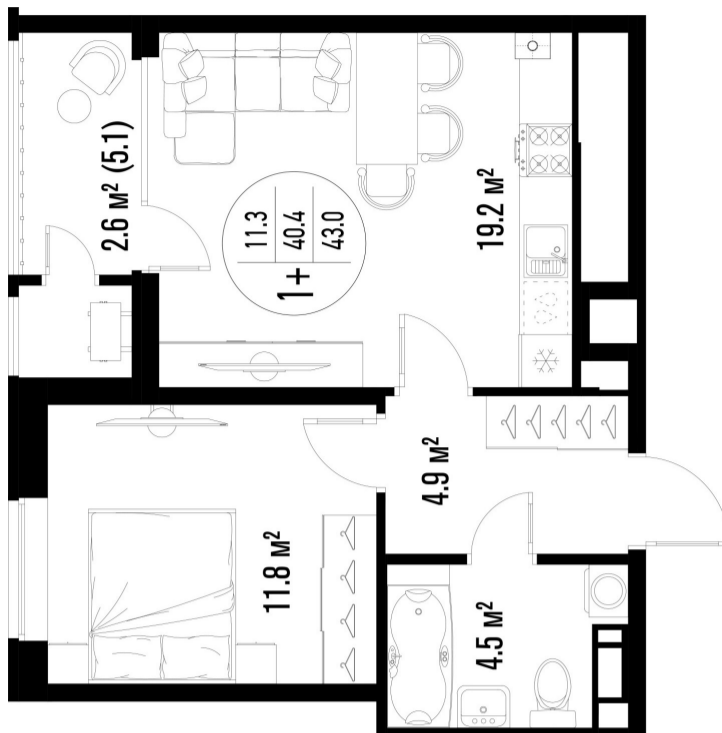

# 1-комнатная-смарт

Площадь  
43 м<sup>2</sup>

Этаж  
4/25

Окончание строительства  
3 кв. 2026

Стоимость\*  
от 7 912 000 ₽

Цена за м<sup>2</sup>\*  
от 184 000 ₽

\* Предложение не является публичной офертой.