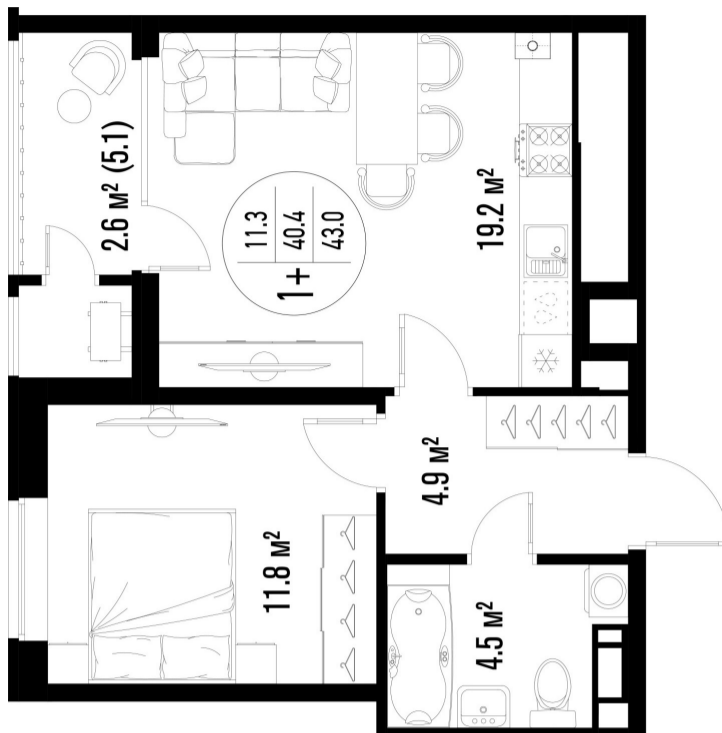

1-комнатная-смарт

Площадь
43 м²

Этаж
4/25

Окончание строительства
3 кв. 2026

Стоимость*
от 7 912 000 ₽

Цена за м²*
от 184 000 ₽

* Предложение не является публичной офертой.

Расчёты являются предварительными, произведёнными по минимальным предложениям банков. Предлагаемая скидка является максимальной с учётом специальных ипотечных программ и/или господдержки. Данные обновлены 03.06.2026