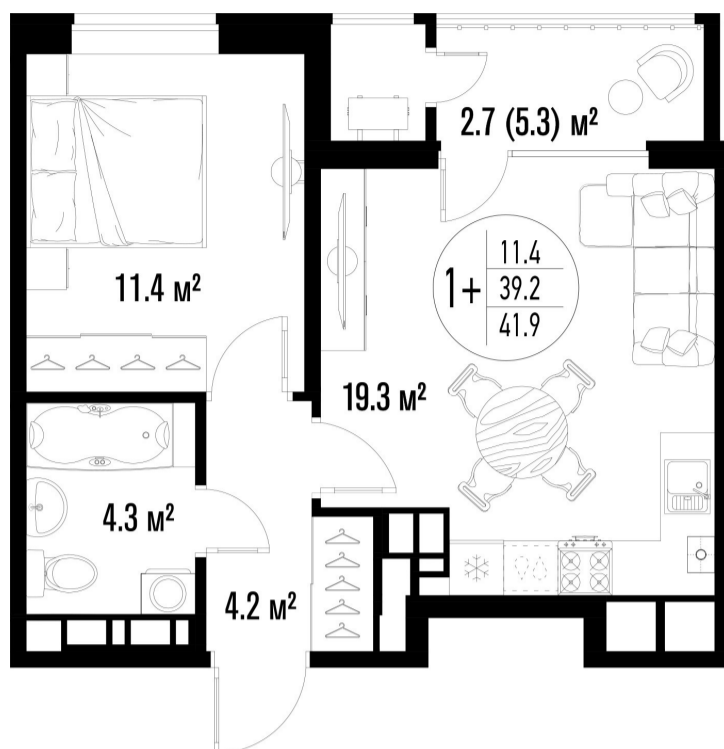

1-комнатная-смарт

Площадь
41.7 м²

Этаж
13/20

Окончание строительства
2 кв. 2026

Стоимость*
от 7 672 800 ₽

Цена за м²*
от 184 000 ₽

* Предложение не является публичной офертой.

Расчёты являются предварительными, произведёнными по минимальным предложениям банков. Предлагаемая скидка является максимальной с учётом специальных ипотечных программ и/или господдержки. Данные обновлены 09.07.2026