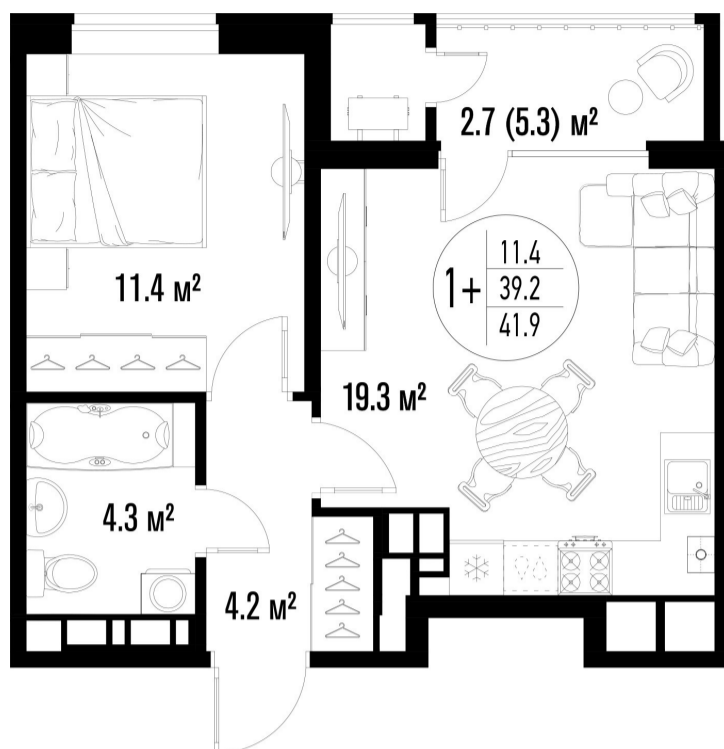

1-комнатная-сма^{рт}

Площадь
41.7 м²

Этаж
13/20

Окончание строительства
2 кв. 2026

Стоимость*
от 7 672 800 ₽

Цена за м²*
от 184 000 ₽

* Предложение не является публичной офертой.

Расчёты являются предварительными, произведёнными по минимальным предложениям банков. Предлагаемая скидка является максимальной с учётом специальных ипотечных программ и/или господдержки. Данные обновлены 24.05.2026