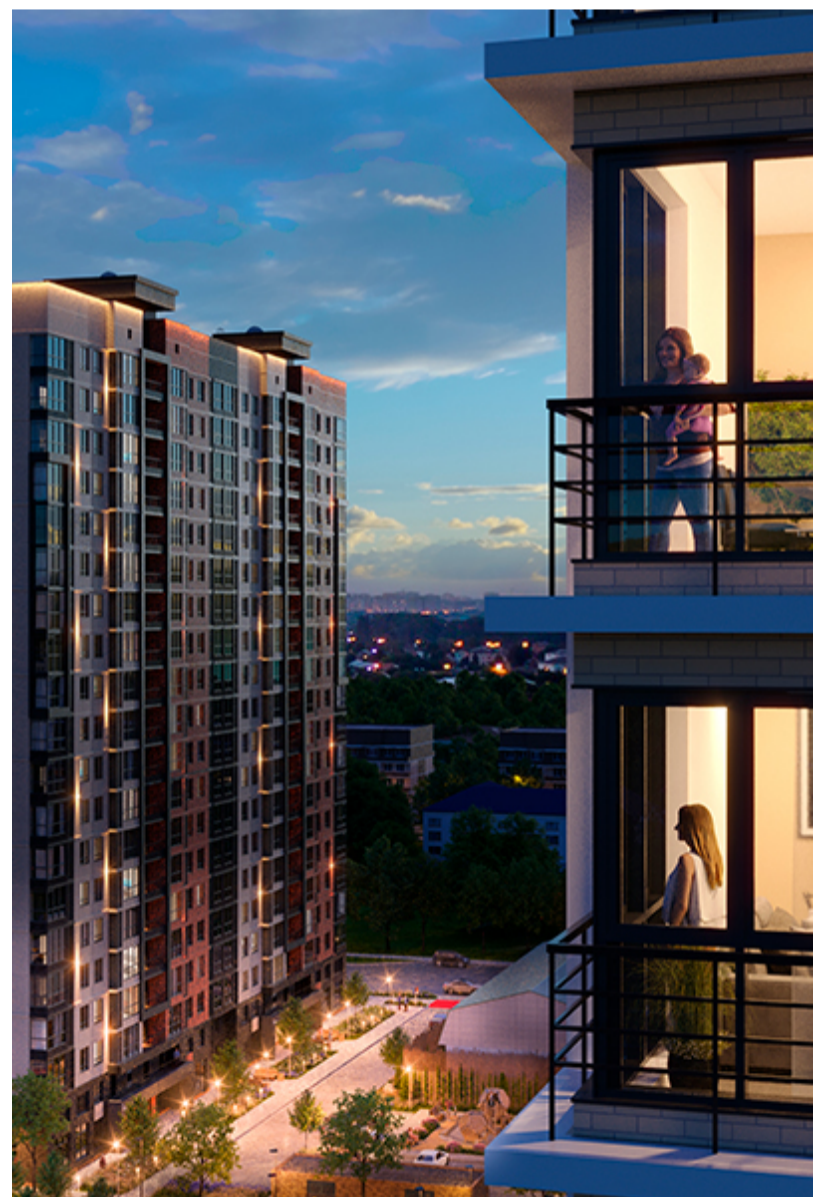

1-комнатная-смарт

Площадь
41.9 м²

Этаж
13/20

Окончание строительства
2 кв. 2026

Стоимость*
от 7 709 600 ₽

Цена за м²*
от 184 000 ₽

* Предложение не является публичной офертой.

Расчёты являются предварительными, произведёнными по минимальным предложениям банков. Предлагаемая скидка является максимальной с учётом специальных ипотечных программ и/или господдержки. Данные обновлены 08.04.2026

Жилой квартал «Центральный»

Адрес ЖК: г. Астрахань, ул. Ахшарумова, 29

Жилой квартал «Центральный» расположен в самом центре города Астрахань с видом на Кремль, сочетает в себе традиции качества, авторскую архитектуру и современные технологии. Дома нового поколения для людей, которые выше всего ценят качество, комфорт, безопасность и свое время, выбирая лучшее для своей семьи.

- Вид на Кремль
- Детский сад от застройщика
- Собственный прогулочный бульвар
- Система «Умный дом»
- Детские экоплощадки
- Отделка White box

[Узнать подробнее
о жилом комплексе](#)