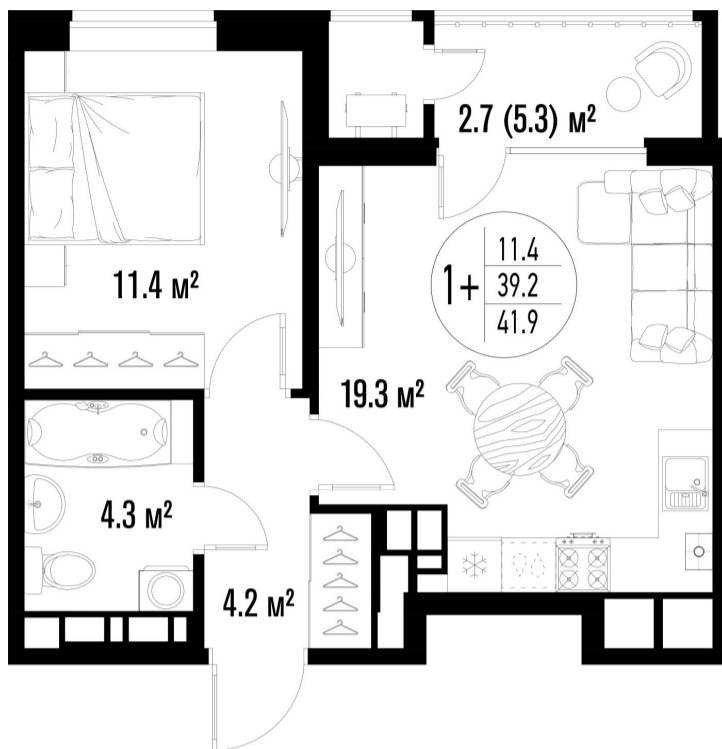

1-комнатная-смарт

Площадь
41.9 м²

Этаж
13/20

Окончание строительства
2 кв. 2026

Стоимость*
от 7 709 600 ₽

Цена за м²*
от 184 000 ₽

* Предложение не является публичной офертой.

Расчёты являются предварительными, произведёнными по минимальным предложениям банков. Предлагаемая скидка является максимальной с учётом специальных ипотечных программ и/или господдержки. Данные обновлены 08.04.2026