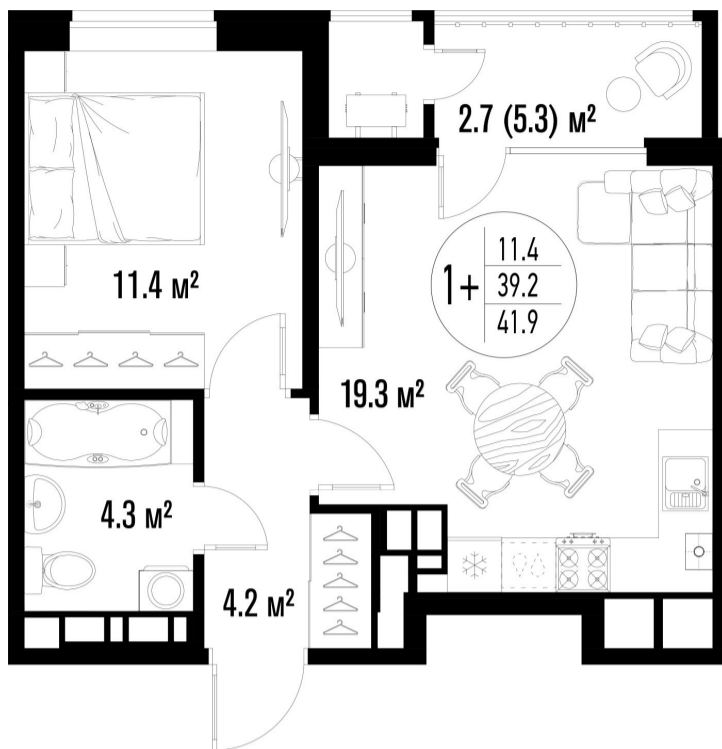

1-комнатная-смарт

Площадь
41.9 м²

Этаж
12/20

Окончание строительства
2 кв. 2026

Стоимость*
от 7 709 600 ₽

Цена за м²*
от 184 000 ₽

* Предложение не является публичной офертой.

Расчёты являются предварительными, произведёнными по минимальным предложениям банков. Предлагаемая скидка является максимальной с учётом специальных ипотечных программ и/или господдержки. Данные обновлены 21.01.2026