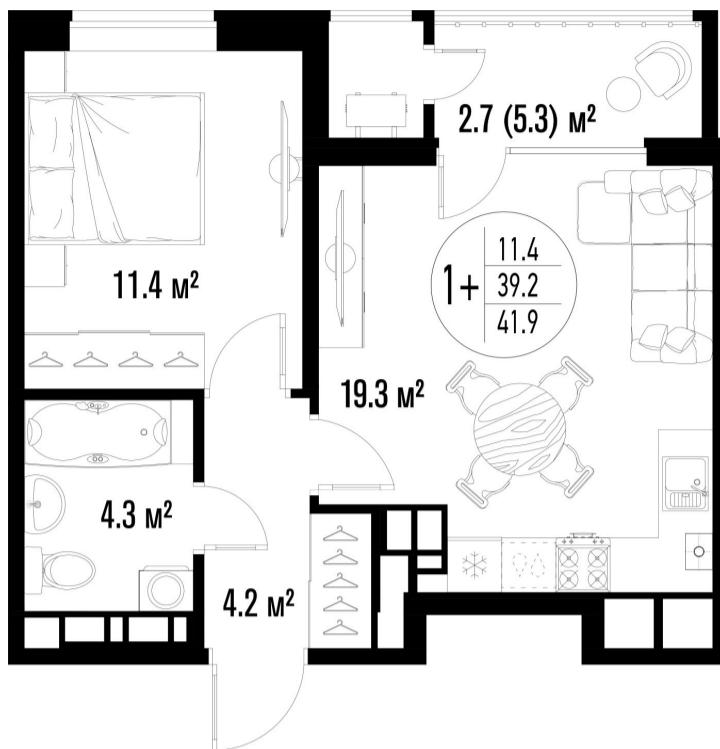

# 1-комнатная-смарт

Площадь  
42.1 м<sup>2</sup>

Этаж  
12/20

Окончание строительства  
2 кв. 2026

Стоимость\*  
от 7 746 400 ₽

Цена за м<sup>2</sup>\*  
от 184 000 ₽

\* Предложение не является публичной офертой.