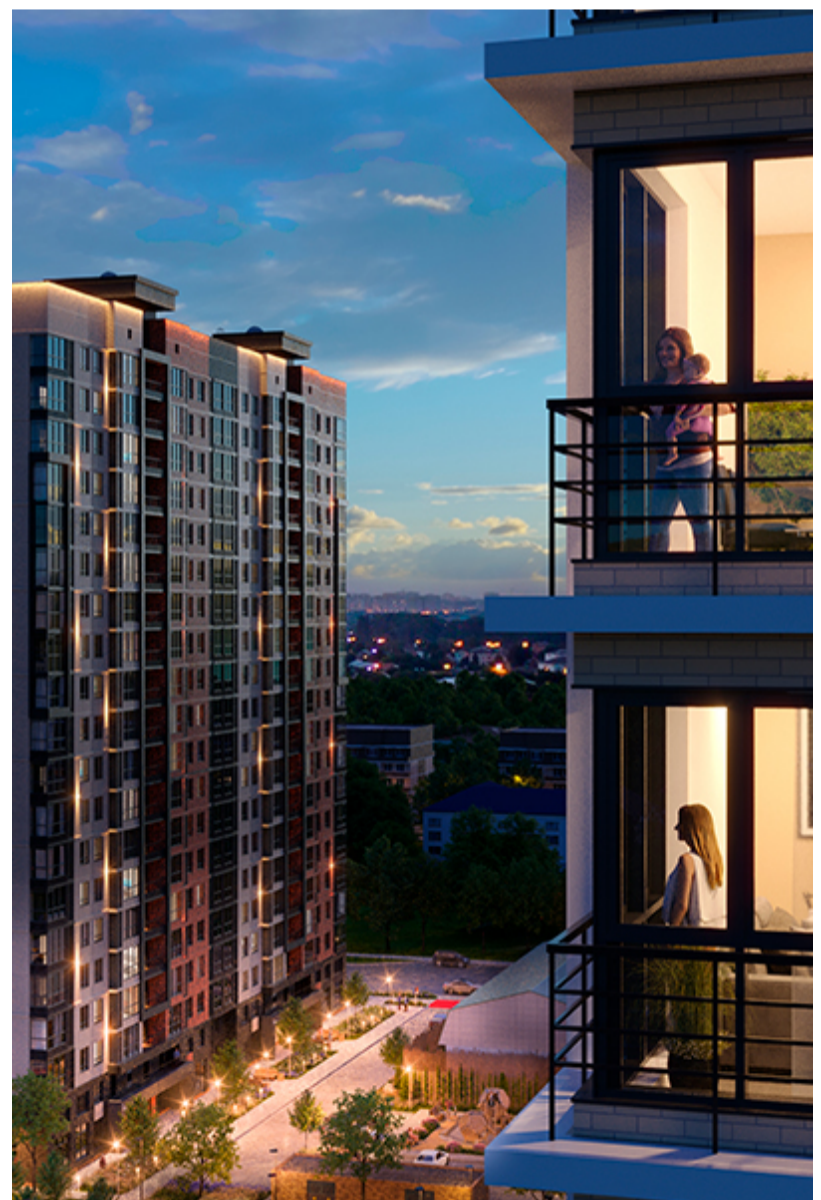

1-комнатная-смарт

Площадь
41.9 м²

Этаж
12/20

Окончание строительства
2 кв. 2026

Стоимость*
от 7 709 600 ₽

Цена за м²*
от 184 000 ₽

* Предложение не является публичной офертой.

Расчёты являются предварительными, произведёнными по минимальным предложениям банков. Предлагаемая скидка является максимальной с учётом специальных ипотечных программ и/или господдержки. Данные обновлены 21.01.2026

Жилой квартал «Центральный»

Адрес ЖК: г. Астрахань, ул. Ахшарумова, 29

Жилой квартал «Центральный» расположен в самом центре города Астрахань с видом на Кремль, сочетает в себе традиции качества, авторскую архитектуру и современные технологии. Дома нового поколения для людей, которые выше всего ценят качество, комфорт, безопасность и свое время, выбирая лучшее для своей семьи.

- Вид на Кремль
- Детский сад от застройщика
- Собственный прогулочный бульвар
- Система «Умный дом»
- Детские экоплощадки
- Отделка White box

[Узнать подробнее](#)
[о жилом комплексе](#)