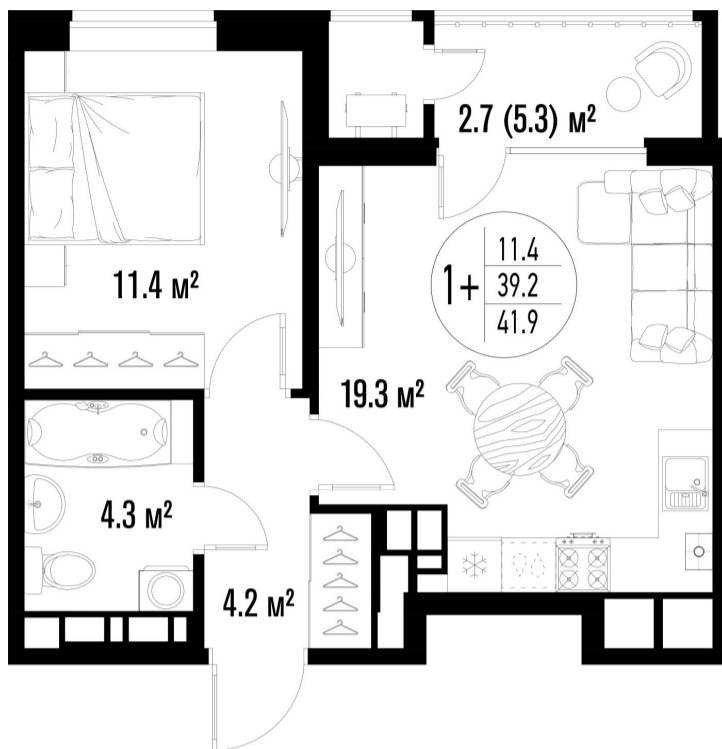

1-комнатная-смарт

Площадь
42.1 м²

Этаж
12/20

Окончание строительства
2 кв. 2026

Стоимость*
от 7 746 400 ₽

Цена за м²*
от 184 000 ₽

* Предложение не является публичной офертой.

Расчёты являются предварительными, произведёнными по минимальным предложениям банков. Предлагаемая скидка является максимальной с учётом специальных ипотечных программ и/или господдержки. Данные обновлены 18.05.2026