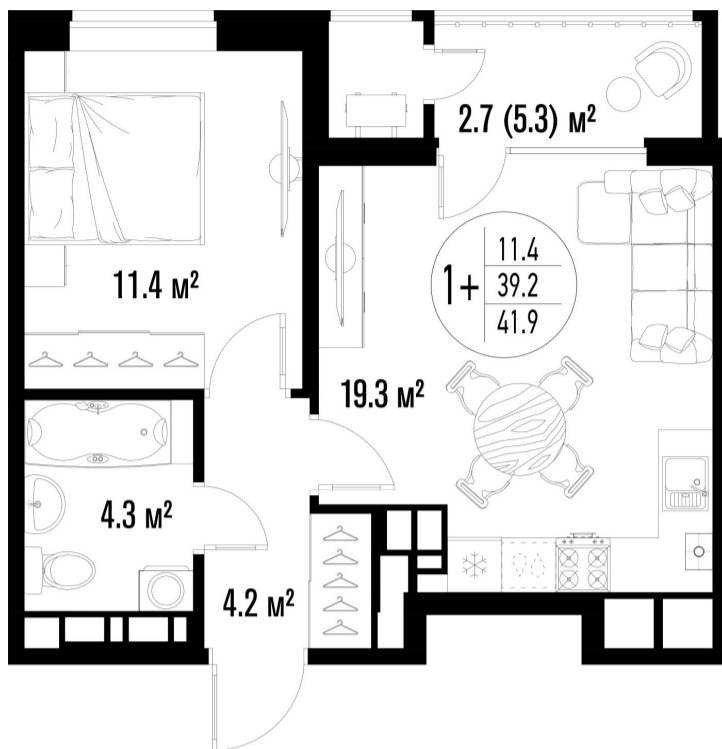

1-комнатная-смарт

Площадь
41.9 м²

Этаж
11/20

Окончание строительства
2 кв. 2026

Стоимость*
от 7 709 600 ₽

Цена за м²*
от 184 000 ₽

* Предложение не является публичной офертой.

Расчёты являются предварительными, произведёнными по минимальным предложениям банков. Предлагаемая скидка является максимальной с учётом специальных ипотечных программ и/или господдержки. Данные обновлены 04.06.2026