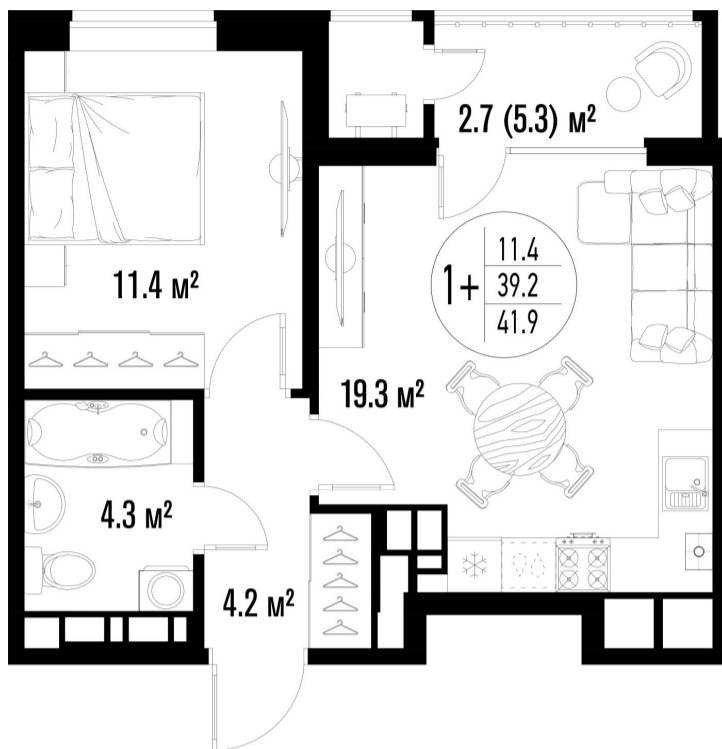

1-комнатная-смарт

Площадь
41.9 м²

Этаж
11/20

Окончание строительства
2 кв. 2026

Стоимость*
от 7 709 600 ₽

Цена за м²*
от 184 000 ₽

* Предложение не является публичной офертой.

Расчёты являются предварительными, произведёнными по минимальным предложениям банков. Предлагаемая скидка является максимальной с учётом специальных ипотечных программ и/или господдержки. Данные обновлены 19.04.2026