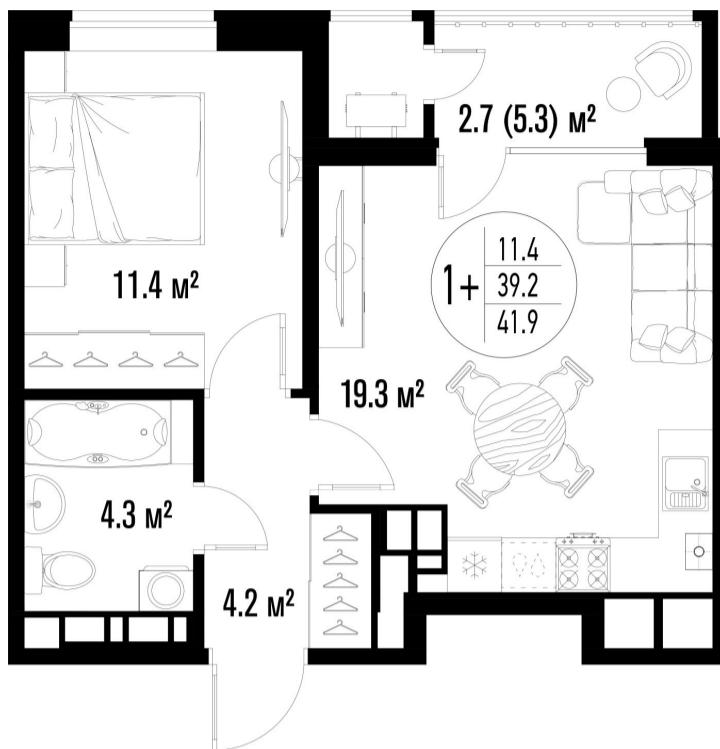

1-комнатная-смарт

Площадь
41.9 м²

Этаж
9/20

Окончание строительства
2 кв. 2026

Стоимость*
от 7 709 600 ₽

Цена за м²*
от 184 000 ₽

* Предложение не является публичной офертой.

Расчёты являются предварительными, произведёнными по минимальным предложениям банков. Предлагаемая скидка является максимальной с учётом специальных ипотечных программ и/или господдержки. Данные обновлены 09.04.2026