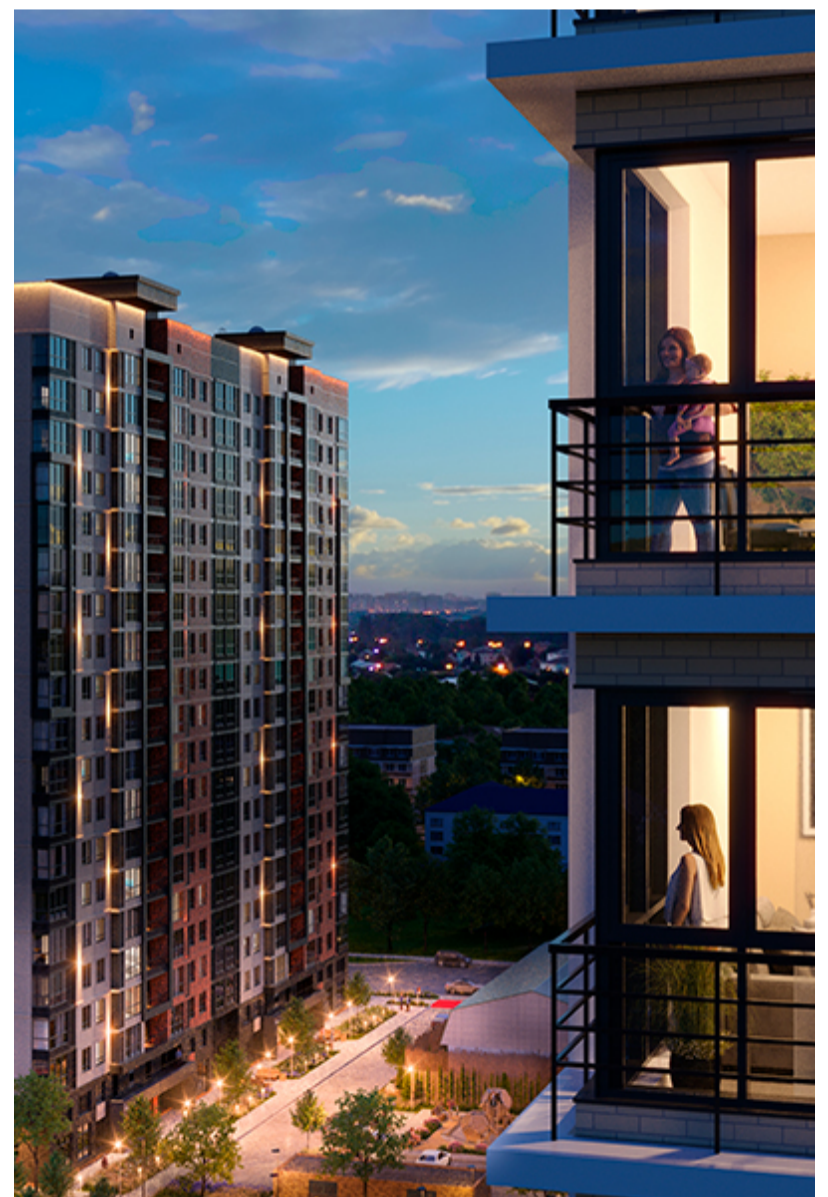

1-комнатная-смарт

Площадь
41.9 м²

Этаж
9/20

Окончание строительства
2 кв. 2026

Стоимость*
от 7 709 600 ₽

Цена за м²*
от 184 000 ₽

* Предложение не является публичной офертой.

Расчёты являются предварительными, произведёнными по минимальным предложениям банков. Предлагаемая скидка является максимальной с учётом специальных ипотечных программ и/или господдержки. Данные обновлены 09.04.2026

Жилой квартал «Центральный»

Адрес ЖК: г. Астрахань, ул. Ахшарумова, 29

Жилой квартал «Центральный» расположен в самом центре города Астрахань с видом на Кремль, сочетает в себе традиции качества, авторскую архитектуру и современные технологии. Дома нового поколения для людей, которые выше всего ценят качество, комфорт, безопасность и свое время, выбирая лучшее для своей семьи.

- Вид на Кремль
- Детский сад от застройщика
- Собственный прогулочный бульвар
- Система «Умный дом»
- Детские экоплощадки
- Отделка White box

[Узнать подробнее
о жилом комплексе](#)