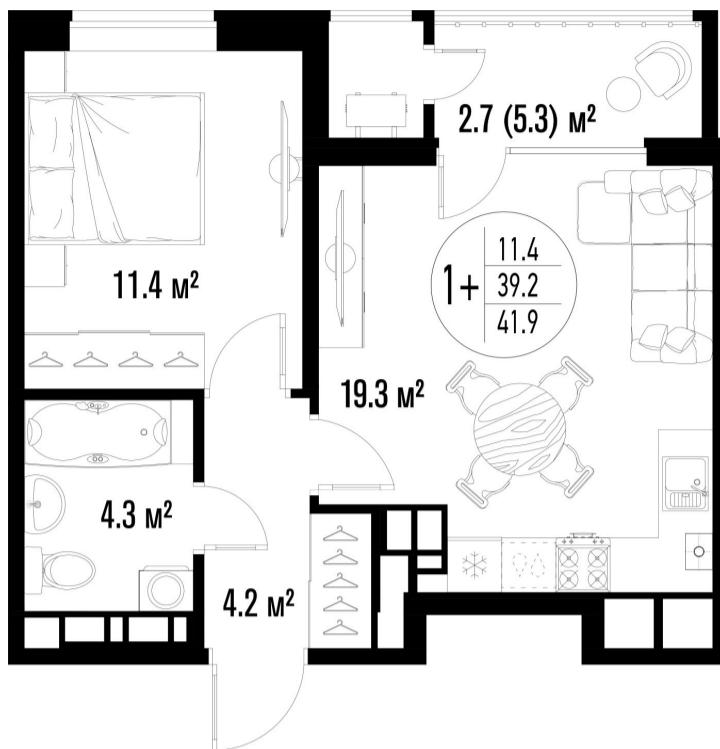

1-комнатная-смарт

Площадь
42.3 м²

Этаж
16/20

Окончание строительства
2 кв. 2026

Стоимость*
от 7 783 200 ₽

Цена за м²*
от 184 000 ₽

* Предложение не является публичной офертой.

Расчёты являются предварительными, произведёнными по минимальным предложениям банков. Предлагаемая скидка является максимальной с учётом специальных ипотечных программ и/или господдержки. Данные обновлены 29.05.2026