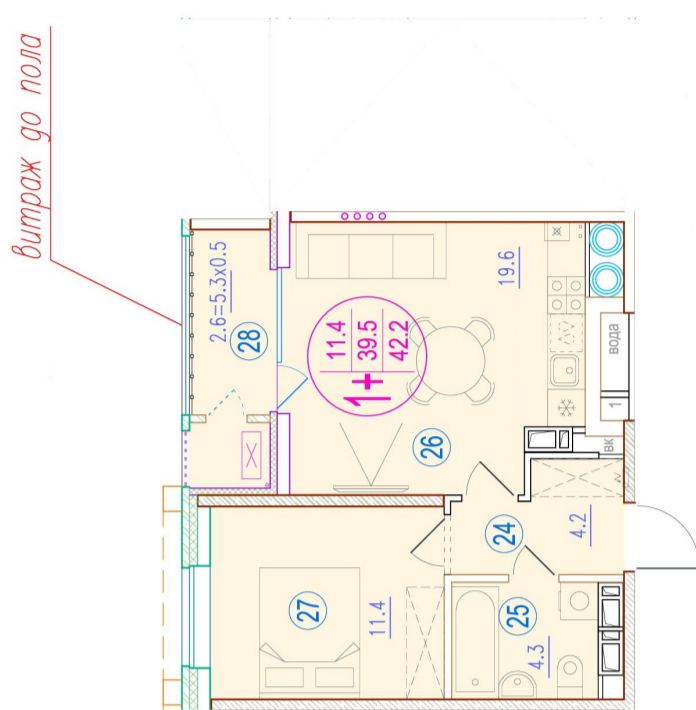

1-комнатная-смарт

Площадь
42.6 м²

Этаж
12/20

Окончание строительства
2 кв. 2026

Стоимость*
от 7 838 400 ₽

Цена за м²*
от 184 000 ₽

* Предложение не является публичной офертой.

Расчёты являются предварительными, произведёнными по минимальным предложениям банков. Предлагаемая скидка является максимальной с учётом специальных ипотечных программ и/или господдержки. Данные обновлены 09.06.2026