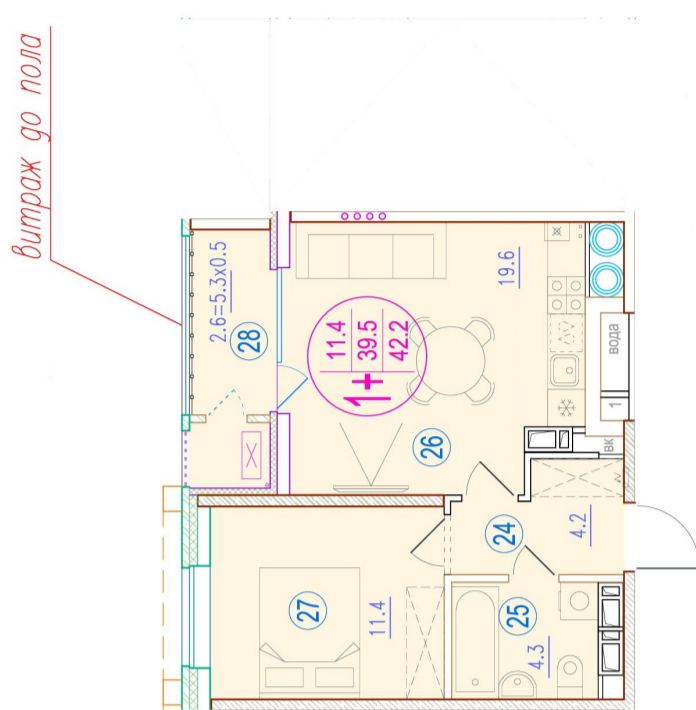

1-комнатная-смарт

Площадь
42.5 м²

Этаж
6/20

Окончание строительства
2 кв. 2026

Стоимость*
от 7 820 000 ₽

Цена за м²*
от 184 000 ₽

* Предложение не является публичной офертой.

Расчёты являются предварительными, произведёнными по минимальным предложениям банков. Предлагаемая скидка является максимальной с учётом специальных ипотечных программ и/или господдержки. Данные обновлены 29.06.2026