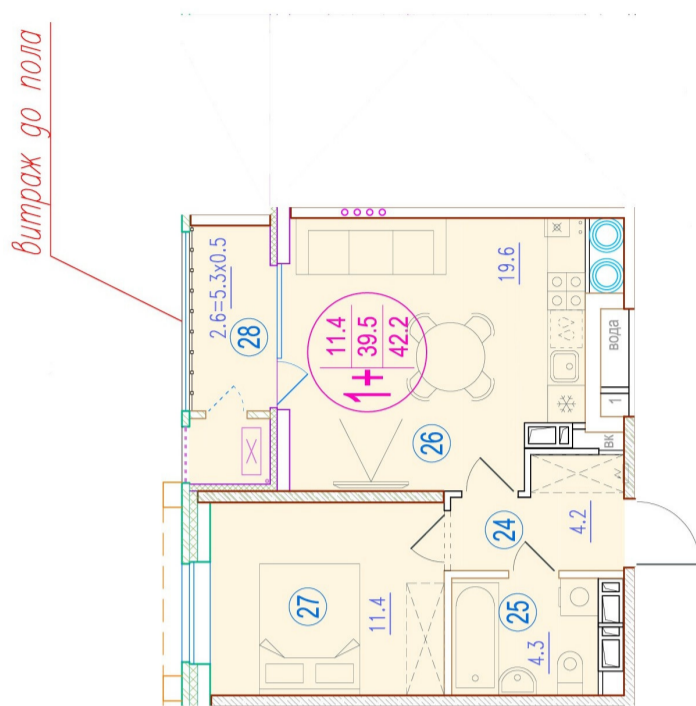

1-комнатная-смарт

Площадь
42.2 м²

Этаж
6/20

Окончание строительства
2 кв. 2026

Стоимость*
от 7 764 800 ₽

Цена за м²*
от 184 000 ₽

* Предложение не является публичной офертой.

Расчёты являются предварительными, произведёнными по минимальным предложениям банков. Предлагаемая скидка является максимальной с учётом специальных ипотечных программ и/или господдержки. Данные обновлены 03.12.2025