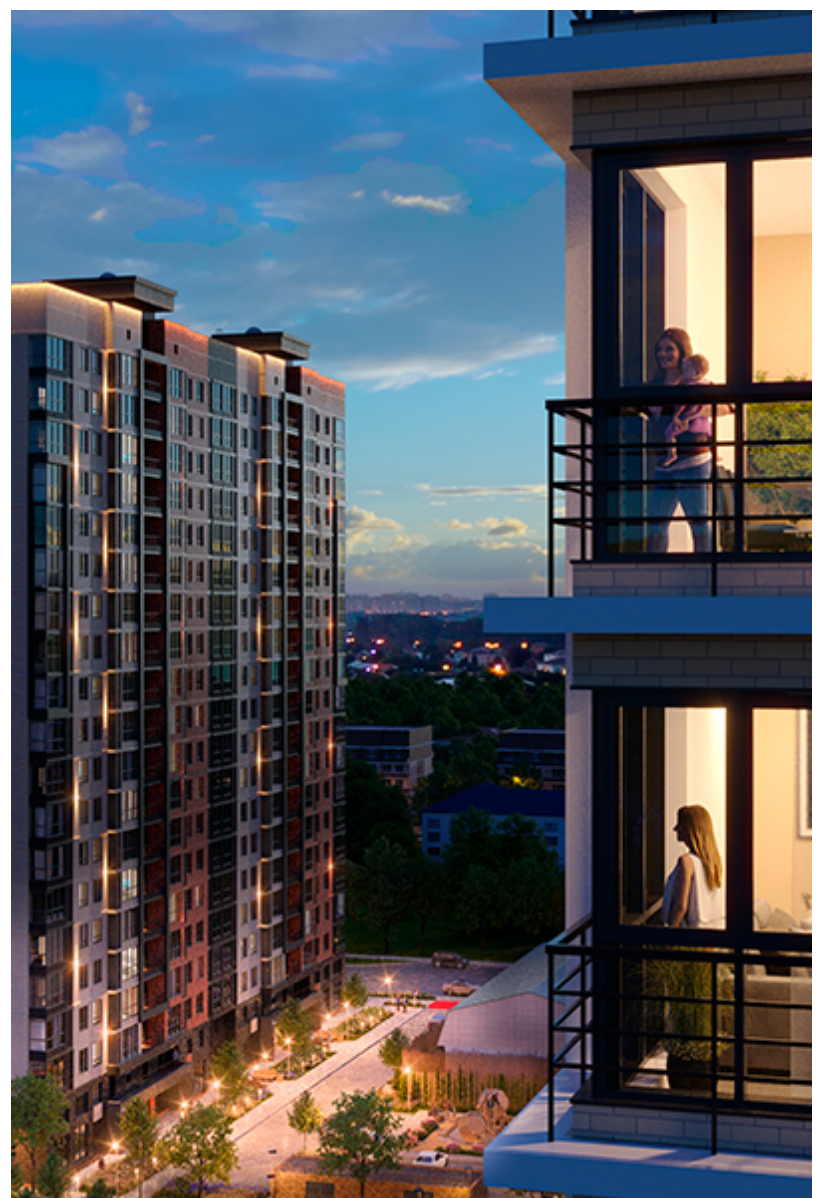

1-комнатная-сма^{рт}

Площадь
42.9 м²

Этаж
16/25

Окончание строительства
3 кв. 2026

Стоимость*
от 7 850 700 ₽

Цена за м²*
от 183 000 ₽

* Предложение не является публичной офертой.

Расчёты являются предварительными, произведёнными по минимальным предложениям банков. Предлагаемая скидка является максимальной с учётом специальных ипотечных программ и/или господдержки. Данные обновлены 02.07.2026

Жилой квартал «Центральный»

Адрес ЖК: г. Астрахань, ул. Ахшарумова, 29

Жилой квартал «Центральный» расположен в самом центре города Астрахань с видом на Кремль, сочетает в себе традиции качества, авторскую архитектуру и современные технологии. Дома нового поколения для людей, которые выше всего ценят качество, комфорт, безопасность и свое время, выбирая лучшее для своей семьи.

- Вид на Кремль
- Детский сад от застройщика
- Собственный прогулочный бульвар
- Система «Умный дом»
- Детские экоплощадки
- Отделка White box

[Узнать подробнее](#)
[о жилом комплексе](#)