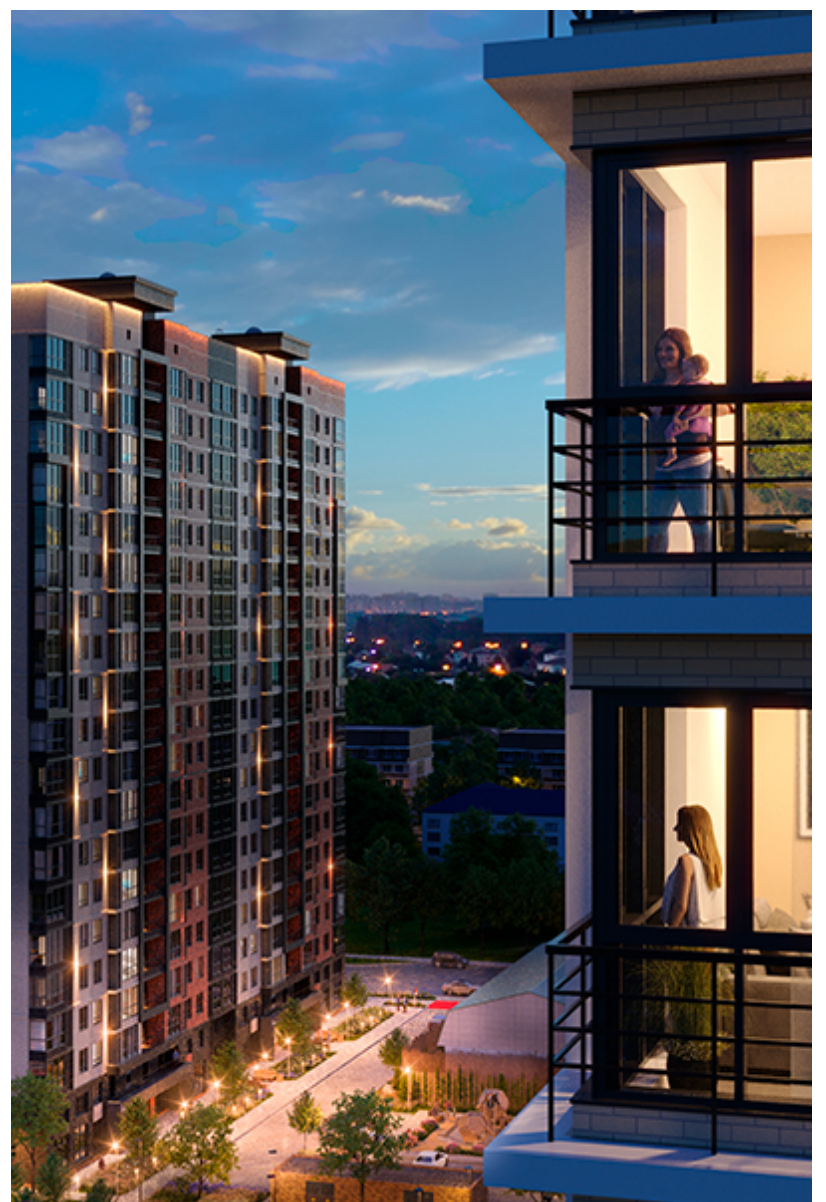

1-комнатная-сма^{рт}

Площадь
42.9 м²

Этаж
15/25

Окончание строительства
3 кв. 2026

Стоимость*
от 7 850 700 ₽

Цена за м²*
от 183 000 ₽

* Предложение не является публичной офертой.

Расчёты являются предварительными, произведёнными по минимальным предложениям банков. Предлагаемая скидка является максимальной с учётом специальных ипотечных программ и/или господдержки. Данные обновлены 02.07.2026

Жилой квартал «Центральный»

Адрес ЖК: г. Астрахань, ул. Ахшарумова, 29

Жилой квартал «Центральный» расположен в самом центре города Астрахань с видом на Кремль, сочетает в себе традиции качества, авторскую архитектуру и современные технологии. Дома нового поколения для людей, которые выше всего ценят качество, комфорт, безопасность и свое время, выбирая лучшее для своей семьи.

- Вид на Кремль
- Детский сад от застройщика
- Собственный прогулочный бульвар
- Система «Умный дом»
- Детские экоплощадки
- Отделка White box

[Узнать подробнее](#)
[о жилом комплексе](#)