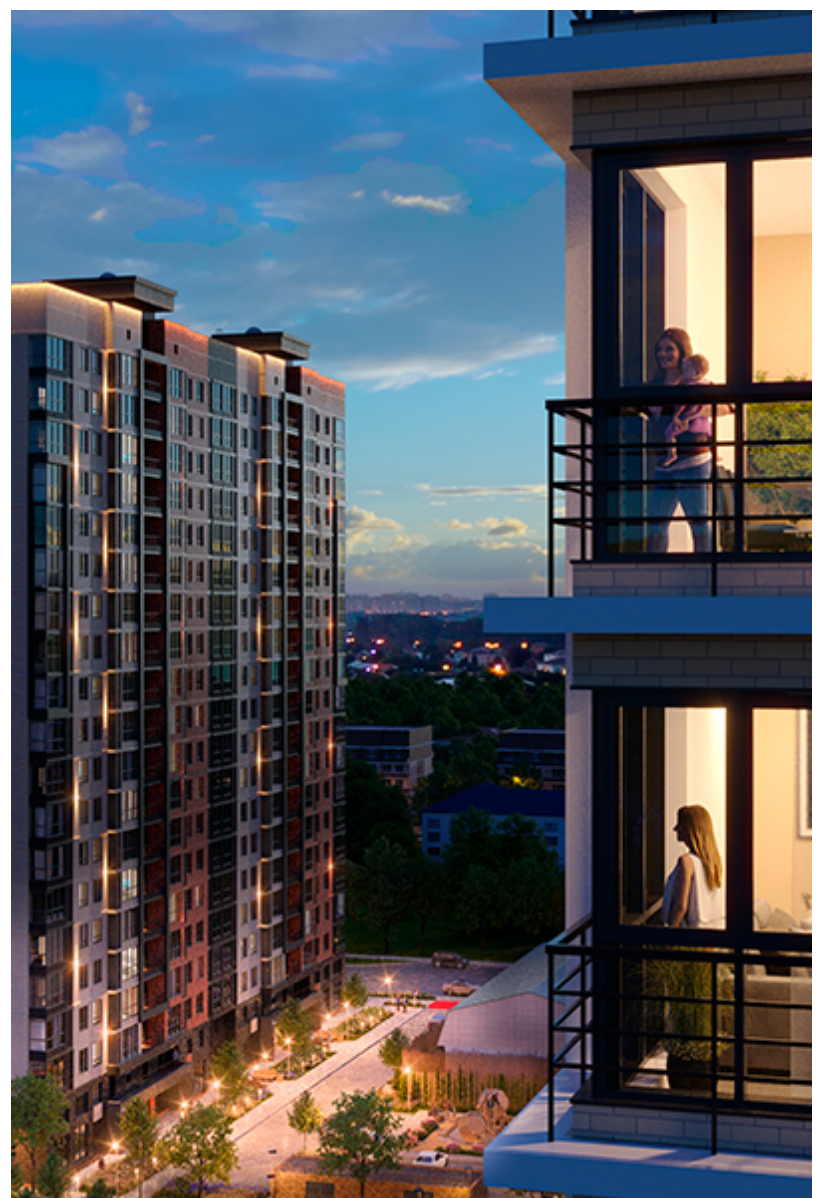

# 1-комнатная-сма<sup>рт</sup>

Площадь  
42.9 м<sup>2</sup>

Этаж  
14/25

Окончание строительства  
3 кв. 2026

Стоимость\*  
от 7 850 700 ₽

Цена за м<sup>2</sup>\*  
от 183 000 ₽

\* Предложение не является публичной офертой.

## Жилой квартал «Центральный»

Адрес ЖК: г. Астрахань, ул. Ахшарумова, 29

Жилой квартал «Центральный» расположен в самом центре города Астрахань с видом на Кремль, сочетает в себе традиции качества, авторскую архитектуру и современные технологии. Дома нового поколения для людей, которые выше всего ценят качество, комфорт, безопасность и свое время, выбирая лучшее для своей семьи.

- Вид на Кремль
- Детский сад от застройщика
- Собственный прогулочный бульвар
- Система «Умный дом»
- Детские эколощадки
- Отделка White box

[Узнать подробнее](#)  
[о жилом комплексе](#)