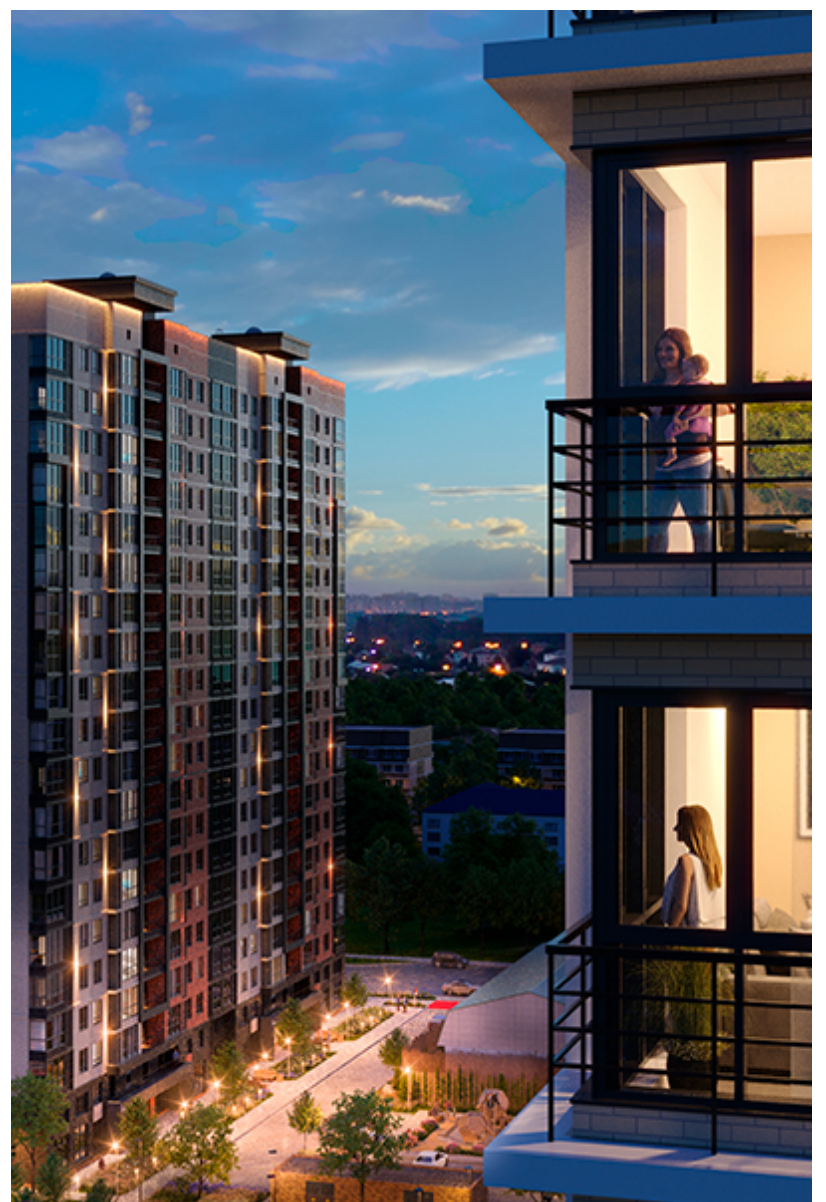

1-комнатная-сма^{рт}

Площадь
42.9 м²

Этаж
12/25

Окончание строительства
3 кв. 2026

Стоимость*
от 7 850 700 ₽

Цена за м²*
от 183 000 ₽

* Предложение не является публичной офертой.

Расчёты являются предварительными, произведёнными по минимальным предложениям банков. Предлагаемая скидка является максимальной с учётом специальных ипотечных программ и/или господдержки. Данные обновлены 02.07.2026

Жилой квартал «Центральный»

Адрес ЖК: г. Астрахань, ул. Ахшарумова, 29

Жилой квартал «Центральный» расположен в самом центре города Астрахань с видом на Кремль, сочетает в себе традиции качества, авторскую архитектуру и современные технологии. Дома нового поколения для людей, которые выше всего ценят качество, комфорт, безопасность и свое время, выбирая лучшее для своей семьи.

- Вид на Кремль
- Детский сад от застройщика
- Собственный прогулочный бульвар
- Система «Умный дом»
- Детские экоплощадки
- Отделка White box

[Узнать подробнее](#)
[о жилом комплексе](#)